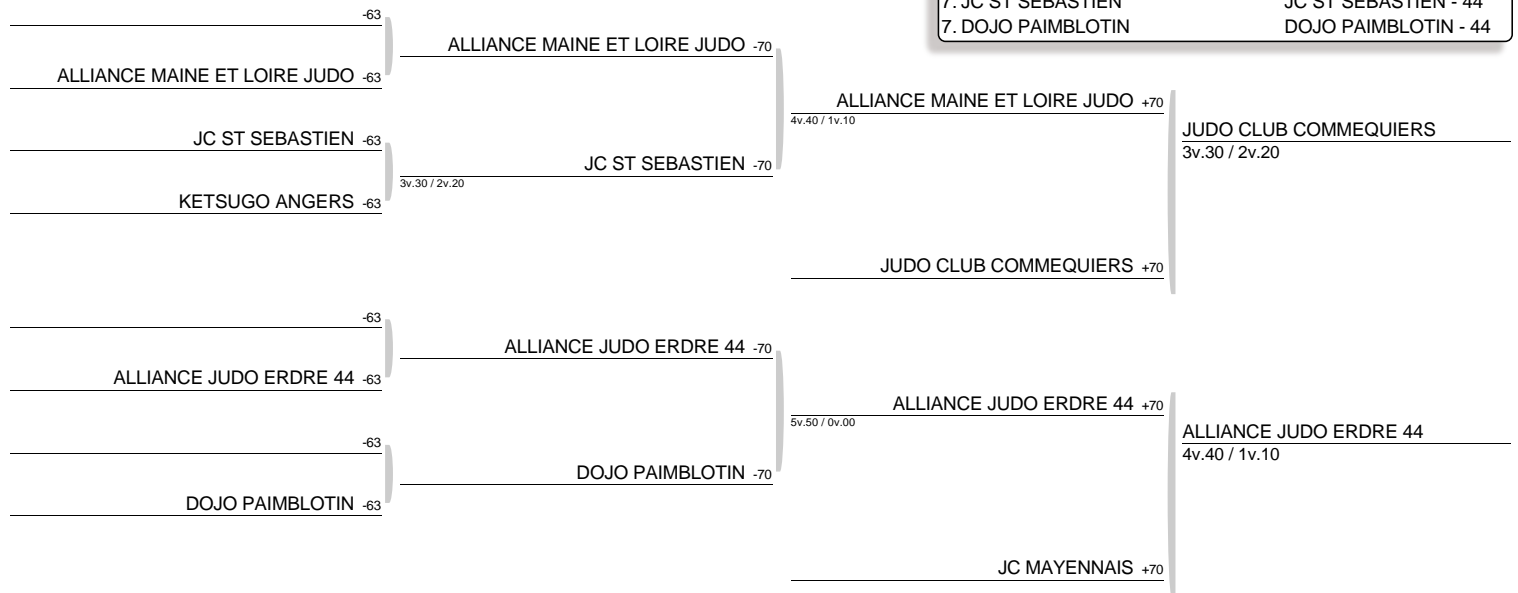

EQUIPES SENIORS - DOJO REGIONAL ANGERS
TABLEAU (Le03-02-2018)

Senior F Senior
Féminin

Nb. Judoka : 9
Tirage : 03-02-2018 15:20:31

CLASSEMENT

- | | |
|---------------------------------|----------------------|
| 1. UNION CHOLET JUDO 49 | UNION CHOLET JU - 49 |
| 2. DOJO NANTAIS | DOJO NANTAIS - 44 |
| 3. JUDO CLUB COMMEQUIERS | JC COMMEQUIERS - 85 |
| 4. ALLIANCE JUDO ERDRE 44 | AJE 44 - 44 |
| 5. ALLIANCE MAINE ET LOIRE JUDO | ALLIANCE M&L - 49 |
| 5. JC MAYENNAIS | J C MAYENNAIS - 53 |
| 7. JC ST SEBASTIEN | JC ST SEBASTIEN - 44 |
| 7. DOJO PAIMBLOTIN | DOJO PAIMBLOTIN - 44 |

EQUIPES SENIORS - DOJO REGIONAL ANGERS
TABLEAU (Le03-02-2018)

Senior M Senior
Masculin

Nb. Judoka : 15
Tirage : 03-02-2018 14:06:53

- | | |
|---------------------------------|----------------------|
| 1. DOJO NANTAIS 1 | DOJO NANTAIS - 44 |
| 2. VENDEE JUDO | VENDEE JUDO - 85 |
| 3. ALLIANCE JUDO ERDRE 44 | AJE 44 - 44 |
| 4. KETSUGO ANGERS | KETSUGO ANGERS - 49 |
| 5. DOJO CASTROGONTERIEN | CHÂTEAU GONTIER - 53 |
| 6. J C YONNAIS | JC YONNAIS - 85 |
| 7. ALLIANCE MAINE ET LOIRE JUDO | ALLIANCE M&L - 49 |
| 8. JUDO CLUB LES HERBIERS | JC LES HERBIERS - 85 |