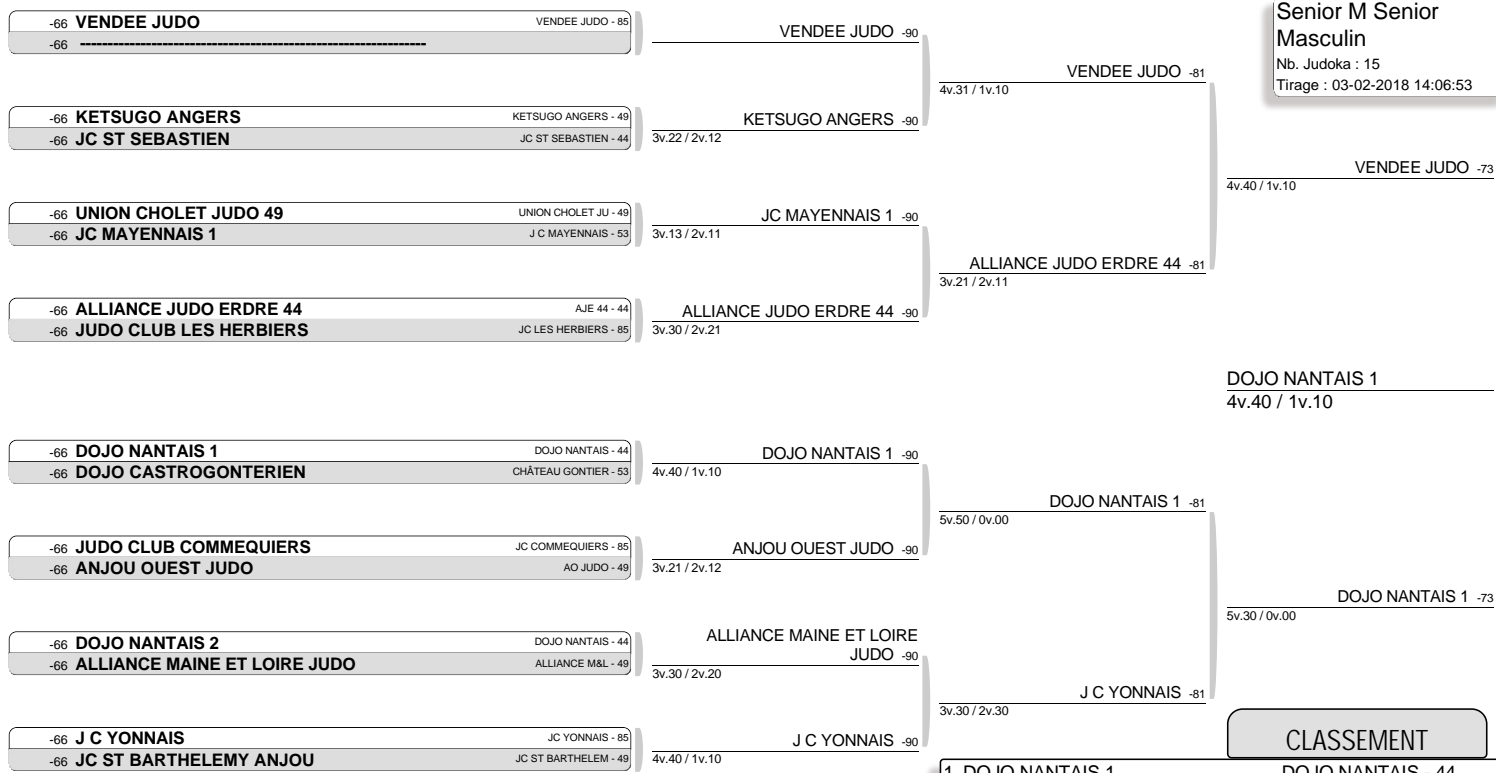

EQUIPES SENIORS - DOJO REGIONAL ANGERS
TABLEAU (Le03-02-2018)

Senior F Senior
Féminin

Nb. Judoka : 9
Tirage : 03-02-2018 15:20:31

CLASSEMENT

- | | |
|---------------------------------|----------------------|
| 1. UNION CHOLET JUDO 49 | UNION CHOLET JU - 49 |
| 2. DOJO NANTAIS | DOJO NANTAIS - 44 |
| 3. JUDO CLUB COMMEQUIERS | JC COMMEQUIERS - 85 |
| 4. ALLIANCE JUDO ERDRE 44 | AJE 44 - 44 |
| 5. ALLIANCE MAINE ET LOIRE JUDO | ALLIANCE M&L - 49 |
| 5. JC MAYENNAIS | J C MAYENNAIS - 53 |
| 7. JC ST SEBASTIEN | JC ST SEBASTIEN - 44 |
| 7. DOJO PAIMBLOTIN | DOJO PAIMBLOTIN - 44 |

EQUIPES SENIORS - DOJO REGIONAL ANGERS
TABLEAU (Le03-02-2018)

Senior M Senior
Masculin

Nb. Judoka : 15
Tirage : 03-02-2018 14:06:53

- | | |
|---------------------------------|----------------------|
| 1. DOJO NANTAIS 1 | DOJO NANTAIS - 44 |
| 2. VENDEE JUDO | VENDEE JUDO - 85 |
| 3. ALLIANCE JUDO ERDRE 44 | AJE 44 - 44 |
| 4. KETSUGO ANGERS | KETSUGO ANGERS - 49 |
| 5. DOJO CASTROGONTERIEN | CHÂTEAU GONTIER - 53 |
| 6. J C YONNAIS | JC YONNAIS - 85 |
| 7. ALLIANCE MAINE ET LOIRE JUDO | ALLIANCE M&L - 49 |
| 8. JUDO CLUB LES HERBIERS | JC LES HERBIERS - 85 |