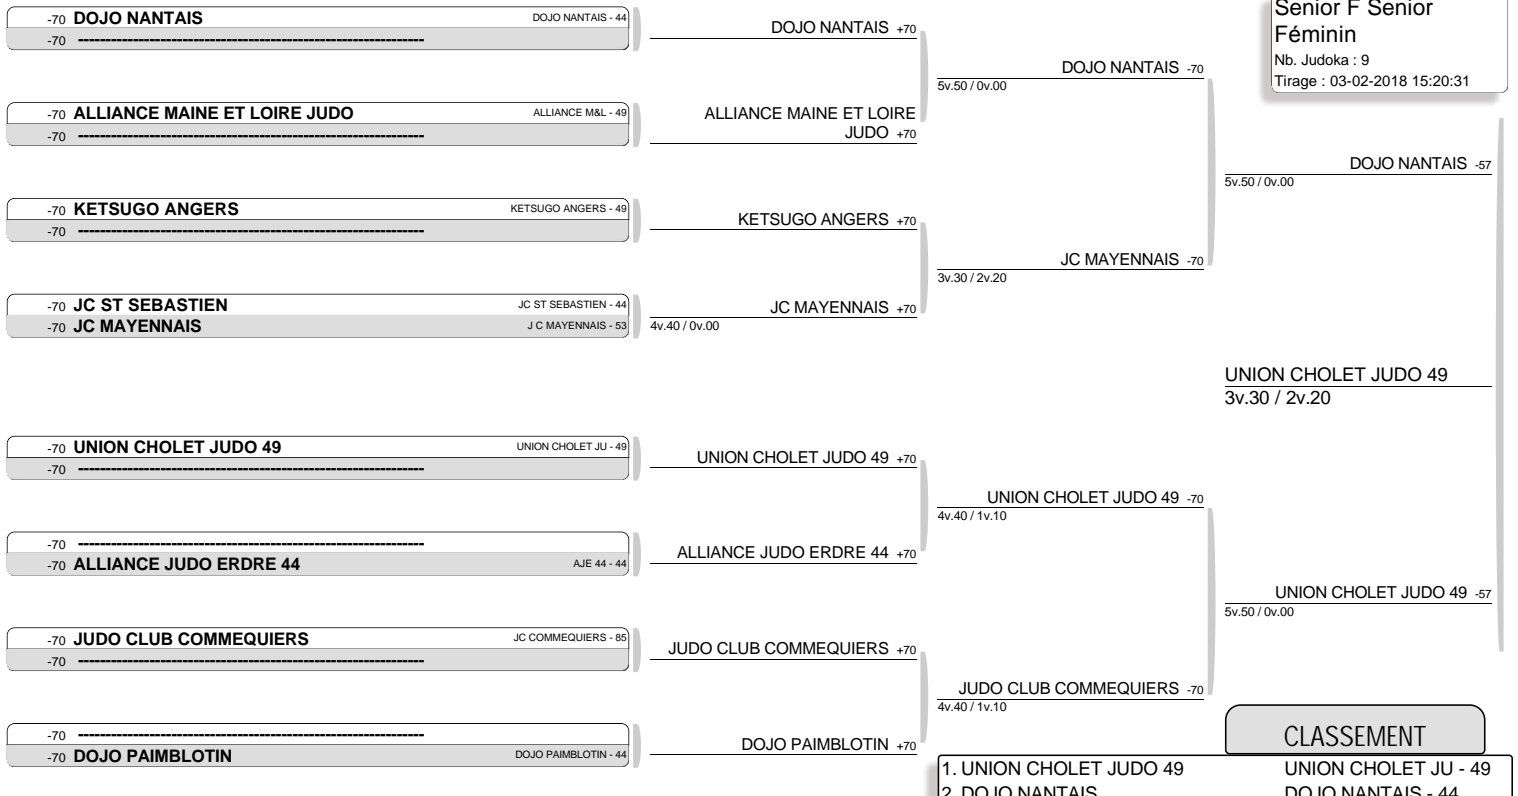

EQUIPES SENIORS - DOJO REGIONAL ANGERS
TABLEAU (Le03-02-2018)

Senior F Senior
Féminin

Nb. Judoka : 9
Tirage : 03-02-2018 15:20:31

CLASSEMENT

- | | |
|---------------------------------|----------------------|
| 1. UNION CHOLET JUDO 49 | UNION CHOLET JU - 49 |
| 2. DOJO NANTAIS | DOJO NANTAIS - 44 |
| 3. JUDO CLUB COMMEQUIERS | JC COMMEQUIERS - 85 |
| 4. ALLIANCE JUDO ERDRE 44 | AJE 44 - 44 |
| 5. ALLIANCE MAINE ET LOIRE JUDO | ALLIANCE M&L - 49 |
| 5. JC MAYENNAIS | J C MAYENNAIS - 53 |
| 7. JC ST SEBASTIEN | JC ST SEBASTIEN - 44 |
| 7. DOJO PAIMBLOTIN | DOJO PAIMBLOTIN - 44 |

EQUIPES SENIORS - DOJO REGIONAL ANGERS
TABLEAU (Le03-02-2018)

Senior M Senior
Masculin

Nb. Judoka : 15
Tirage : 03-02-2018 14:06:53

- | | |
|---------------------------------|----------------------|
| 1. DOJO NANTAIS 1 | DOJO NANTAIS - 44 |
| 2. VENDEE JUDO | VENDEE JUDO - 85 |
| 3. ALLIANCE JUDO ERDRE 44 | AJE 44 - 44 |
| 4. KETSUGO ANGERS | KETSUGO ANGERS - 49 |
| 5. DOJO CASTROGONTERIEN | CHÂTEAU GONTIER - 53 |
| 6. J C YONNAIS | JC YONNAIS - 85 |
| 7. ALLIANCE MAINE ET LOIRE JUDO | ALLIANCE M&L - 49 |
| 8. JUDO CLUB LES HERBIERS | JC LES HERBIERS - 85 |