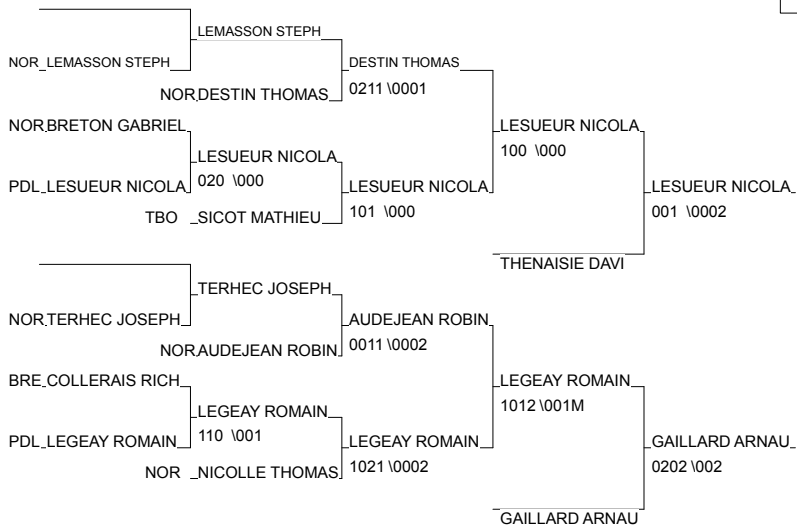

1/2 Finales Chpt de France 1°Div Masculin Zone NO

ST BERTHEVIN 05/05/2012

Cat. -90

Nb. Judokas : 24

| | | |
|---------------------|--------------------|-----|
| 1 - PERLA GEOFFREY | USORLEAN.LOIRE TBO | TBO |
| 2 - JAUNATRE MAXIME | UNION CHOLET J PDL | PDL |
| 3 - LESUEUR NICOLAS | DOJO NANTAIS PDL | PDL |
| 3 - GAILLARD ARNAUD | SMOG.ST.J.BRAY TBO | TBO |
| 5 - THENAISIE DAVID | ST.GEORGES/EUR TBO | TBO |
| 5 - LE GEAY ROMAIN | UNION CHOLET J PDL | PDL |
| 7 - DESTIN THOMAS | FORGES DOJO 76 NOR | NOR |
| 7 - AUDEJEAN ROBIN | FORGES DOJO 76 NOR | NOR |