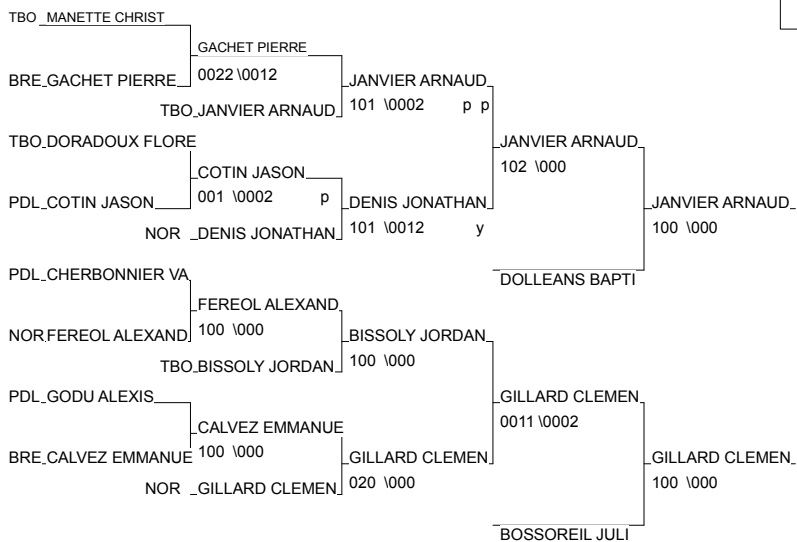

1/2 Finales Chpt de France 1°Div Masculin Zone NO

ST BERTHEVIN 05/05/2012

Cat. -81

Nb. Judokas : 28

| | | |
|--|--------------------|-----|
| 1 - GUILLOT-ROSSELOT JO DOJO NANTAIS | PDL | PDL |
| 2 - FERREY MONDESIR MEW USORLEAN.LOIRE | TBO | TBO |
| 3 - JANVIER ARNAUD | BOURGES JUDO | TBO |
| 3 - GILLARD CLEMENT | FORGES DOJO 76 NOR | NOR |
| 5 - DOLLEANS BAPTISTE | ST.GEORGES/EUR TBO | TBO |
| 5 - BOSSOREIL JULIEN | JC PAYS GALLO | BRE |
| 7 - DENIS JONATHAN | PETIT COURONNE NOR | NOR |
| 7 - BISSOLY JORDAN-GILLE | USORLEAN.LOIRE TBO | TBO |