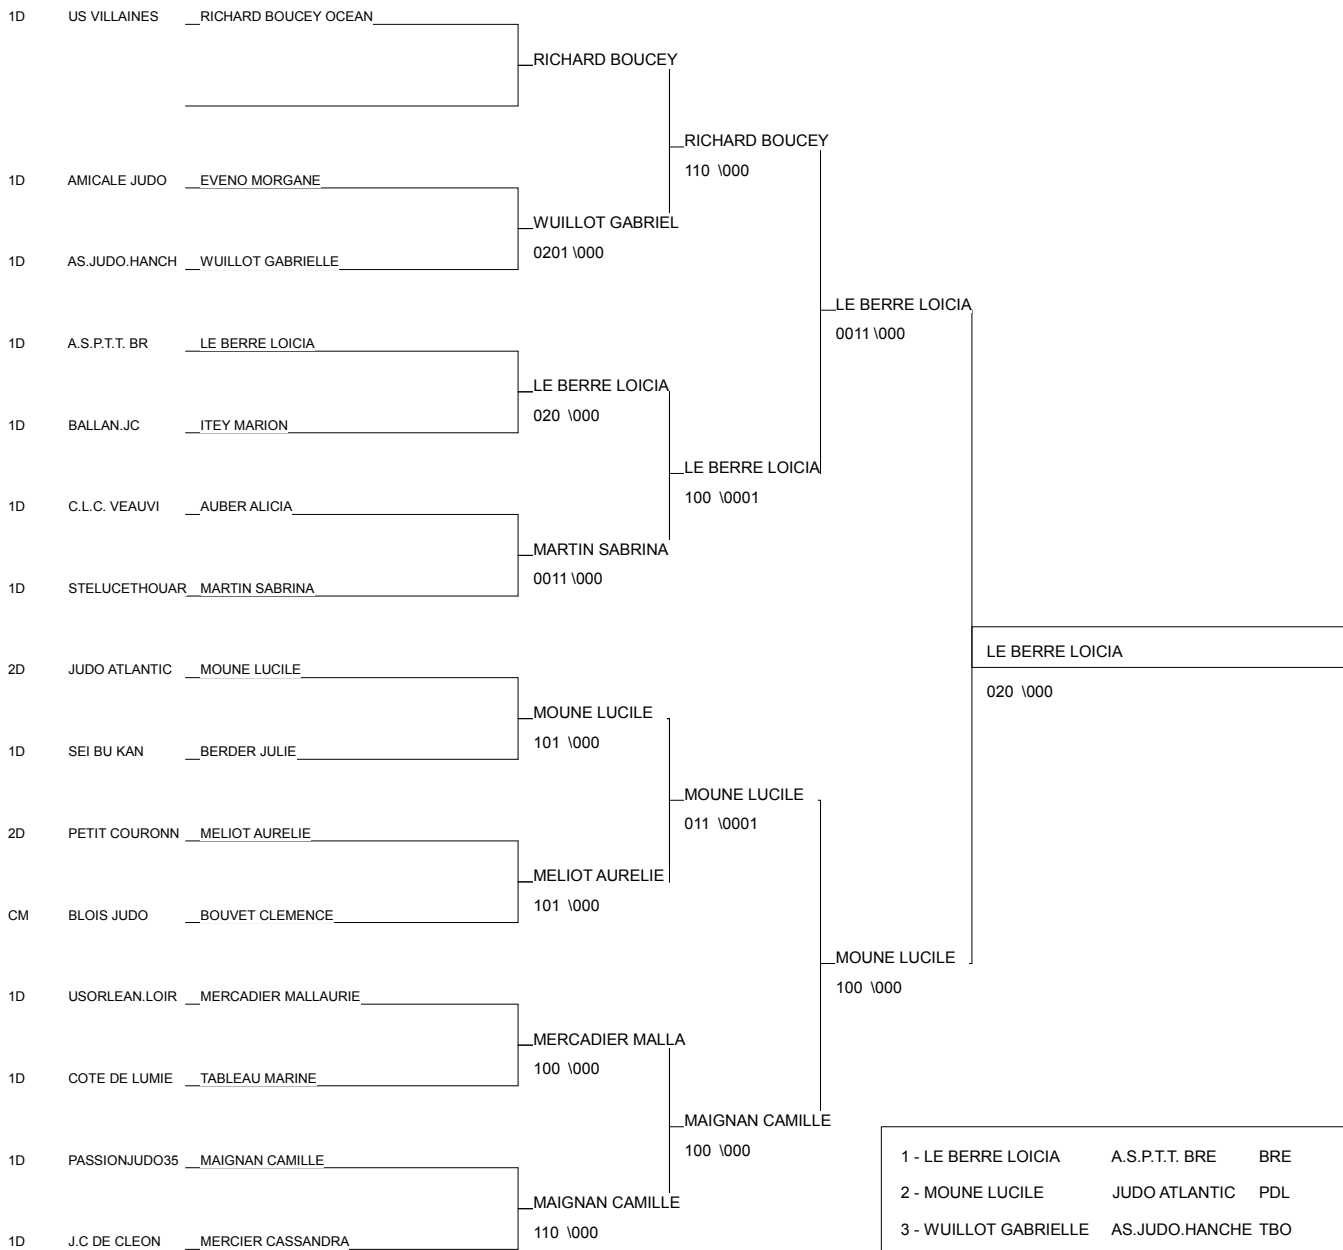

1/2 Finales Chpt de France 1°Div Féminins Zone NO

ST BERTHEVIN 05/05/2012

Cat. -52

Nb. Judokas : 15