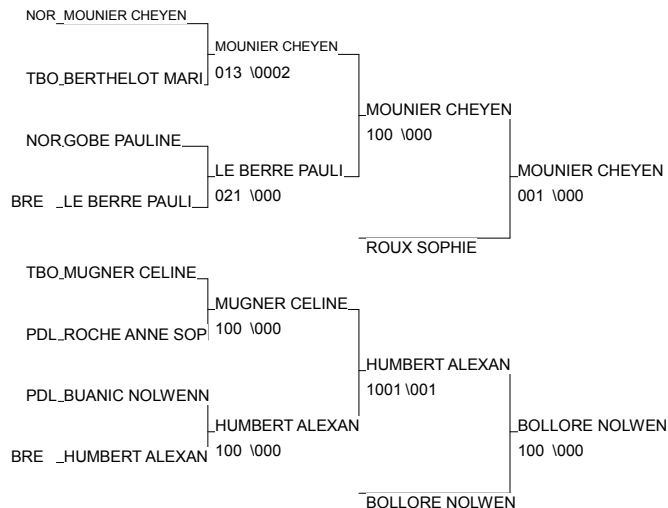

1/2 Finales Chpt de France 1°Div Féminins Zone NO

ST BERTHEVIN 05/05/2012

Cat. -48

Nb. Judokas : 14

| | | | |
|-----------------------|--------------------|-----|-----|
| 1 - ERDEVEN CAROLE | JC.VILLEDIEU | TBO | TBO |
| 2 - HOUX MORGANE | FORGES DOJO 76 NOR | | NOR |
| 3 - MOUNIER CHEYENNE | GRAND QUEVILLY NOR | | NOR |
| 3 - BOLLORE NOLWENN | CPB RENNES JUD BRE | | BRE |
| 5 - ROUX SOPHIE | JC.PITHIVIERS | TBO | TBO |
| 5 - HUMBERT ALEXANDRA | LORIENT-ARMORI BRE | | BRE |
| 7 - LE BERRE PAULINE | A JUDO BELON E BRE | | BRE |
| 7 - MUGNER CELINE | JC.ARTENAY | TBO | TBO |

1/2 Finales Chpt de France 1°Div Féminins Zone NO

ST BERTHEVIN 05/05/2012

Cat. -52

Nb. Judokas : 15

| | | | |
|-------------------------|----------------|-----|-----|
| 1 - LE BERRE LOICIA | A.S.P.T.T. BRE | BRE | BRE |
| 2 - MOUNE LUCILE | JUDO ATLANTIC | PDL | PDL |
| 3 - WUILLOT GABRIELLE | AS.JUDO.HANCHE | TBO | TBO |
| 3 - RICHARD BOUCEY OCE | US VILLAINES | PDL | PDL |
| 5 - MAIGNAN CAMILLE | PASSIONJUDO35 | BRE | BRE |
| 5 - MERCADIER MALLAURIE | USORLEAN.LOIRE | TBO | TBO |
| 7 - MARTIN SABRINA | STELUCETHOUARE | PDL | PDL |
| 7 - MELIOT AURELIE | PETIT COURONNE | NOR | NOR |