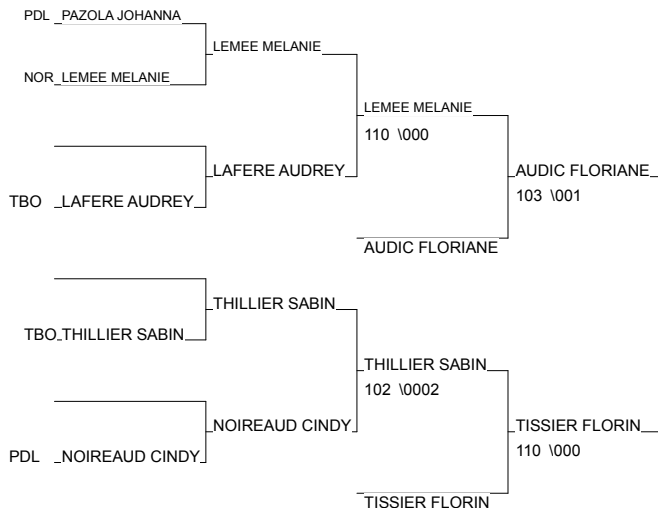

1/2 Finales Chpt de France 1°Div Féminins Zone NO

ST BERTHEVIN 05/05/2012

Cat. +78

Nb. Judokas : 12

| | | | |
|---------------------|-------------------|-----|-----|
| 1 - BARBOT NOLWENN | DOJO NANTAIS | PDL | PDL |
| 2 - DEZIER CAMILLE | JUDO CLUB D IF | NOR | NOR |
| 3 - AUDIC FLORIANE | AMICALE JUDO M | BRE | BRE |
| 3 - TISSIER FLORINE | BREST JUDO ST | BRE | BRE |
| 5 - LEMEE MELANIE | AJ 61 | NOR | NOR |
| 5 - THILLIER SABINE | JC.DESCARTES | TBO | TBO |
| 7 - LAFERE AUDREY | OUZOUER.MARCHITBO | TBO | TBO |
| 7 - NOIREAUD CINDY | COTE DE LUMIER | PDL | PDL |