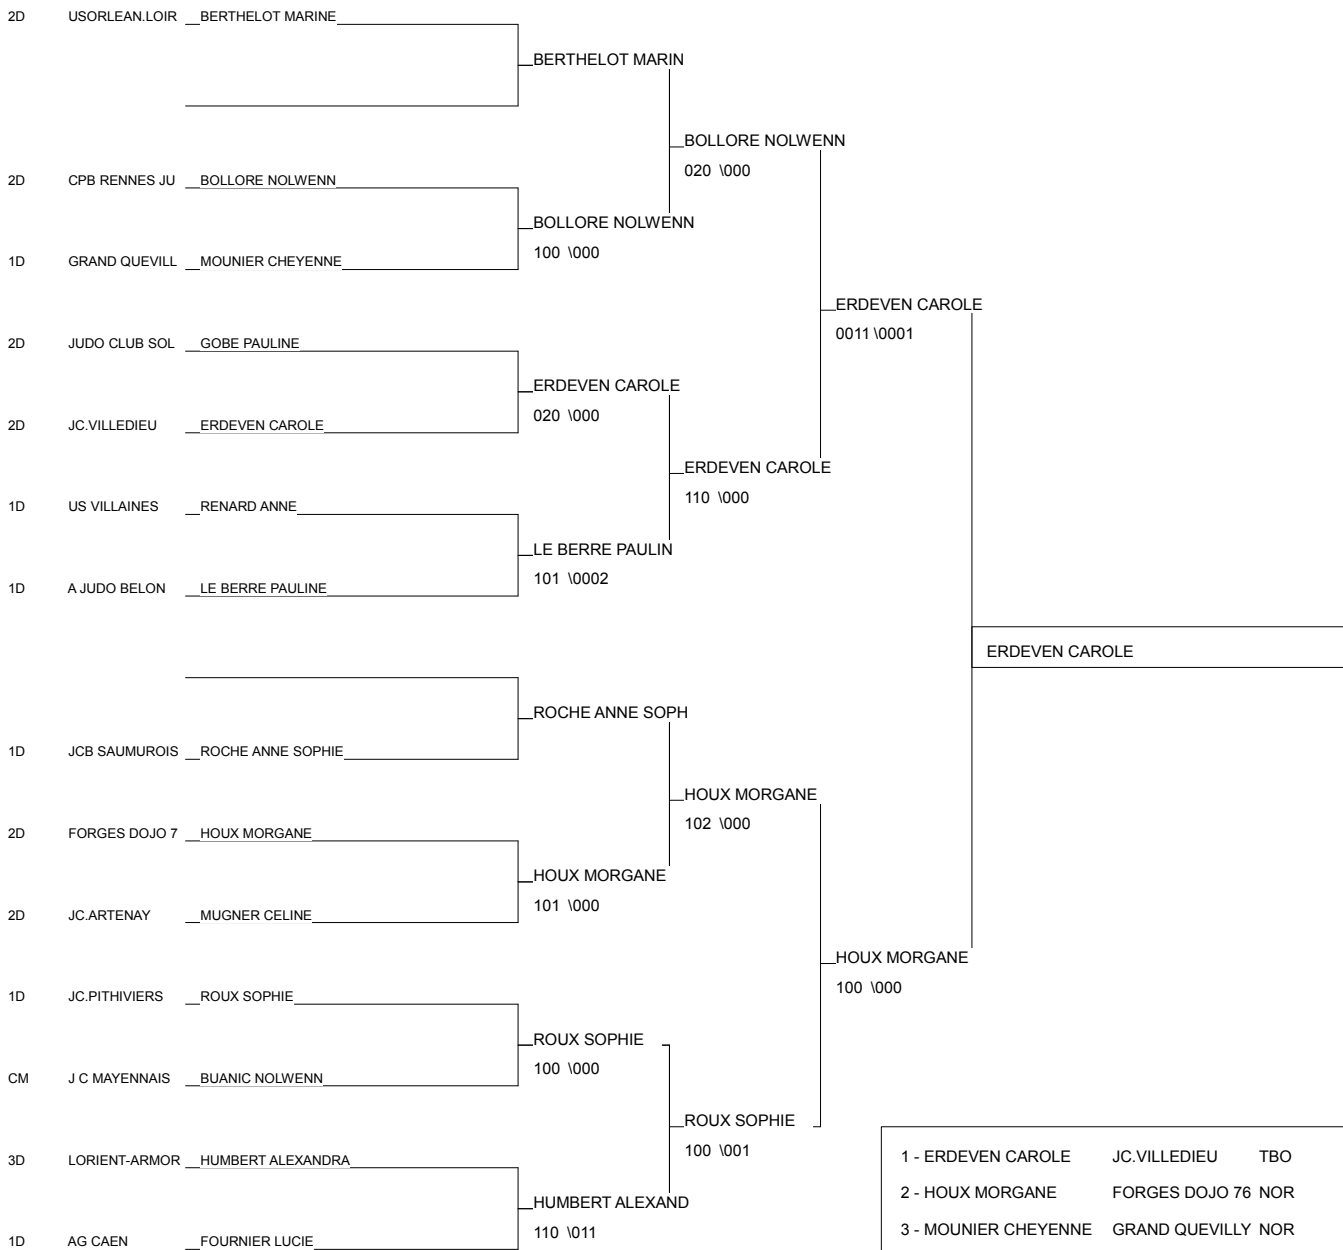

1/2 Finales Chpt de France 1°Div Féminins Zone NO

ST BERTHEVIN 05/05/2012

Cat. -48

Nb. Judokas : 14

| | | | |
|-----------------------|--------------------|-----|-----|
| 1 - ERDEVEN CAROLE | JC.VILLEDIEU | TBO | TBO |
| 2 - HOUX MORGANE | FORGES DOJO 76 NOR | | NOR |
| 3 - MOUNIER CHEYENNE | GRAND QUEVILLY NOR | | NOR |
| 3 - BOLLORE NOLWENN | CPB RENNES JUD BRE | | BRE |
| 5 - ROUX SOPHIE | JC.PITHIVIERS | TBO | TBO |
| 5 - HUMBERT ALEXANDRA | LORIENT-ARMORI BRE | | BRE |
| 7 - LE BERRE PAULINE | A JUDO BELON E BRE | | BRE |
| 7 - MUGNER CELINE | JC.ARTENAY | TBO | TBO |