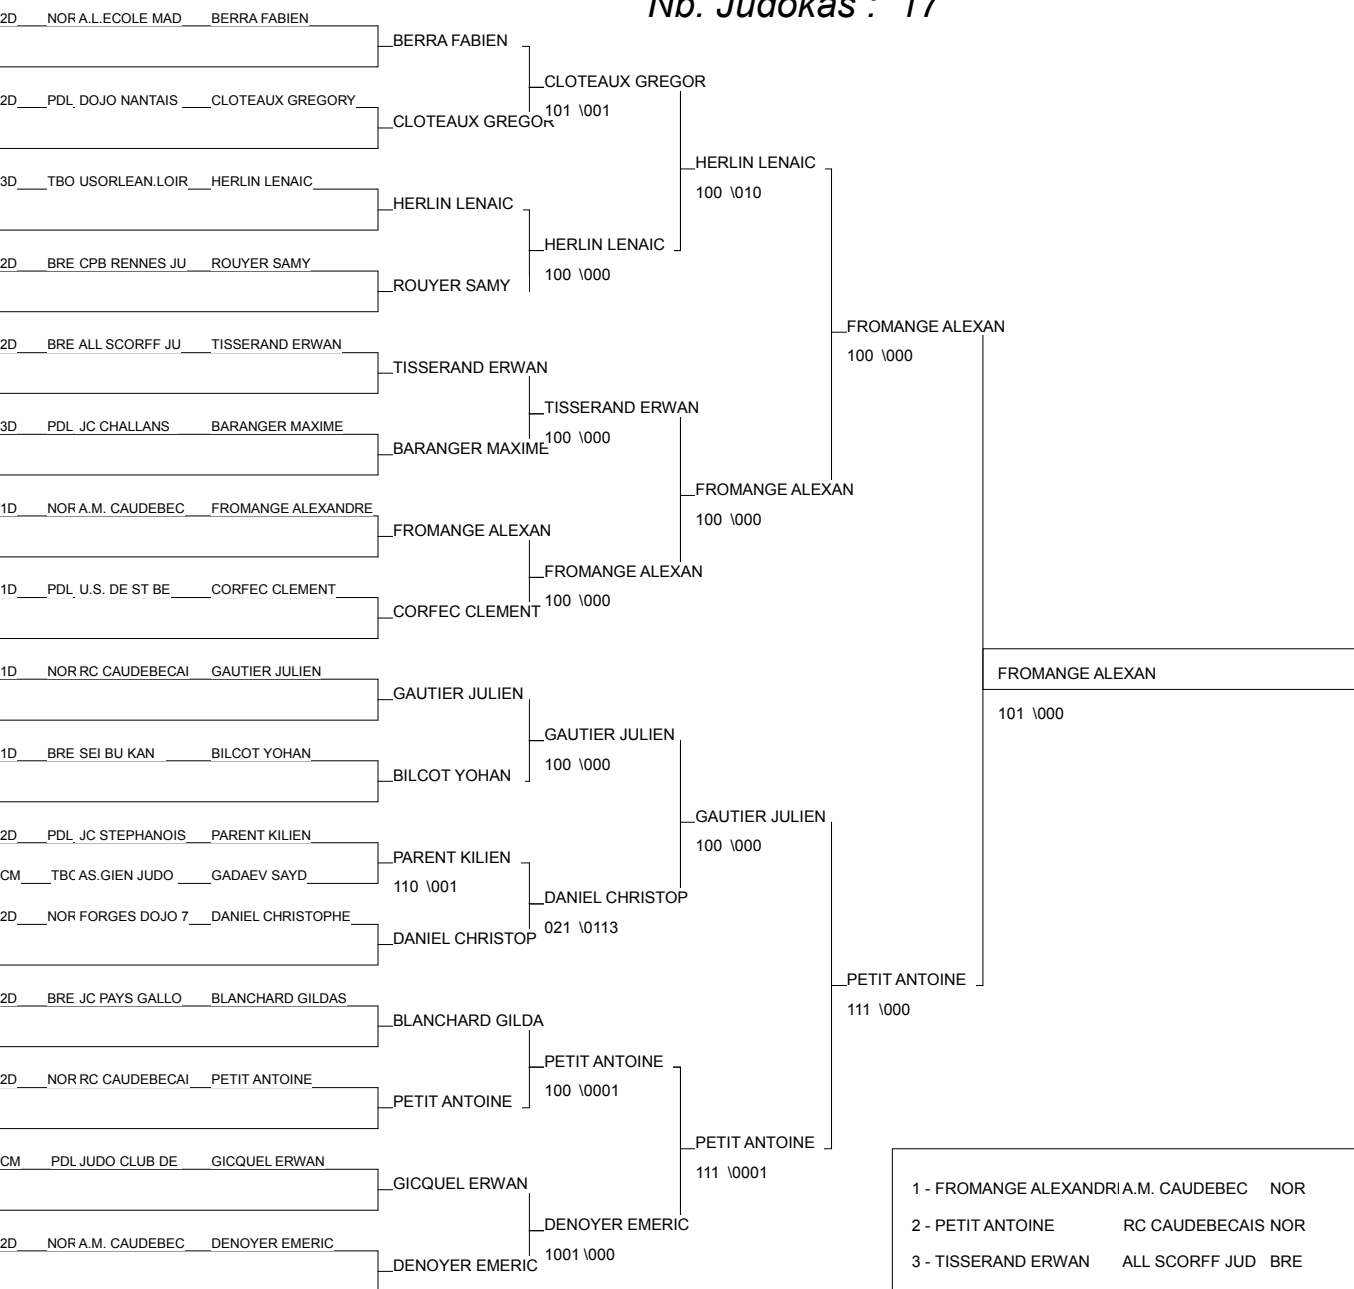

1/2 Finales Chpt de France 1°Div Masculin Zone NO

ST BERTHEVIN 05/05/2012

Cat. -100

Nb. Judokas : 17