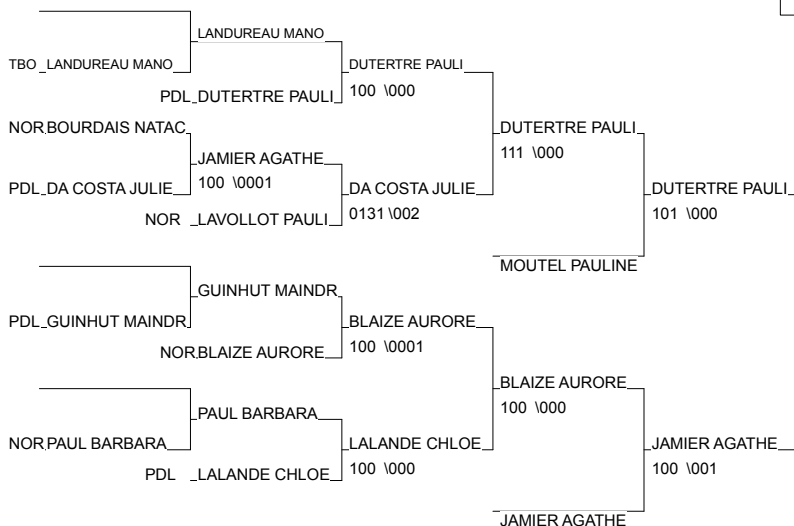

1/2 Finales Chpt de France 1°Div Féminins Zone NO

ST BERTHEVIN 05/05/2012

Cat. -70

Nb. Judokas : 17

| | | | |
|----------------------|----------------|-----|-----|
| 1 - TESSIER GAETANE | KAWATOKAN | BRE | BRE |
| 2 - GEORGES LAURA | CPB RENNES JUD | BRE | BRE |
| 3 - DUTERTRE PAULINE | DOJO NANTAIS | PDL | PDL |
| 3 - JAMIER AGATHE | PASSIONJUDO35 | BRE | BRE |
| 5 - MOUTEL PAULINE | USORLEAN.LOIRE | TBO | TBO |
| 5 - BLAIZE AURORE | J.C. ST VAASTA | NOR | NOR |
| 7 - DA COSTA JULIE | JC NAZAIRIEN | PDL | PDL |
| 7 - LANLANDE CHLOE | JC ANJOU | PDL | PDL |