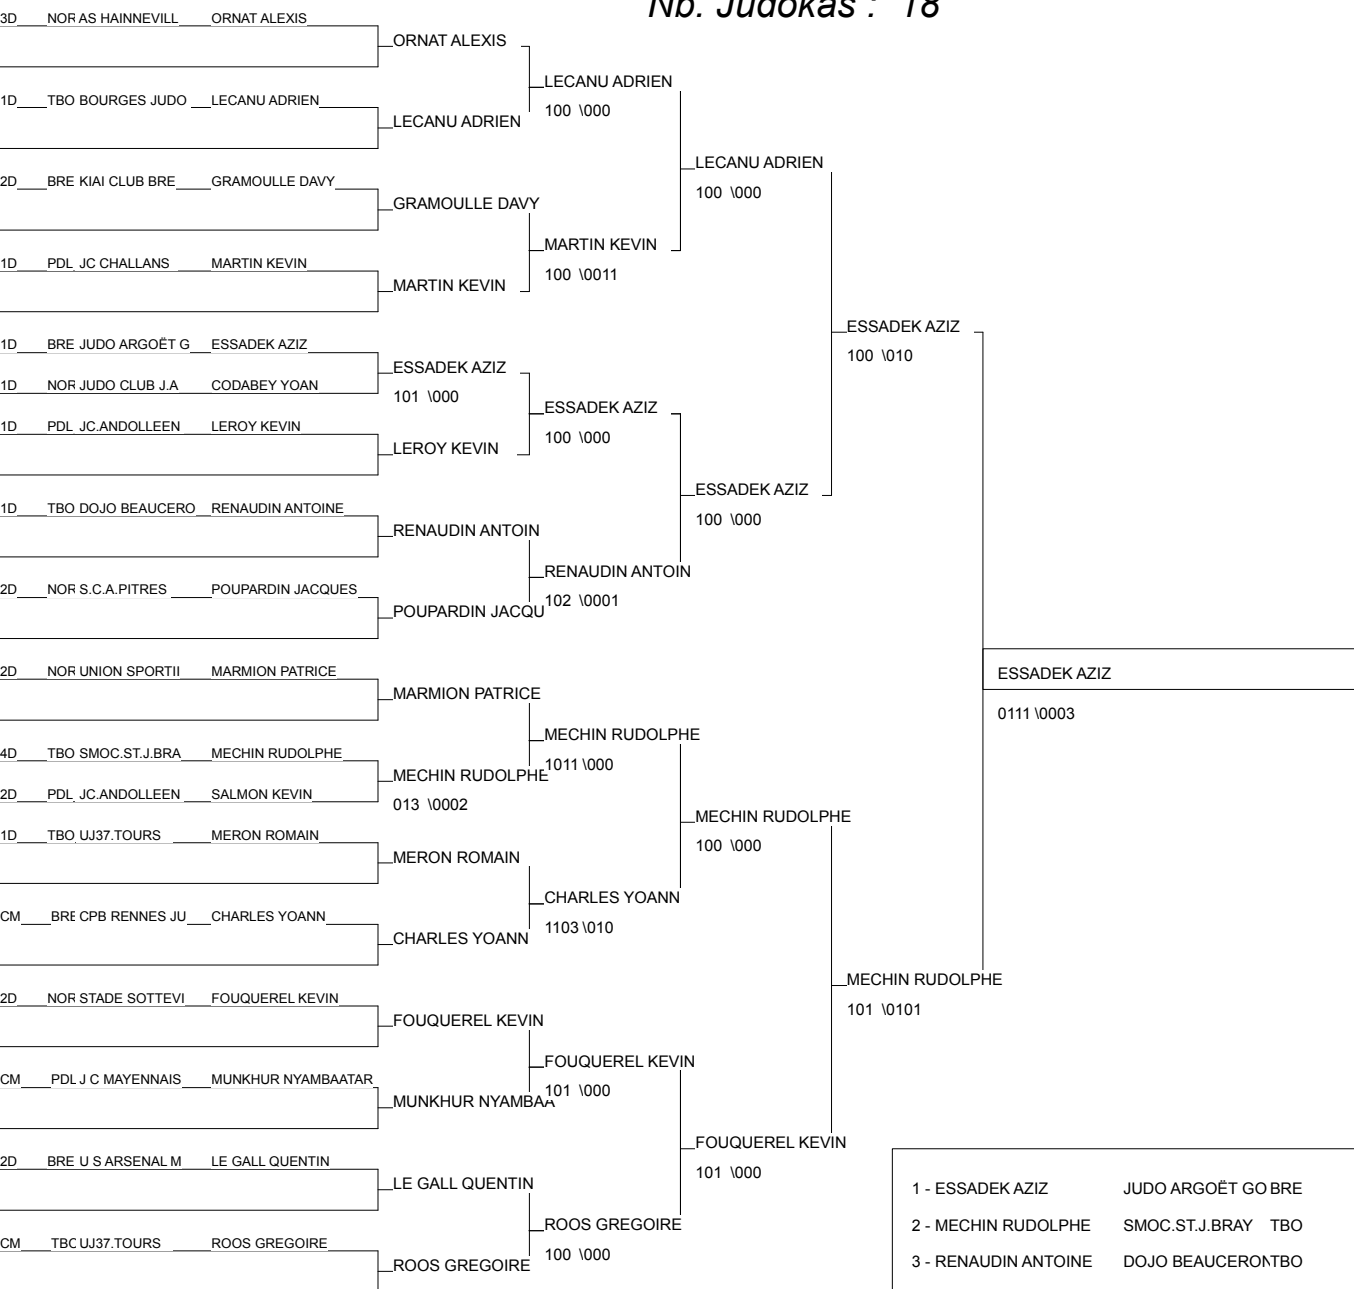

1/2 Finales Chpt de France 1°Div Masculin Zone NO

ST BERTHEVIN 05/05/2012

Cat. +100

Nb. Judokas : 18