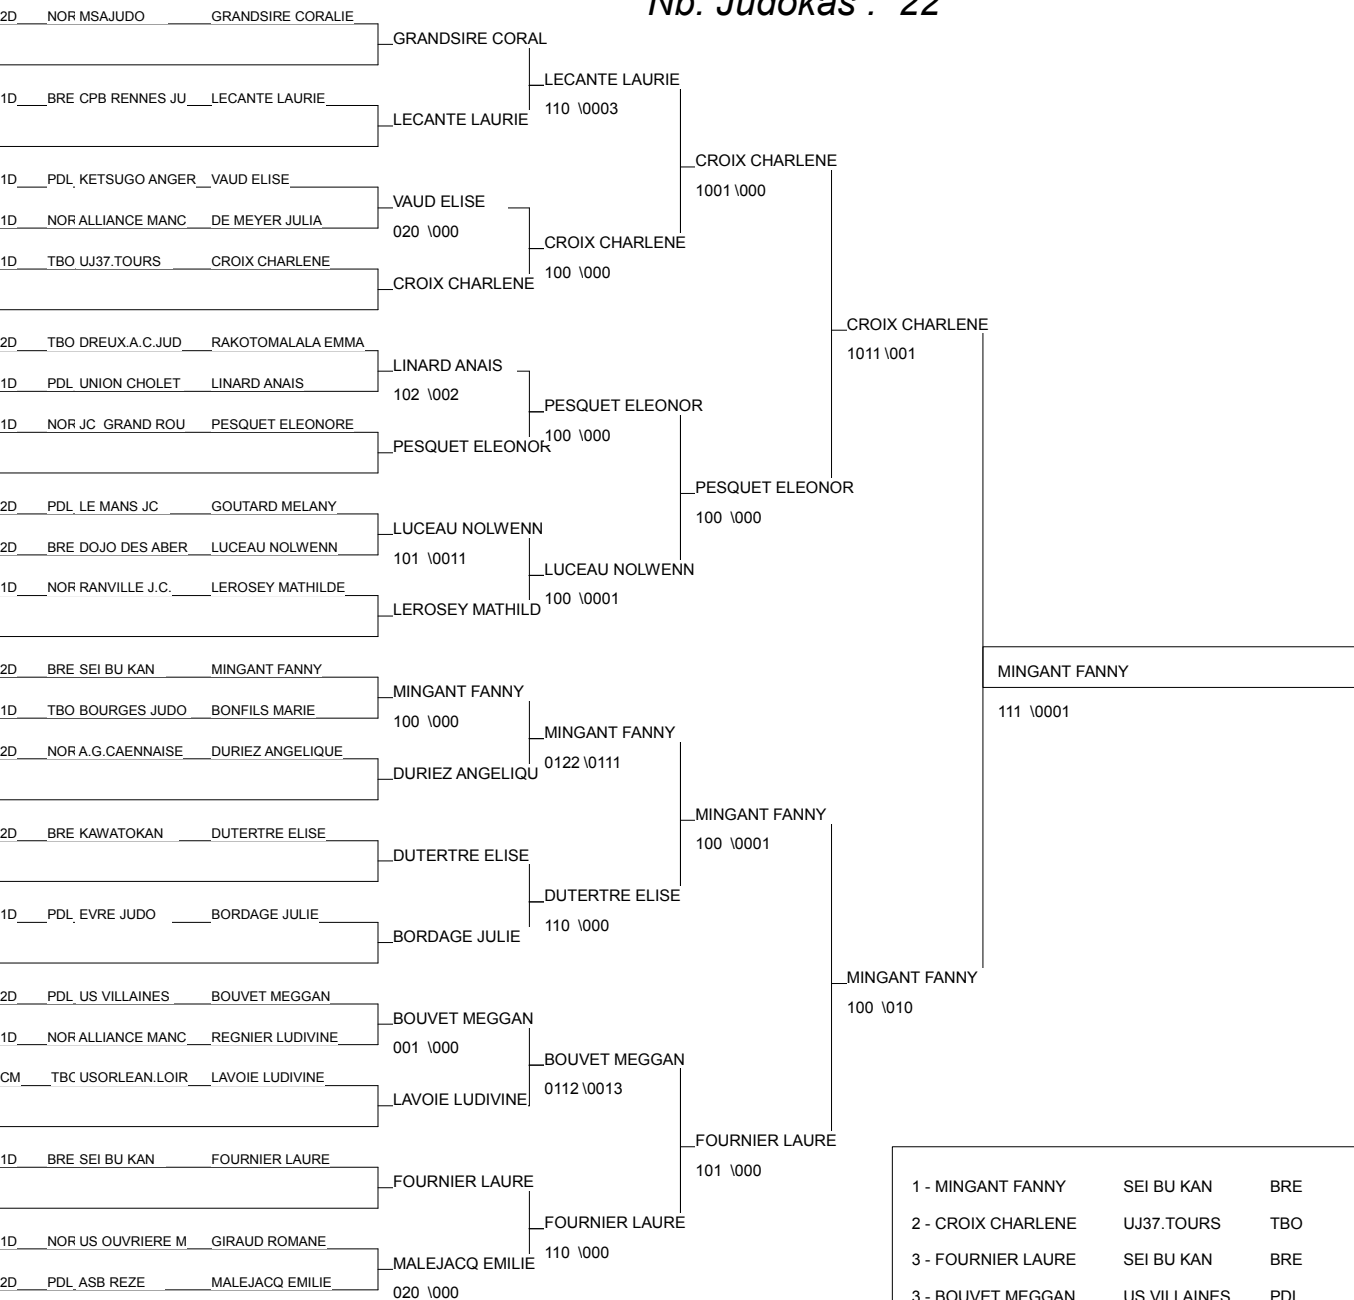

1/2 Finales Chpt de France 1°Div Féminins Zone NO

ST BERTHEVIN 05/05/2012

Cat. -57

Nb. Judokas : 22