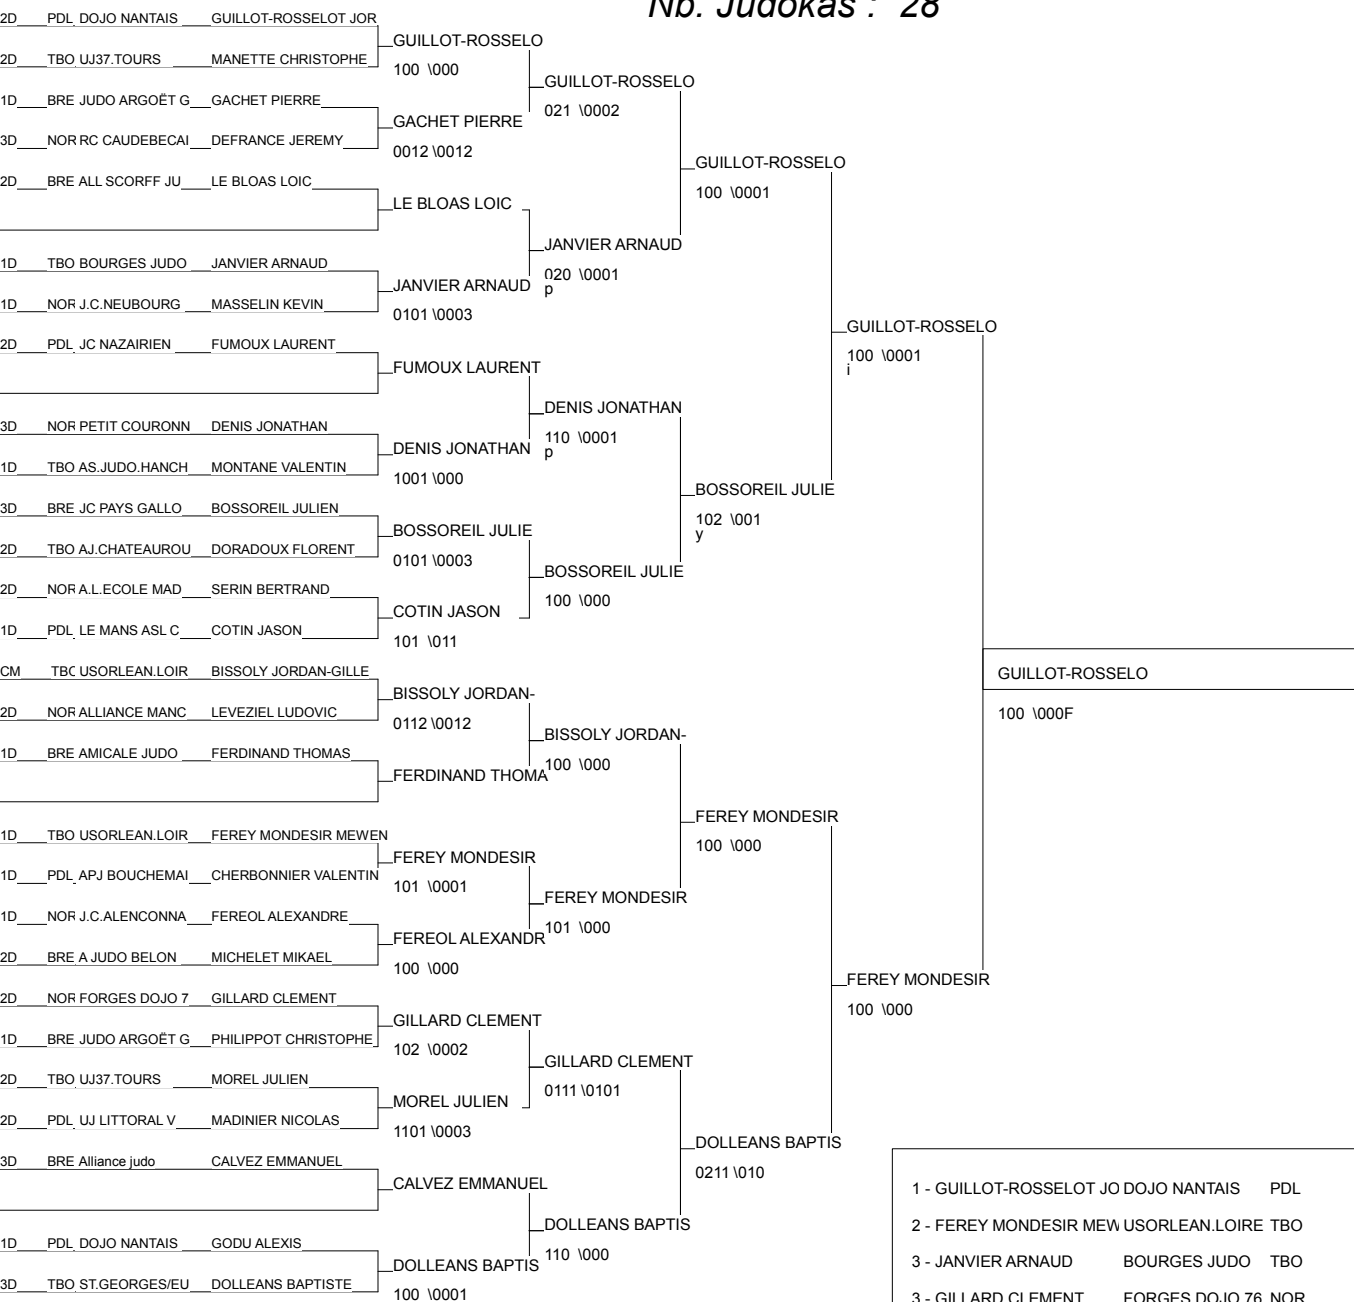

1/2 Finales Chpt de France 1°Div Masculin Zone NO

ST BERTHEVIN 05/05/2012

Cat. -81

Nb. Judokas : 28