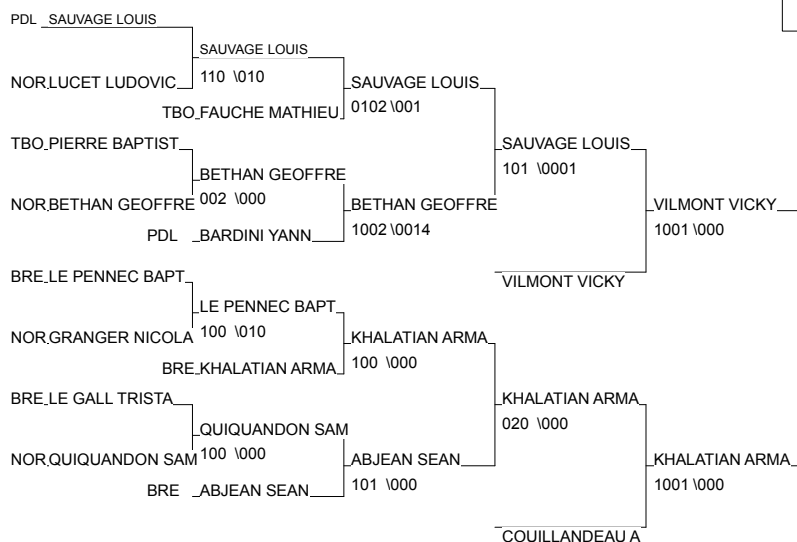

1/2 Finales Chpt de France 1°Div Masculin Zone NO

ST BERTHEVIN 05/05/2012

Cat. -73

Nb. Judokas : 31

| | | |
|--------------------------------------|--------------------|-----|
| 1 - NAGAEV ZAID | USORLEAN.LOIRE TBO | TBO |
| 2 - HILPRON MICKAEL | USORLEAN.LOIRE TBO | TBO |
| 3 - VILMONT VICKY | UJ37.TOURS TBO | TBO |
| 3 - KHALATIAN ARMAN | PASSIONJUDO35 BRE | BRE |
| 5 - SAUVAGE LOUIS MARIE DOJO NANTAIS | PDL | PDL |
| 5 - COUILLANDEAU ALEXA' | DOJO NANTAIS PDL | PDL |
| 7 - BETHAN GEOFFREY | FORGES DOJO 76 NOR | NOR |
| 7 - ABJEAN SEAN | JC GOUESNOUSIE BRE | BRE |