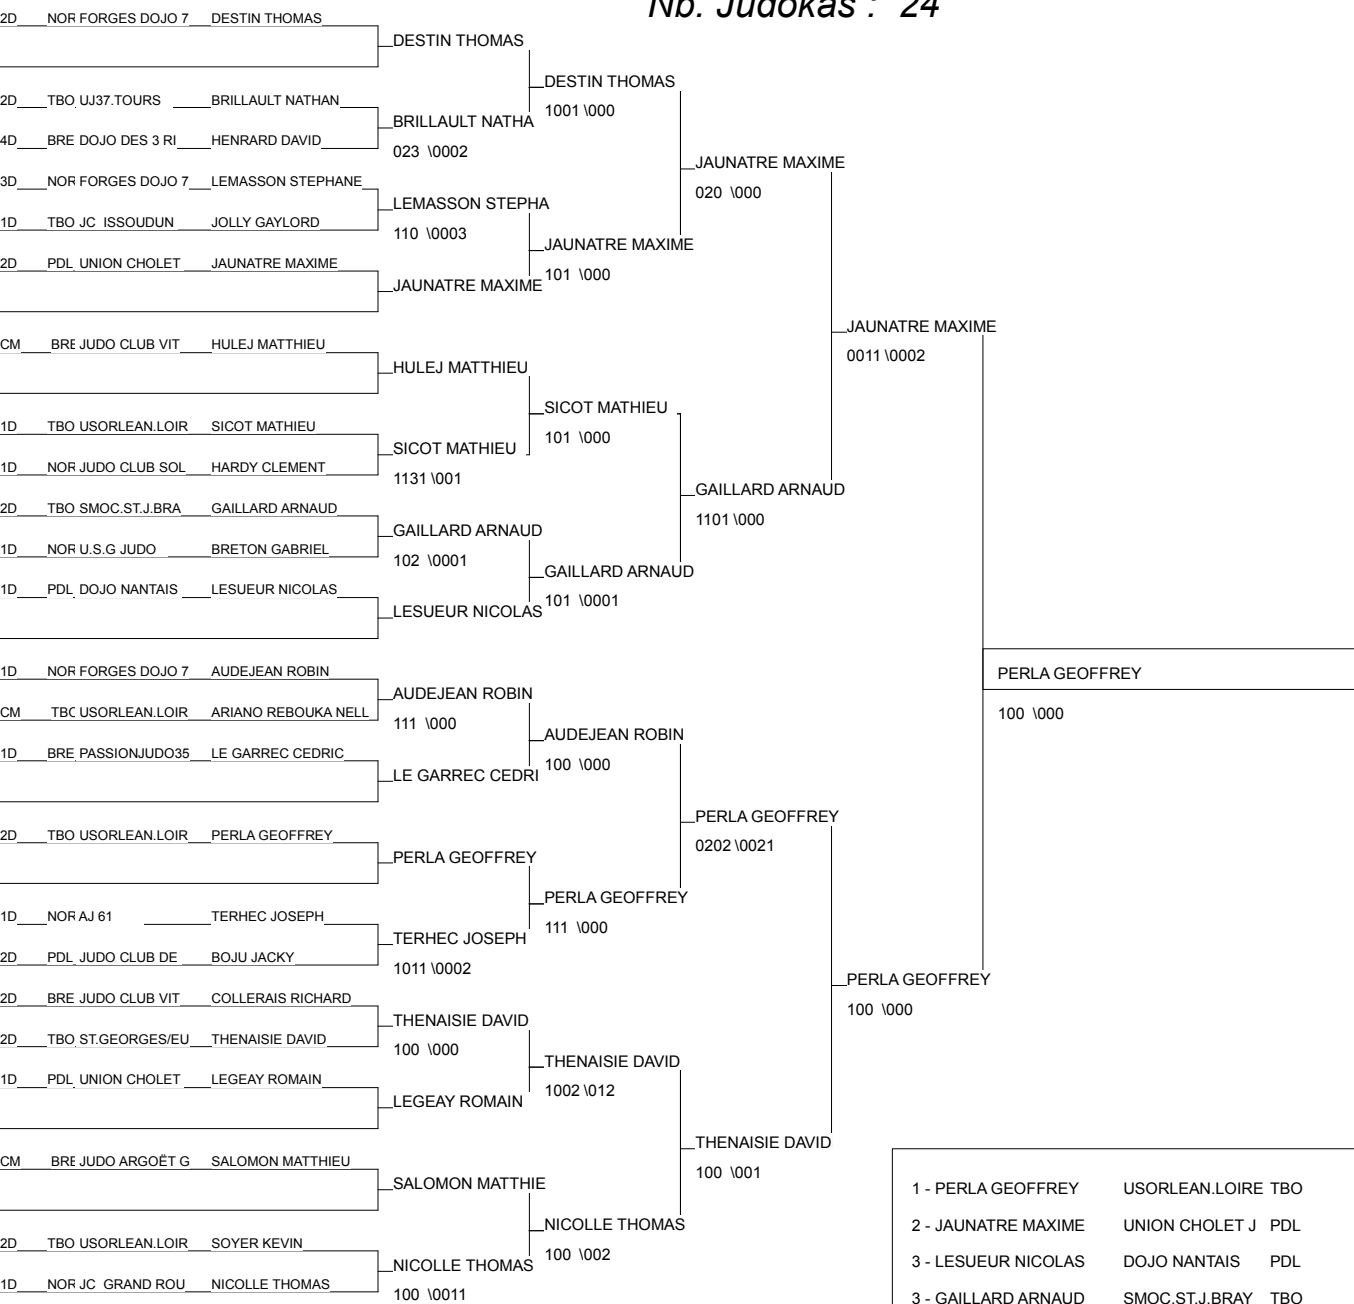

1/2 Finales Chpt de France 1°Div Masculin Zone NO

ST BERTHEVIN 05/05/2012

Cat. -90

Nb. Judokas : 24