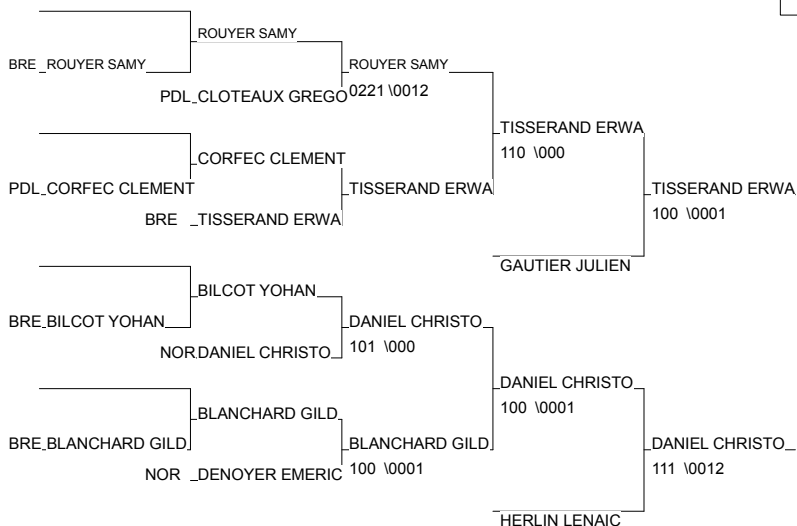

1/2 Finales Chpt de France 1°Div Masculin Zone NO

ST BERTHEVIN 05/05/2012

Cat. -100

Nb. Judokas : 17

| | | |
|-------------------------------------|--------------------|-----|
| 1 - FROMANGE ALEXANDRIA.M. CAUDEBEC | NOR | NOR |
| 2 - PETIT ANTOINE | RC CAUDEBECAIS NOR | NOR |
| 3 - TISSERAND ERWAN | ALL SCORFF JUD BRE | BRE |
| 3 - DANIEL CHRISTOPHE | FORGES DOJO 76 NOR | NOR |
| 5 - GAUTIER JULIEN | RC CAUDEBECAIS NOR | NOR |
| 5 - HERLIN LENAIC | USORLEAN.LOIRE TBO | TBO |
| 7 - ROUYER SAMY | CPB RENNES JUD BRE | BRE |
| 7 - BLANCHARD GILDAS | JC PAYS GALLO BRE | BRE |