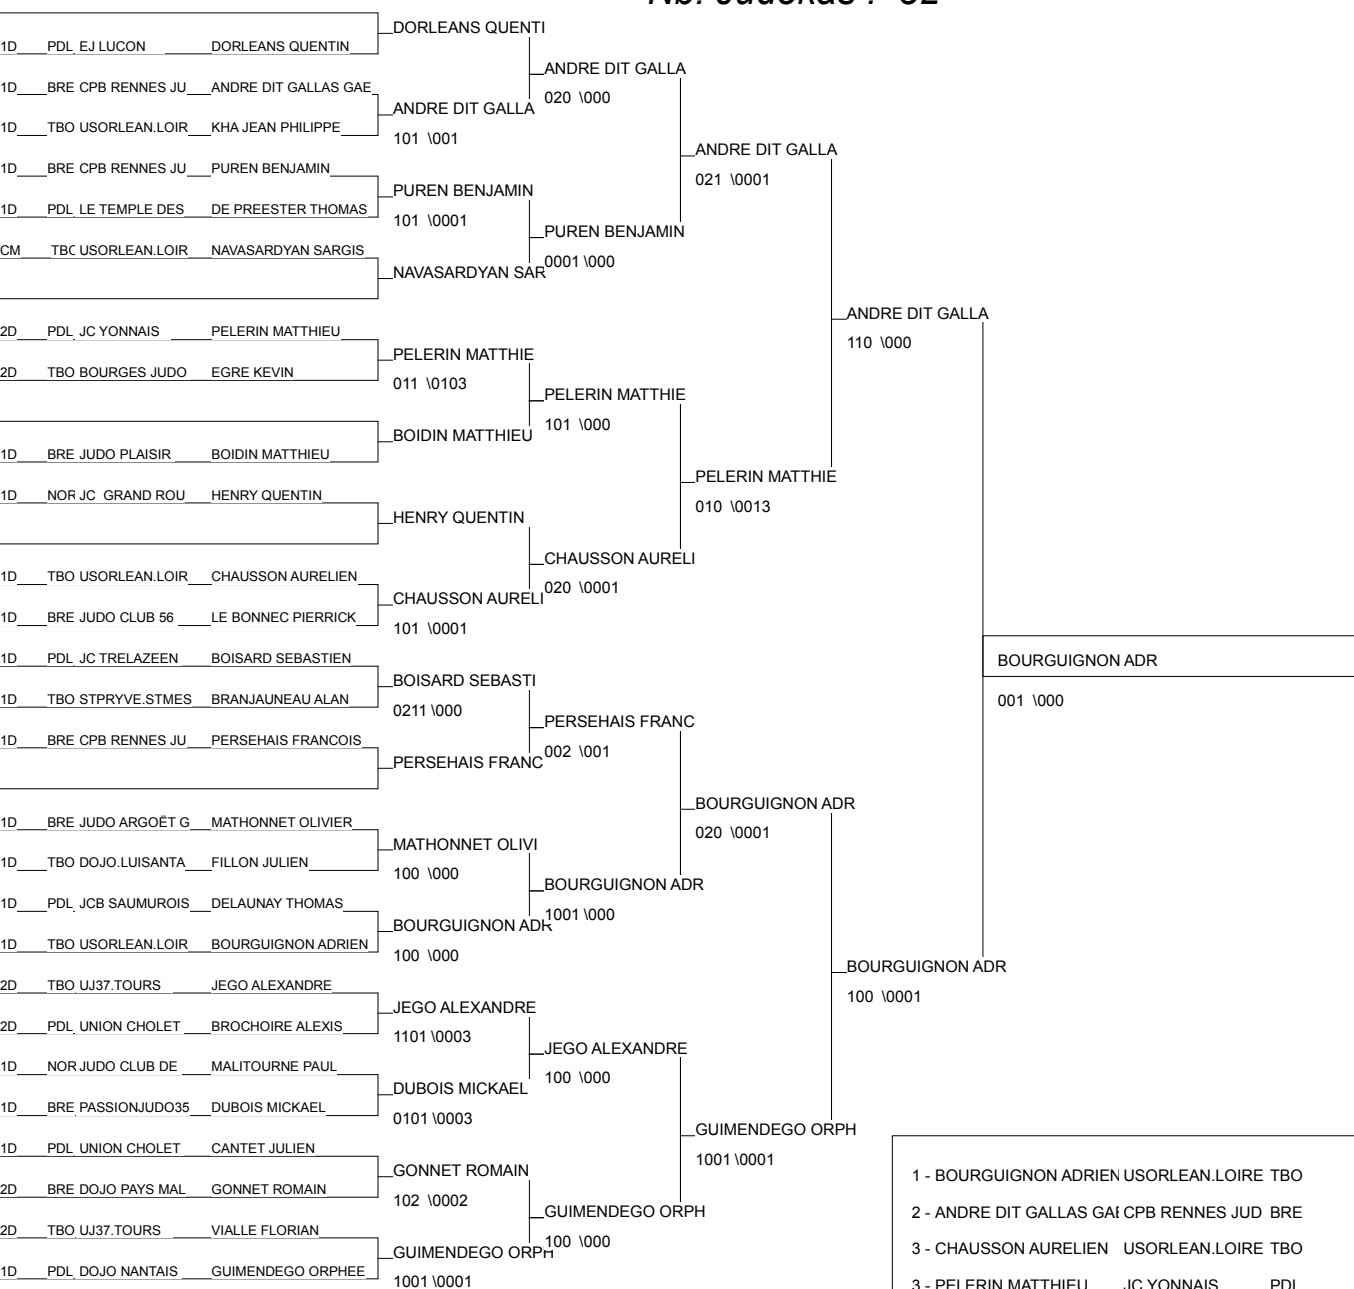

1/2 Finales Chpt de France 1°Div Masculin Zone NO

ST BERTHEVIN 05/05/2012

Cat. -66

Nb. Judokas : 32