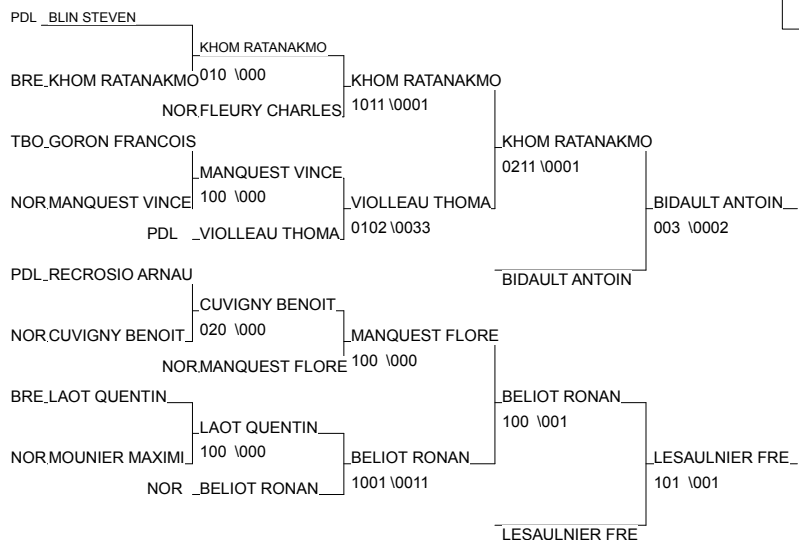

1/2 Finales Chpt de France 1°Div Masculin Zone NO

ST BERTHEVIN 05/05/2012

Cat. -60

Nb. Judokas : 27

| | | | |
|-------------------------|----------------|-----|-----|
| 1 - GOULET SYLVAIN | UJ37.TOURS | TBO | TBO |
| 2 - BELIOT MAXIME | AJ 61 | NOR | NOR |
| 3 - BIDAULT ANTOINE | USORLEAN.LOIRE | TBO | TBO |
| 3 - LESAULNIER FREDERIC | US VILLAINES | PDL | PDL |
| 5 - KHOM RATANAKMONY | DOJO BRESTOIS | BRE | BRE |
| 5 - BELIOT RONAN | AJ 61 | NOR | NOR |
| 7 - VIOLLEAU THOMAS | COTE DE LUMIER | PDL | PDL |
| 7 - MANQUEST FLORENT | ALLIANCE MANCH | NOR | NOR |