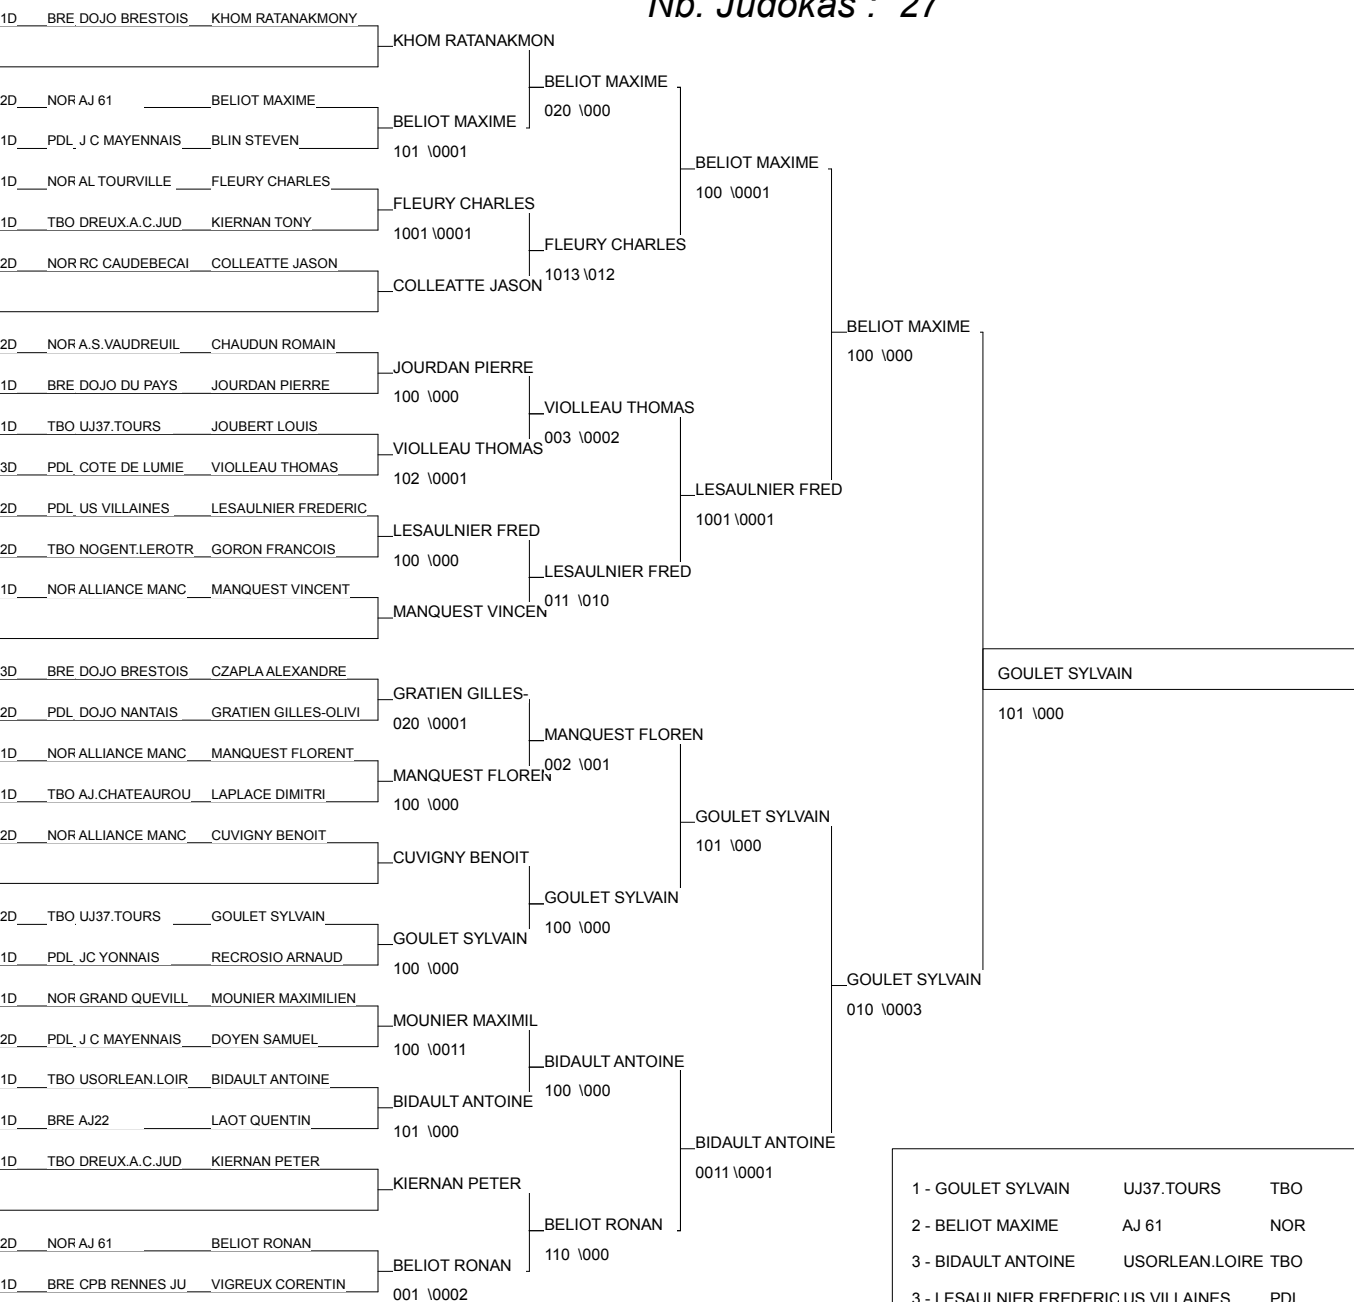

1/2 Finales Chpt de France 1°Div Masculin Zone NO

ST BERTHEVIN 05/05/2012

Cat. -60

Nb. Judokas : 27