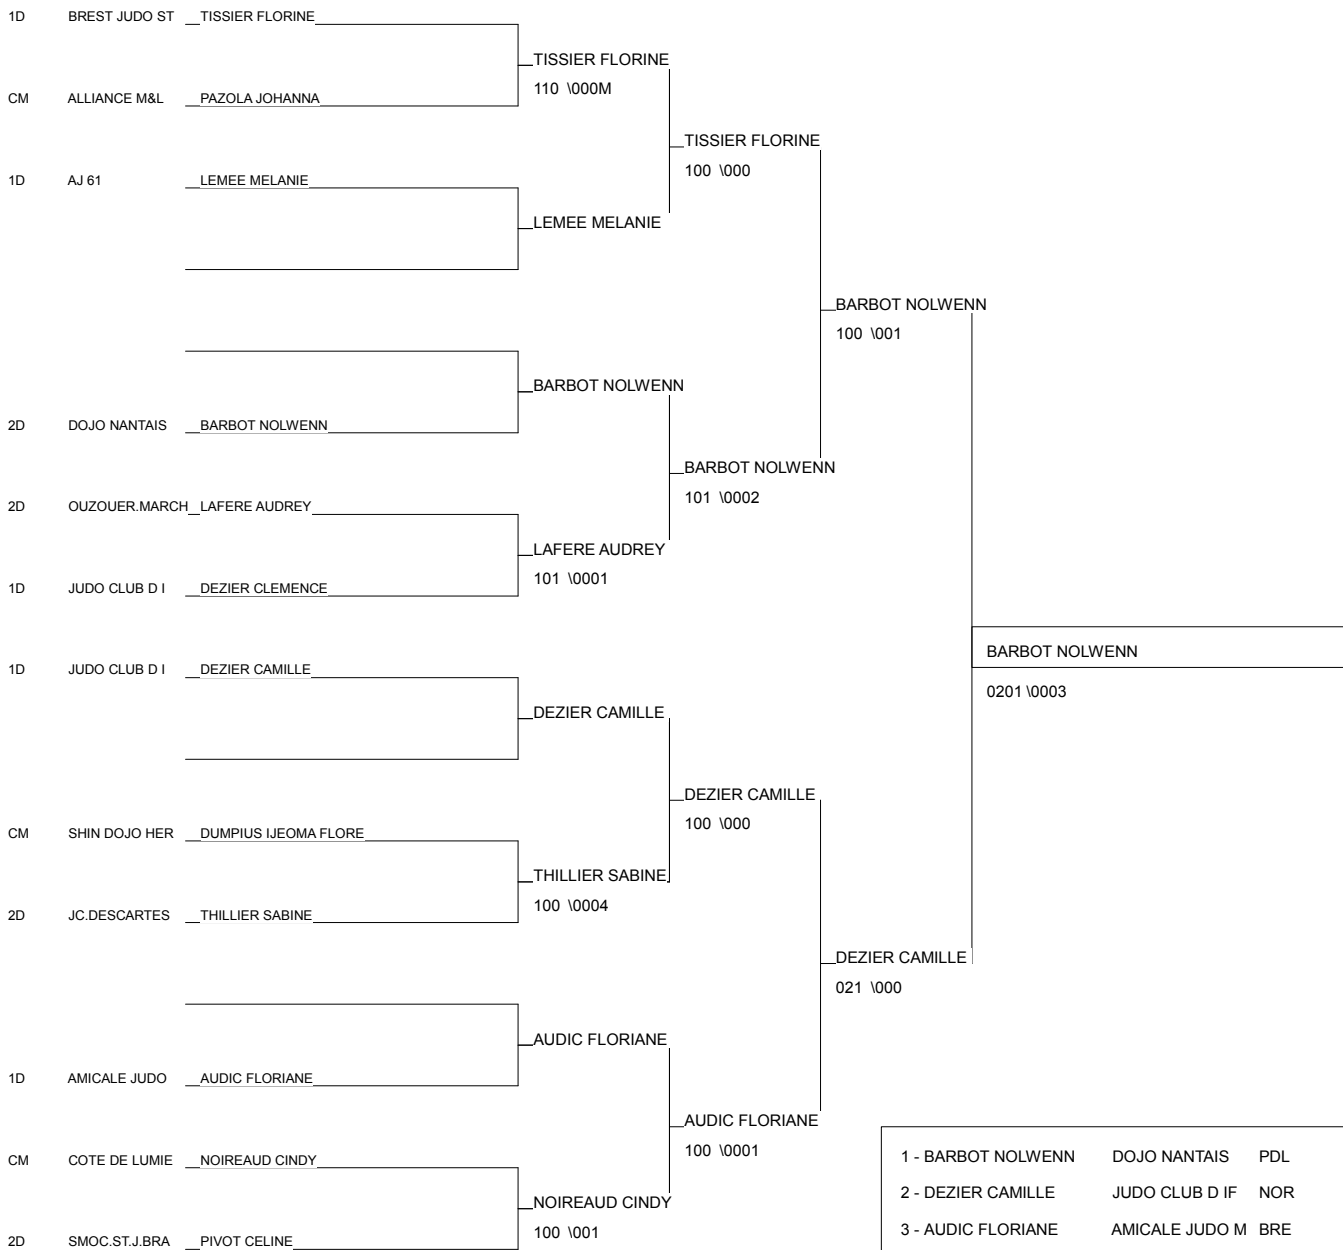

1/2 Finales Chpt de France 1°Div Féminins Zone NO

ST BERTHEVIN 05/05/2012

Cat. +78

Nb. Judokas : 12