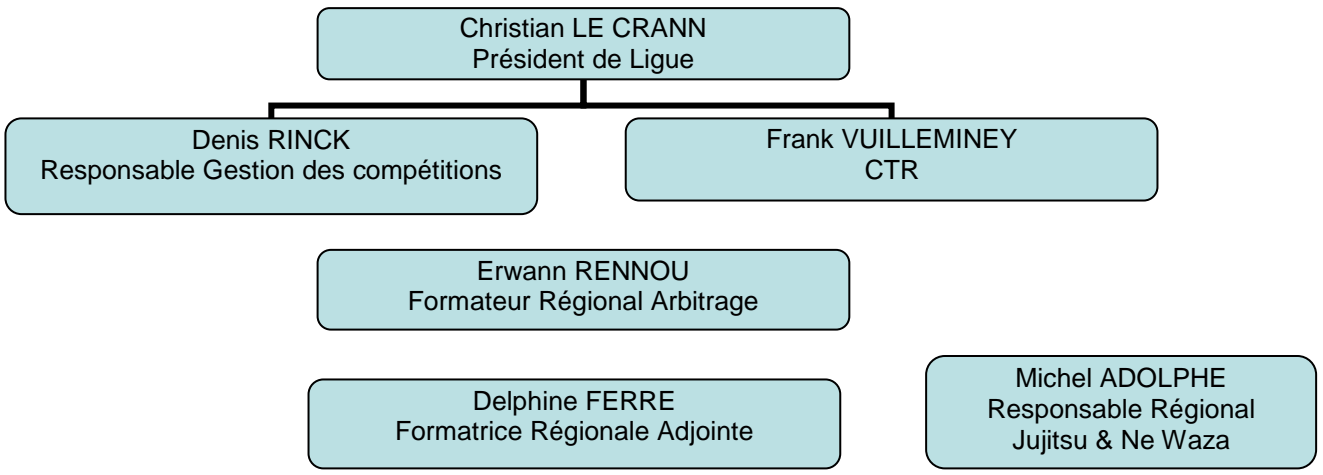

COMMISSION GESTION DES COMPETITIONS
Secteur Arbitrage
Organigramme - Olympiade 2017-2020

ARBITRAGE JUDO E. RENNOU	ARBITRAGE C.S. P. JOUSSE	ARBITRAGE JUJITSU J. CABARET	ARBITRAGE NE-WAZA M. PERES
------------------------------------	------------------------------------	--	--------------------------------------