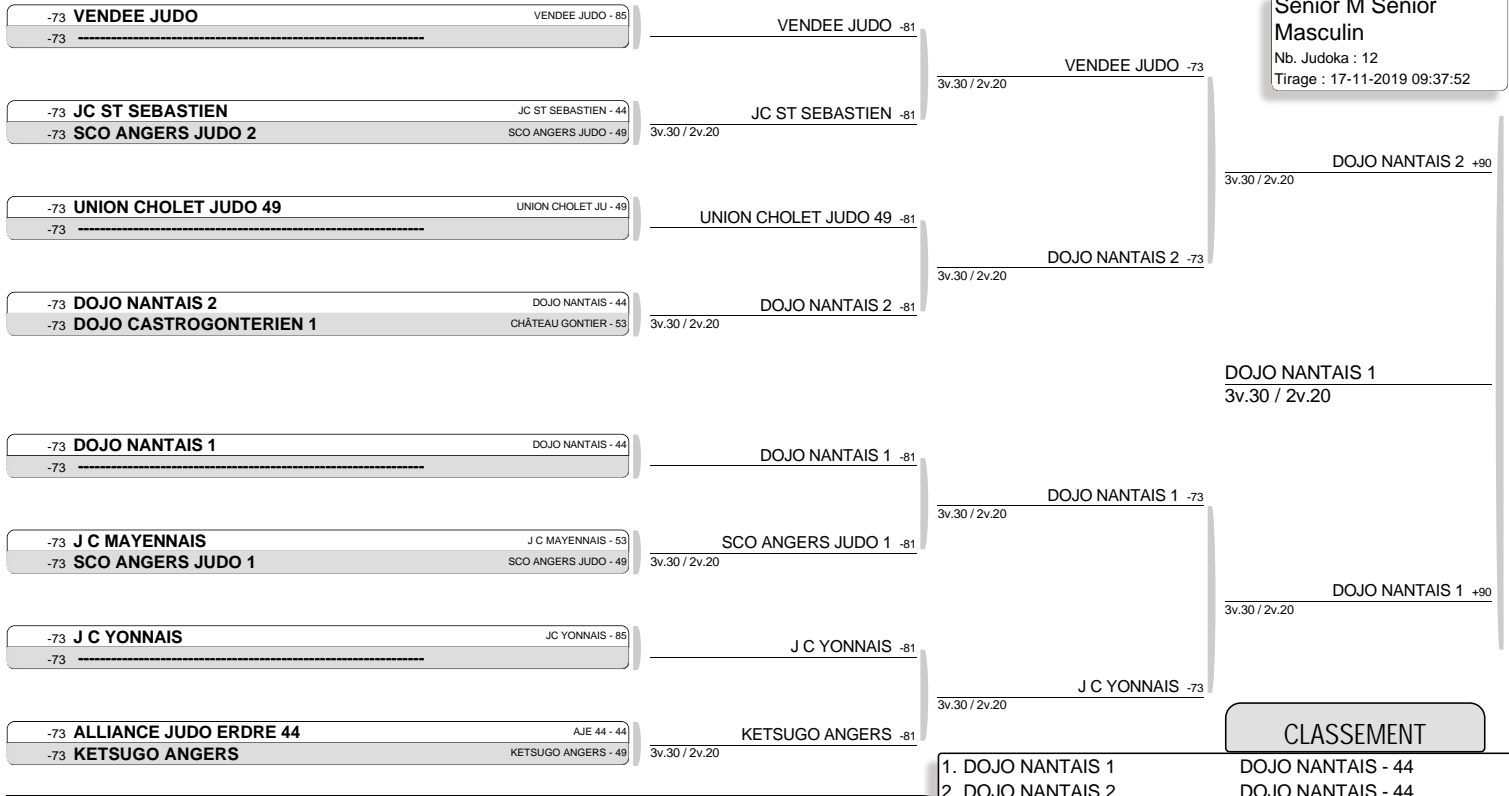

EQUIPES CLUBS SENIORS - ANGERS
POULES (Le17-11-2019)

7 judoka.

Tirage : 17-11-2019 10:38:41

Poule 1 (Senior Féminin)

Tapis 0

NOM et Prénom	Comite	Grade	1	2	3	4	V	V Ind	P	C
UNION CHOLET JUDO 49	UNION CHOLET JU - 49	1		5v.50	3v.30	4v.40	3	12	120	1
				0v.00	2v.20	1v.10				
ALLIANCE JUDO ERDRE 44	AJE 44 - 44	2	X		X	3v.30	1	5	50	3
						2v.20				
JC NAZAIRIEN	JC NAZAIRIEN - 44	3	X	3v.30		3v.30	2	8	80	2
				2v.20		2v.20				
J C MAYENNAIS	J C MAYENNAIS - 53	4	X	X	X		0	5	50	4

Ordre combats : 1-2 3-4 1-3 2-4 1-4 2-3

Poule 2 (Senior Féminin)

Tapis 0

NOM et Prénom	Comite	Grade	1	2	3	V	V Ind	P	C
DOJO NANTAIS	DOJO NANTAIS - 44	1		5v.50	4v.40	2	9	90	1
				0v.00	0v.00				
KETSUGO ANGERS	KETSUGO ANGERS - 49	2	X		3v.30	1	3	30	2
					2v.20				
SHIN DOJO HERBLINOIS	SHIN DOJO - 44	3	X	X		0	2	20	3

Ordre combats : 1-2 2-3 1-3

EQUIPES CLUBS SENIORS - ANGERS
TABLEAU (Le17-11-2019)

-52 DOJO NANTAIS	DOJO NANTAIS -44	DOJO NANTAIS -57
-52 JC NAZARIEN	JC NAZARIEN -44	3v.30 / 2v.20
-52 UNION CHOLET JUDO 49	UNION CHOLET JU -49	UNION CHOLET JUDO 49 -57
-52 KETSUGO ANGERS	KETSUGO ANGERS -49	3v.30 / 2v.20

DOJO NANTAIS
3v.30 / 2v.20

Senior F Senior Féminin
Nb. Judoka : 4
Tirage : 18-11-2019 12:19:33

EQUIPES CLUBS SENIORS - ANGERS
TABLEAU (Le17-11-2019)

Senior M Senior
Masculin
Nb. Judoka : 12
Tirage : 17-11-2019 09:37:52