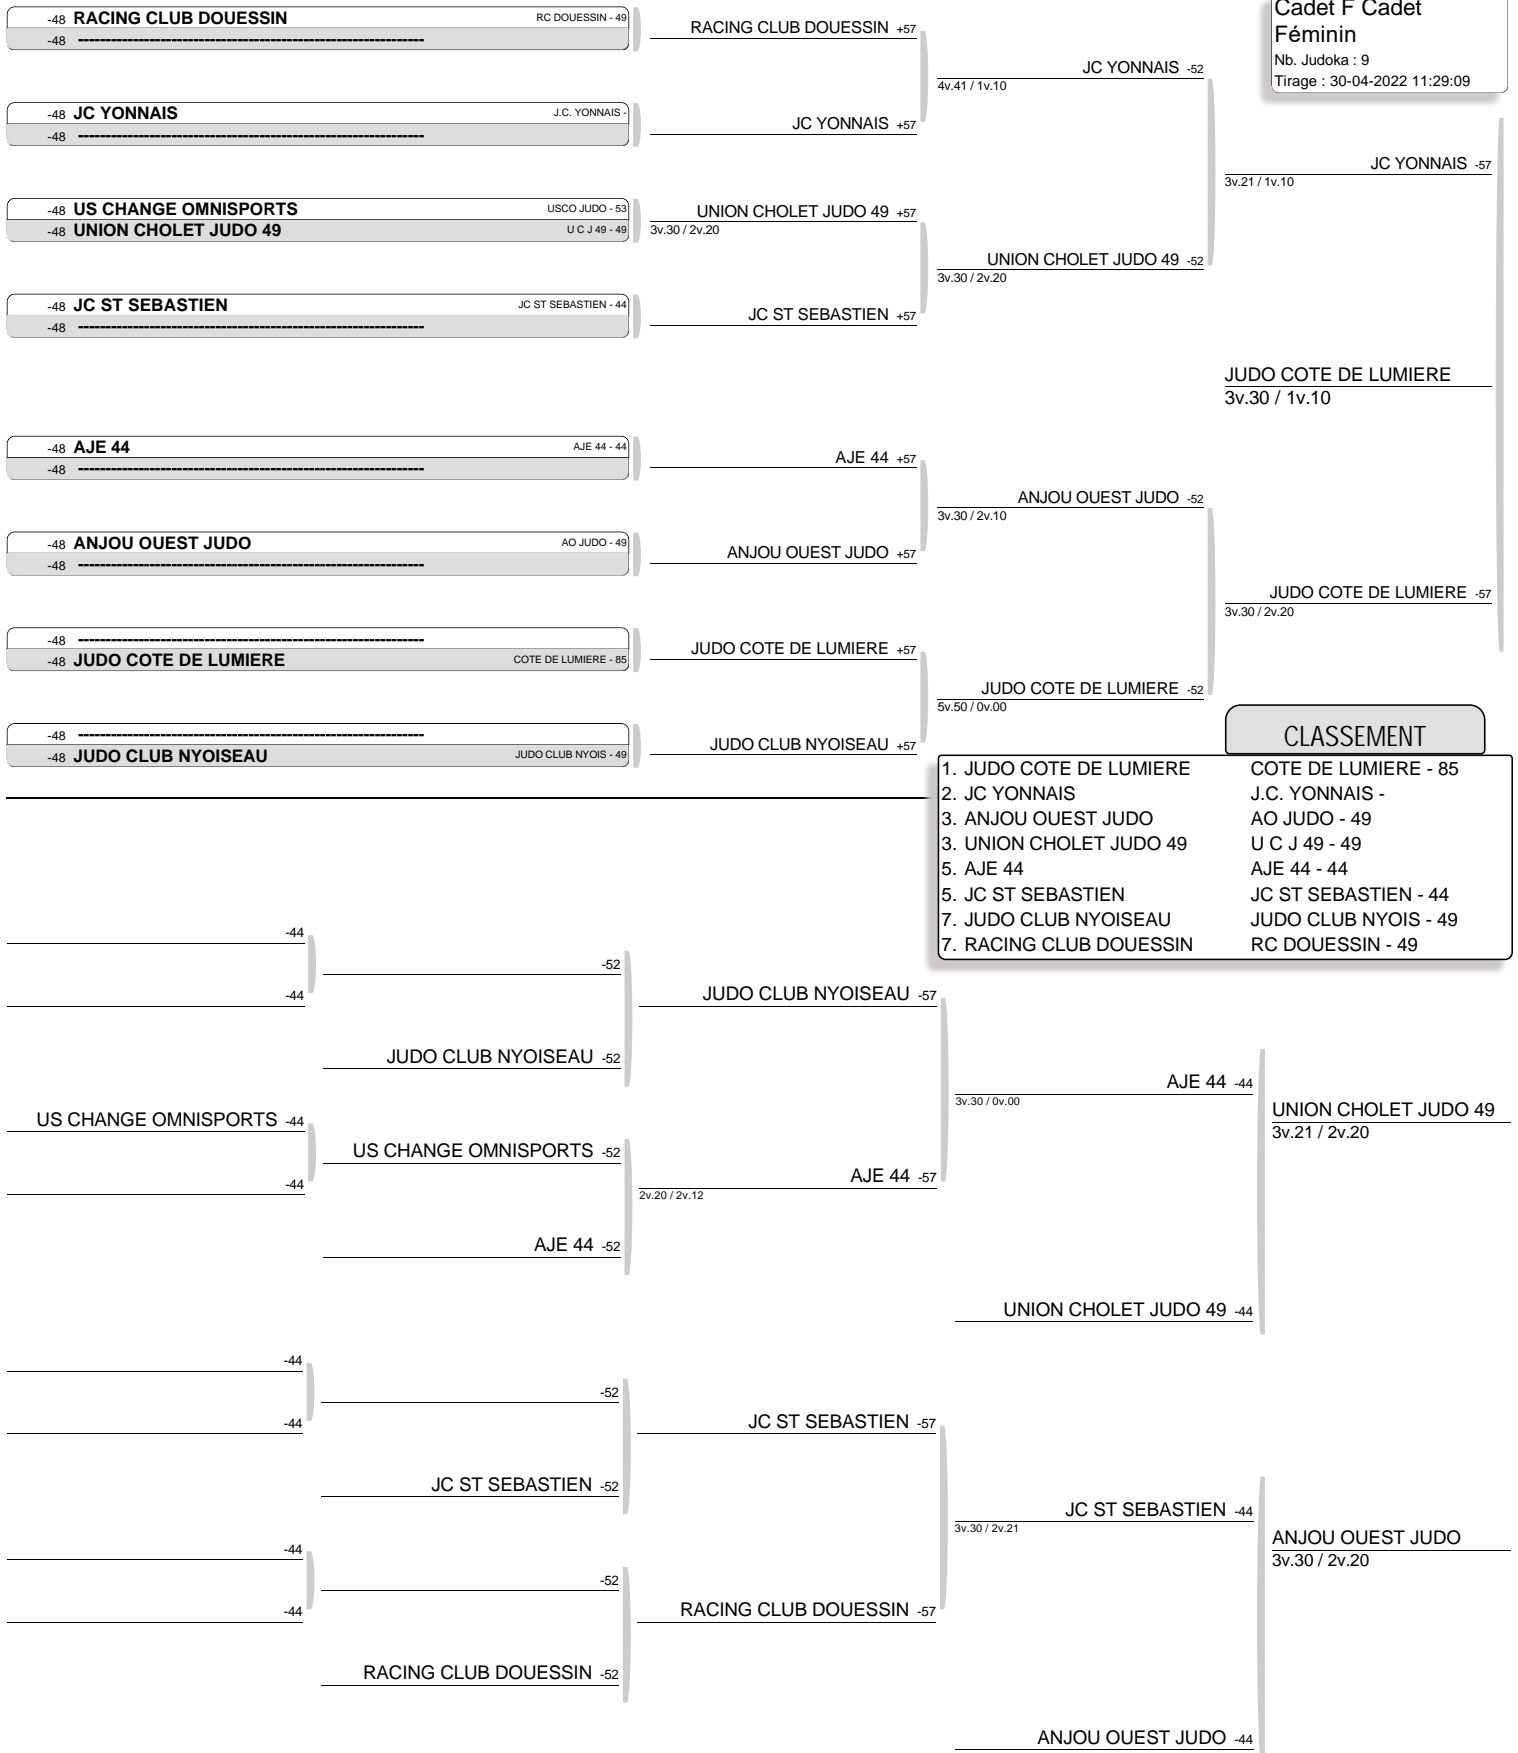

CHAMPIONNAT REGIONAL PAR EQUIPES DE CLUBS MINIMES - DOJO REGIONAL ANGERS
TABLEAU (Le30-04-2022)

Cadet F Cadet
Féminin
Nb. Judoka : 9
Tirage : 30-04-2022 11:29:09

CHAMPIONNAT REGIONAL PAR EQUIPES DE CLUBS MINIMES - DOJO REGIONAL ANGERS
TABLEAU (Le30-04-2022)