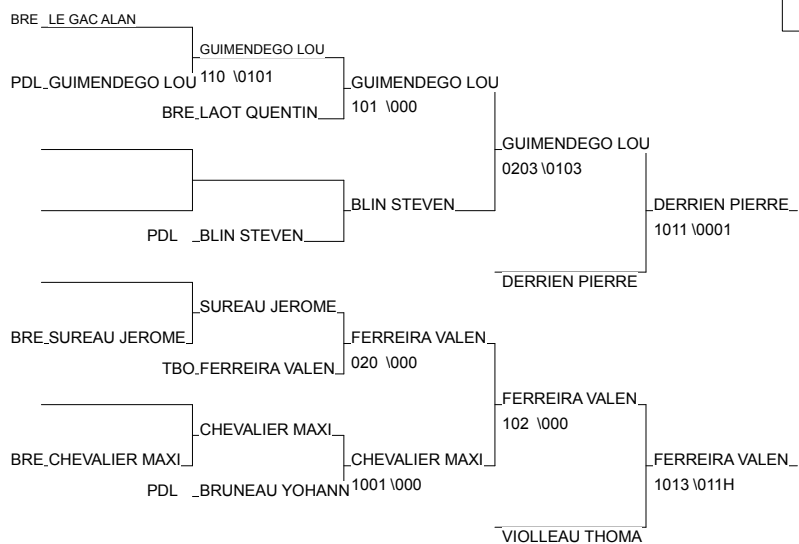

Ordre des combats: 4x5 - 1x2 - 3x4 - 1x5 - 2x3 - 1x4 - 3x5 - 2x4 - 1x3 - 2x5

# Tournoi Ceintures Noires Masculin des PDL

CHATEAU GONTIER 08/10/2011

Cat. -60

Nb. Judokas : 26

1 - GRATIEN GILLES-OLIVI	DOJO NANTAIS	PDL	PDL
2 - DUBOIS MICKAEL	PASSIONJUDO35	BRE	BRE
3 - DERRIEN PIERRE	ALL SCORFF JUD	BRE	BRE
3 - FERREIRA VALENTIN	USORLEAN.LOIRE	TBO	TBO
5 - GUIMENDEGO LOUIS M	DOJO NANTAIS	PDL	PDL
5 - VIOLLEAU THOMAS	COTE DE LUMIER	PDL	PDL
7 - BLIN STEVEN	J C MAYENNAIS	PDL	PDL
7 - CHEVALIER MAXIME	JUDO CLUB DU P	BRE	BRE