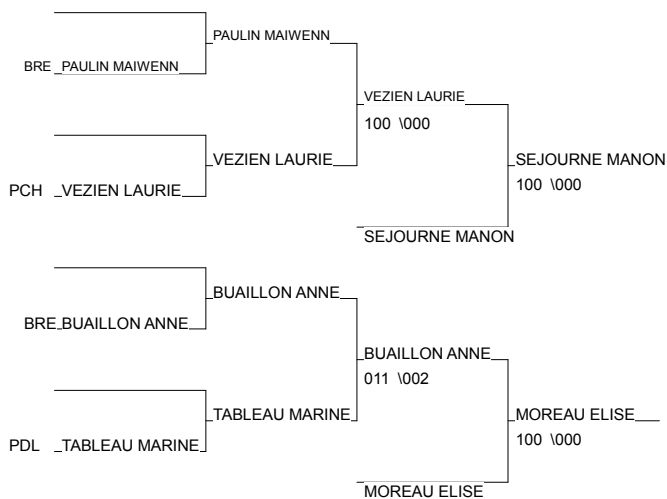

Ordre des combats: 1x2 - 2x3 - 1x3

# Tournoi Ceintures Noires Feminin des PDL

CHATEAU GONTIER 08/10/2011

Cat. -52

Nb. Judokas : 9

1 - JACQUART SOLENE	DOJO NANTAIS	PDL	PDL
2 - MAIGNAN CAMILLE	PASSIONJUDO35	BRE	BRE
3 - SEJOURNE MANON	USJ86	PCH	PCH
3 - MOREAU ELISE	CPB RENNES JUD	BRE	BRE
5 - VEZIEN LAURIE	USJ86	PCH	PCH
5 - BUAILLON ANNE LISE	Alliance judo	BRE	BRE
7 - PAULIN MAIWENN	ESPERANCE LA B	BRE	BRE
7 - TABLEAU MARINE	COTE DE LUMIER	PDL	PDL