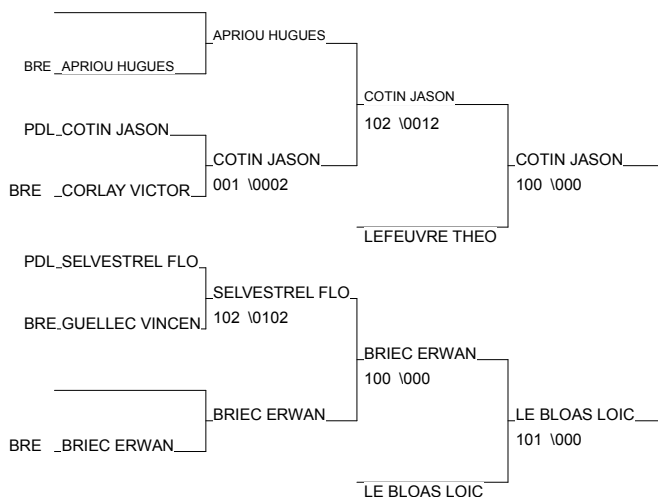

# Tournoi Ceintures Noires Masculin des PDL

CHATEAU GONTIER 08/10/2011

Cat. -81

Nb. Judokas : 11

1 - MOCAER SEBASTIEN	DOJO DES ABERS BRE	BRE
2 - CHAPRON NICOLAS	KAWATOKAN BRE	BRE
3 - COTIN JASON	LE MANS ASL CE PDL	PDL
3 - LE BLOAS LOIC	ALL SCORFF JUD BRE	BRE
5 - LEFEUVRE THEO	PASSIONJUDO35 BRE	BRE
5 - BRIEC ERWAN	AJ22 BRE	BRE
7 - APRIOU HUGUES	KAWATOKAN BRE	BRE
7 - SELVESTREL FLORIAN	JC SUD LOIRE PDL	PDL

Ordre des combats: 1x2 - 3x4 - 1x3 - 2x4 - 1x4 - 2x3

Poule n° 2

1D	PDL PDL	PONCELET WILLY	JC LA ROSERAIE		101	100	000	2/20	2
1D	PDL PDL	NAGGIAR FREDERI	JUDO CLUB SABOL	000		100	000	1/10	3
1D	BRE BRE	AOUAM QUENTIN	KAWATOKAN	000	000		000	0/0	4
2D	PDL PDL	GUILLOT-ROSSELO	DOJO NANTAIS	100	100	100		3/30	1