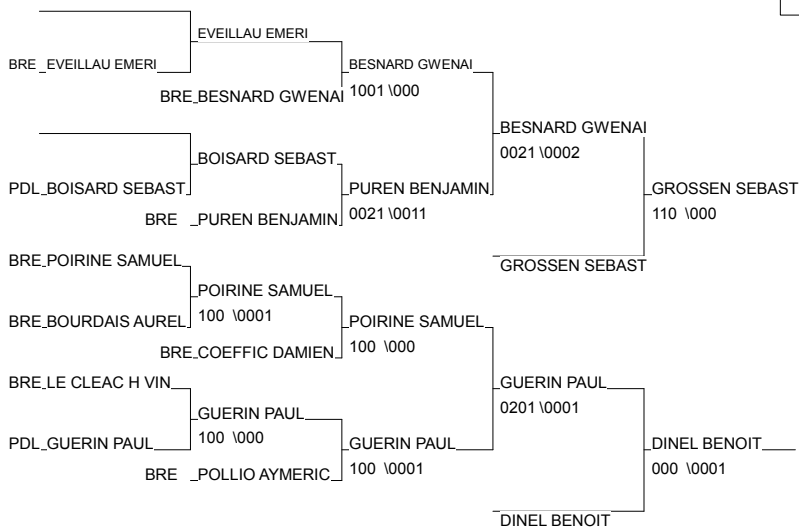

# Tournoi Ceintures Noires Masculin des PDL

CHATEAU GONTIER 08/10/2011

Cat. -66

Nb. Judokas : 22

1 - NGUYEN BENJAMIN	JJJ CLUB DE PO	78	78
2 - SOLER JEFFERSON	JJJ CLUB DE PO	78	78
3 - GROSSEN SEBASTIEN	DOJO NANTAIS	PDL	PDL
3 - DINEL BENOIT	CPB RENNES JUD	BRE	BRE
5 - BESNARD GWENAIG	DOJO PAYS MALO	BRE	BRE
5 - GUERIN PAUL	DOJO NANTAIS	PDL	PDL
7 - PUREN BENJAMIN	CPB RENNES JUD	BRE	BRE
7 - POIRINE SAMUEL	JUDO CLUB 56	BRE	BRE