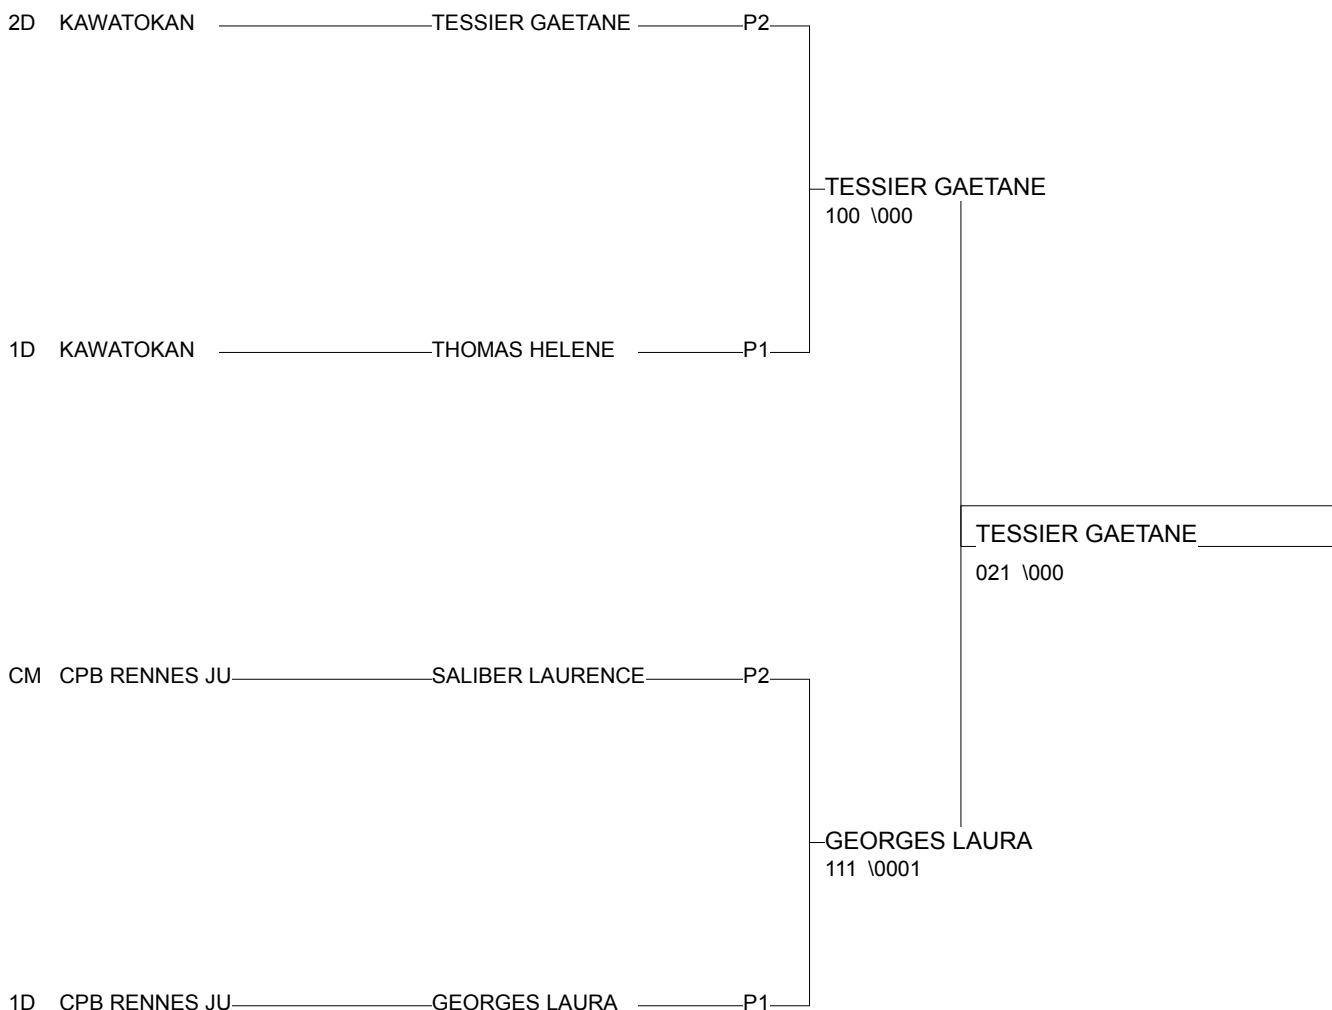

Tournoi Ceintures Noires Feminin des PDL

CHATEAU GONTIER 08/10/2011

Cat. -70

Nb. Judokas : 4

1 - TESSIER GAETAI KAWATOKAN BRE	P2
2 - GEORGES LAUR. CPB RENNES BRE	P1
3 - THOMAS HELENI KAWATOKAN BRE	P1
3 - SALIBER LAUREI CPB RENNES BRE	P2