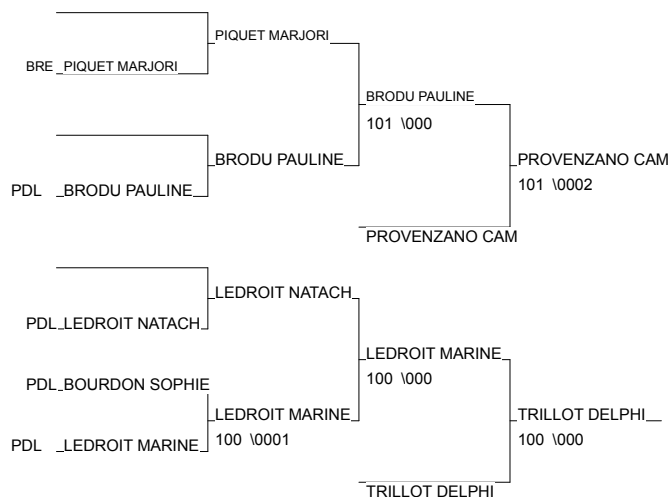

# Tournoi Ceintures Noires Feminin des PDL

CHATEAU GONTIER 08/10/2011

Cat. -63

Nb. Judokas : 9

1 - PLAIRE AXELLE	UNION CHOLET J	PDL	PDL
2 - FRESNAIS CAROLINE	CPB RENNES JUD BRE		BRE
3 - PROVENZANO CAMILLE	CPB RENNES JUD BRE		BRE
3 - TRILLOT DELPHINE	J.C.ERNEEN	PDL	PDL
5 - BRODU PAULINE	COTE DE LUMIER	PDL	PDL
5 - LEDROIT MARINE	DOJO PAIMBLOTI	PDL	PDL
7 - PIQUET MARJORIE	PASSIONJUDO35	BRE	BRE
7 - LEDROIT NATACHA	DOJO PAIMBLOTI	PDL	PDL

Ordre des combats: 1x2 - 2x3 - 1x3

Poule n° 2

1D	PCH PCH	DESTABEAU CORAL	JC LA TREMBLADE		000	000	0/0	3
CM	BRE BRE	SALIBER LAURENC	CPB RENNES JUDO	020		000	1/10	2
2D	BRE BRE	TESSIER GAETANE	KAWATOKAN	100	022		2/20	1

Ordre des combats: 1x2 - 2x3 - 1x3