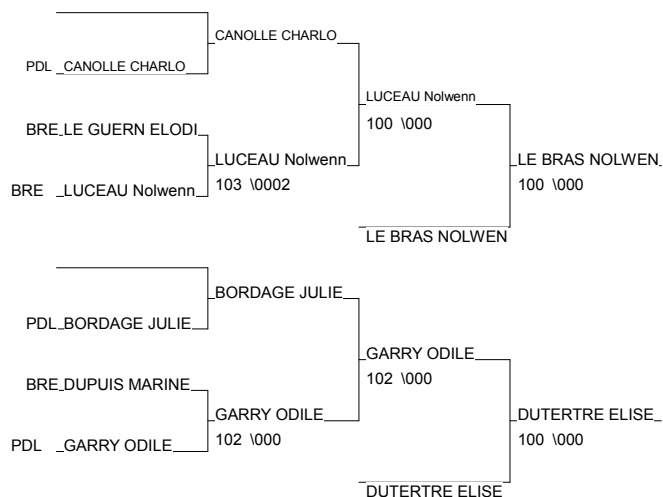

# Tournoi Ceintures Noires Feminin des PDL

CHATEAU GONTIER 08/10/2011

Cat. -57

Nb. Judokas : 13

1 - CLERGET CHLOE	SPORTING MARNACHA	CHA
2 - GUENON DELPHINE	USJ86	PCH
3 - LE BRAS NOLWENN	DOJO DE CORNOUBRE	BRE
3 - DUTERTRE ELISE	KAWATOKAN	BRE
5 - LUCEAU Nolwenn	DJO DES ABERS	BRE
5 - GARRY ODILE	DOJO NANTAIS	PDL
7 - CANOLLE CHARLOTTE	UNION CHOLET J	PDL
7 - BORDAGE JULIE	EVRE JUDO	PDL