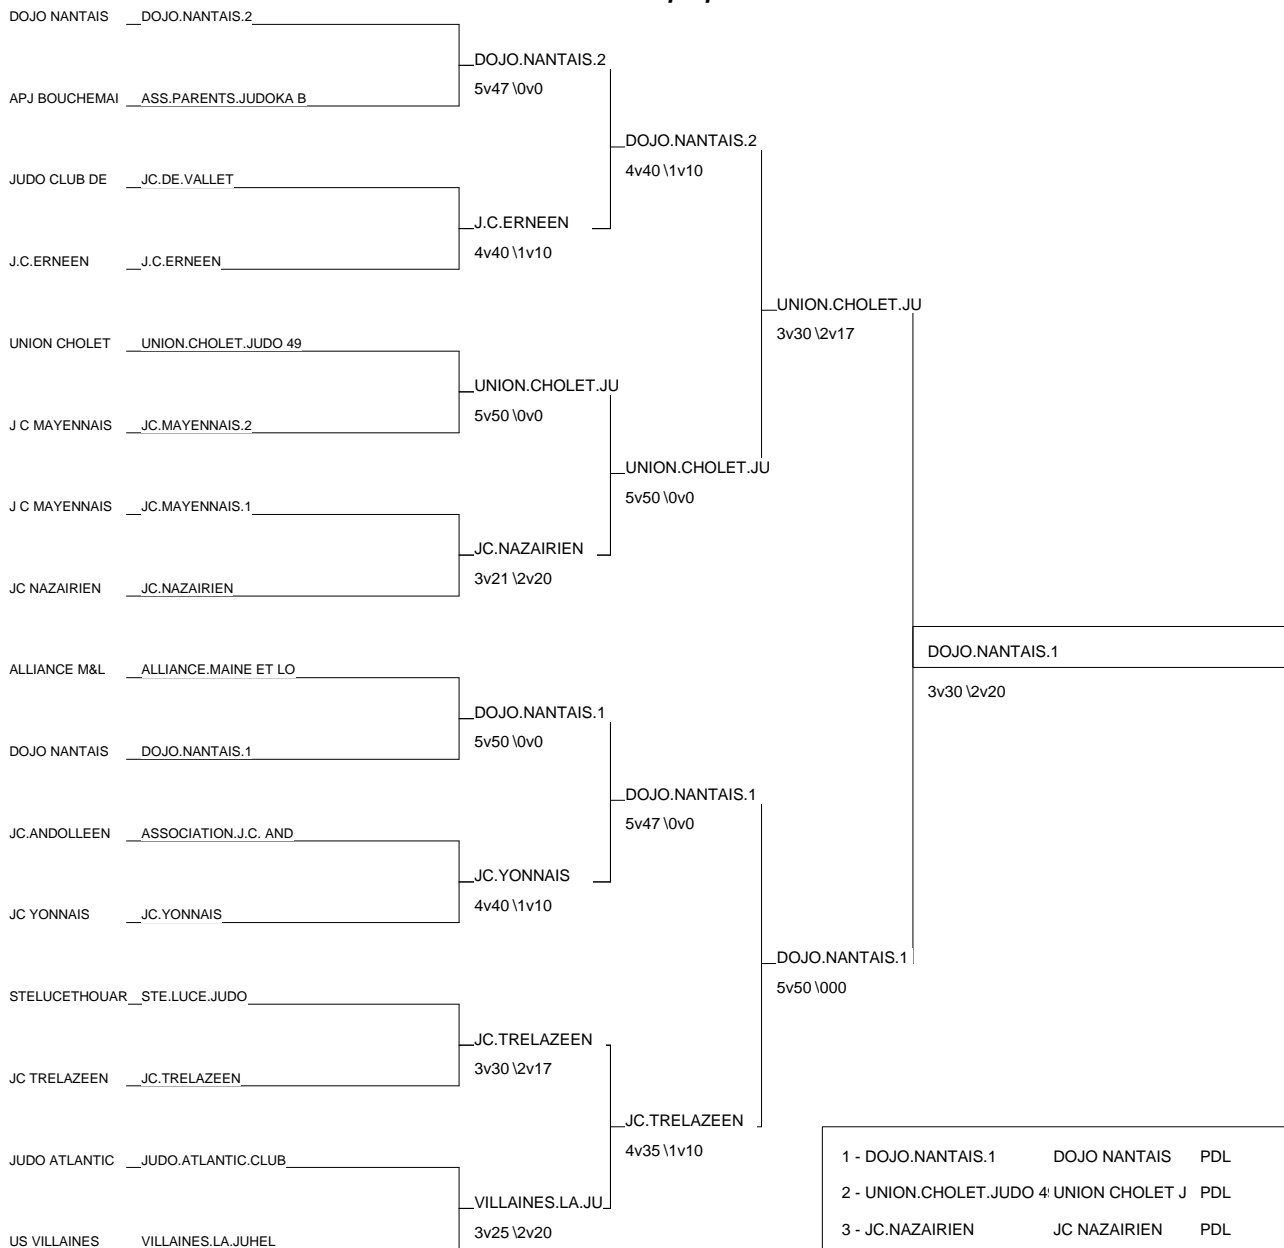

CHAMP. PAR EQUIPES SENIORS 2ème DIV.

ANGERS 02/10/2011

Nombre d'Equipes Hommes: 16