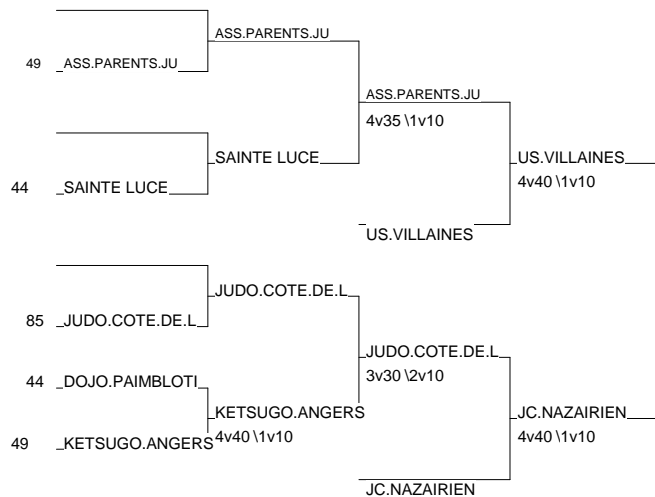

CHAMP. PAR EQUIPES SENIORS 2ème DIV.

ANGERS 02/10/2011

Nombre d'Equipes Femmes: 11

1 - ASB.REZE	ASB REZE	PDL	44
2 - UNION.CHOLET.JUDO.4	UNION CHOLET J	PDL	49
3 - US.VILLAINES	US VILLAINES	PDL	53
3 - JC.NAZAIRIEN	JC NAZAIRIEN	PDL	44
5 - ASS.PARENTS.JUDOKA	APJ BOUCHEMAIN	PDL	49
5 - JUDO.COTE.DE.LUMIER	COTE DE LUMIER	PDL	85
7 - SAINTE LUCE	STE LUCE JUDO	18	44
7 - KETSUGO.ANGERS	KETSUGO ANGERSPDL		49

CHAMP. PAR EQUIPES SENIORS 2ème DIV.

ANGERS 02/10/2011

Nombre d'Equipes Hommes: 16

1 - DOJO.NANTAIS.1	DOJO NANTAIS	PDL	44
2 - UNION.CHOLET.JUDO 4	UNION CHOLET J	PDL	49
3 - JC.NAZAIRIEN	JC NAZAIRIEN	PDL	44
3 - JC.YONNAIS	JC YONNAIS	PDL	85
5 - JC.TRELAZEEN	JC TRELAZEEN	PDL	49
5 - DOJO.NANTAIS.2	DOJO NANTAIS	PDL	44
7 - J.C.ERNEEN	J.C.ERNEEN	PDL	53
7 - STE.LUCE.JUDO	STELUCETHOUAREPDL		44