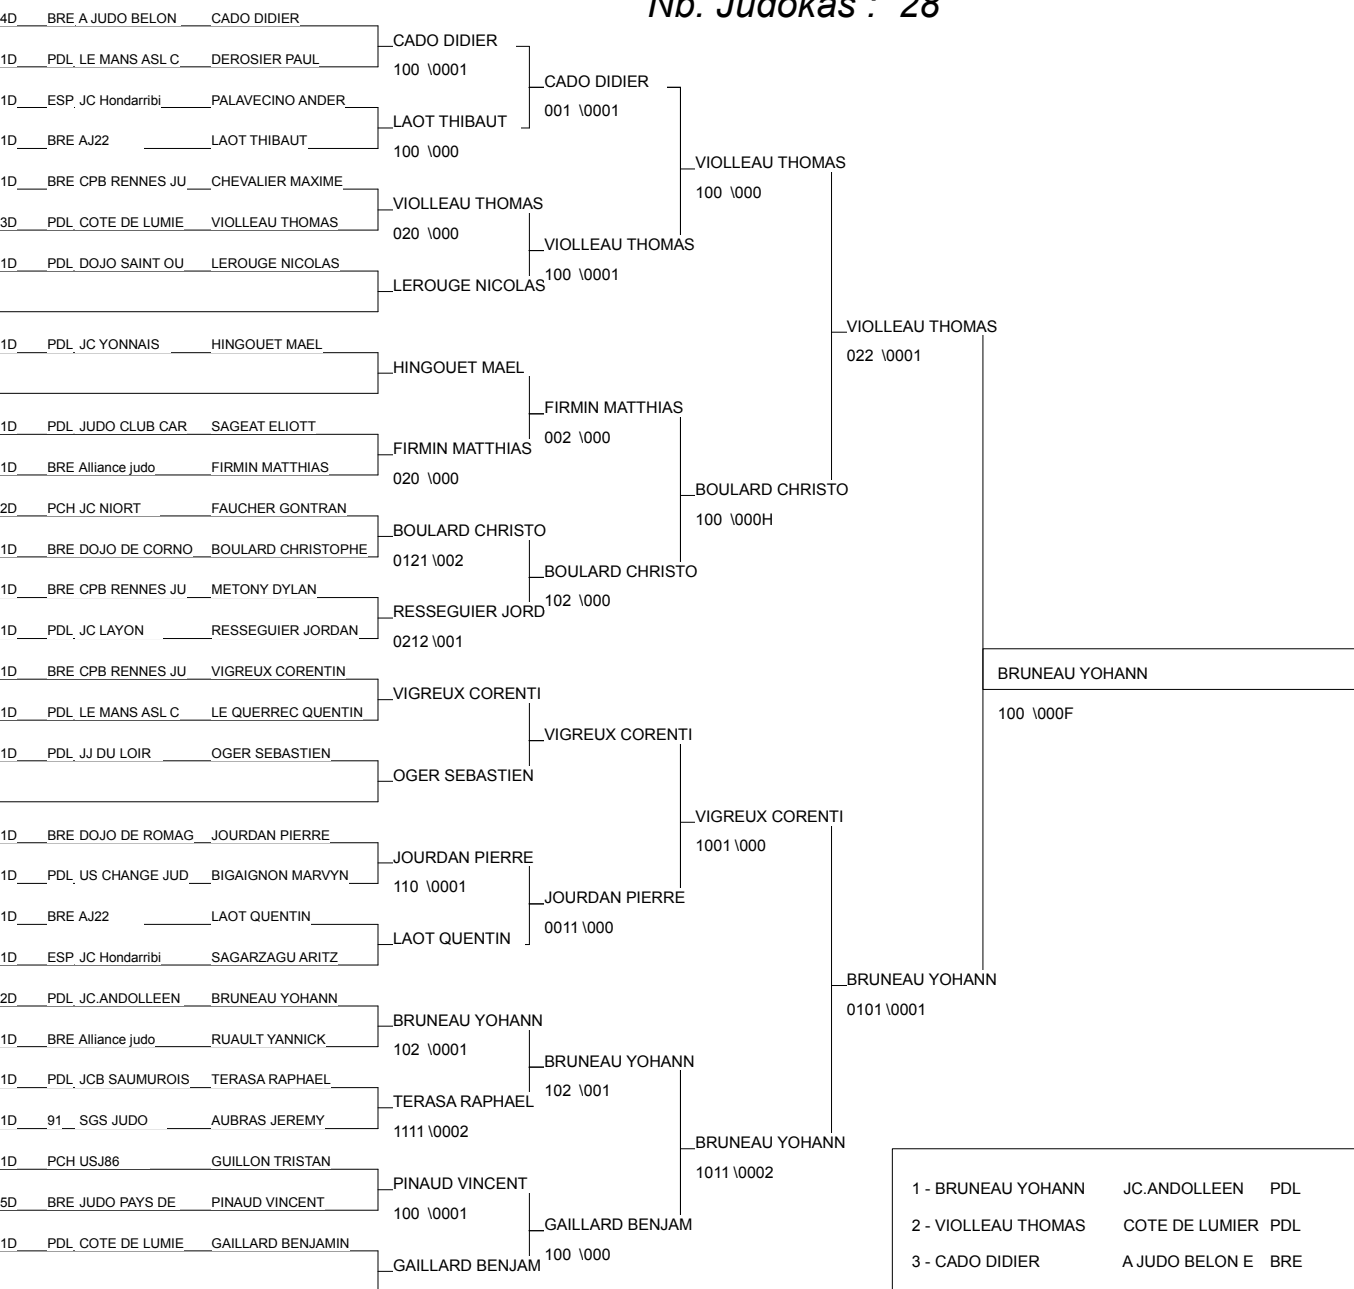

Tournoi Ceintures Noires Masculin des PDL

CHATEAU GONTIER 06/10/2012

Cat. -60

Nb. Judokas : 28