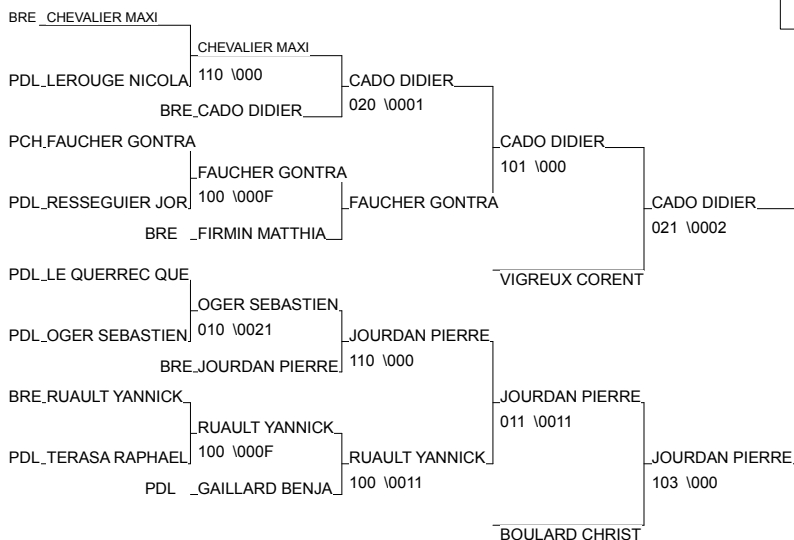

# Tournoi Ceintures Noires Masculin des PDL

CHATEAU GONTIER 06/10/2012

Cat. -60

Nb. Judokas : 28

1 - BRUNEAU YOHANN	JC.ANDOLLEEN	PDL	PDL
2 - VIOLLEAU THOMAS	COTE DE LUMIER	PDL	PDL
3 - CADO DIDIER	A JUDO BELON E	BRE	BRE
3 - JOURDAN PIERRE	DOJO DE ROMAGNBRE	BRE	BRE
5 - VIGREUX CORENTIN	CPB RENNES JUD	BRE	BRE
5 - BOULARD CHRISTOPHE	DOJO DE CORNOUBRE	BRE	BRE
7 - FAUCHER GONTRAN	JC NIORT	PCH	PCH
7 - RUAULT YANNICK	Alliance judo	BRE	BRE