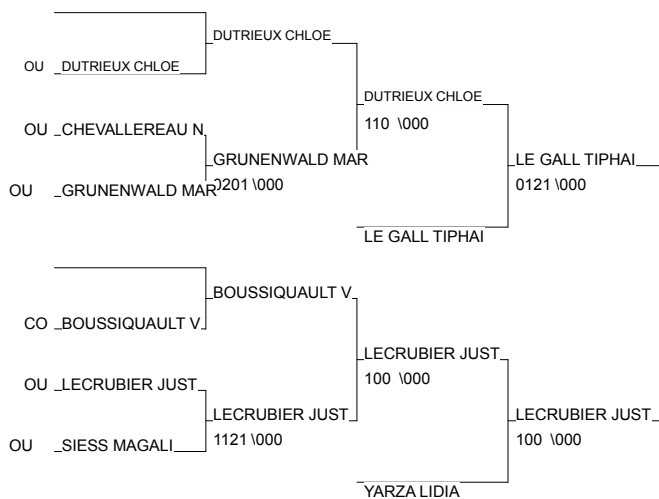

# Tournoi Ceintures NoiresFeminin des PDL

CHATEAU GONTIER 06/10/2012

Cat. +70

Nb. Judokas : 11

1 - LE GOFFIC MAEVA	AJ22	BRE	OU
2 - CUVELIER AMANDINE	UJ37.TOURS	TBO	CO
3 - LE GALL TIPHAINE	D. P. LORIENT	BRE	OU
3 - LECRUBIER JUSTINE	CEPS DINAN ARM	BRE	OU
5 - DUTRIEUX CHLOE	PASSIONJUDO35	BRE	OU
5 - YARZA LIDIA	JC Hondaarribi	ESP	ESP
7 - GRUNENWALD MARGAL	DOJO NANTAIS	PDL	OU
7 - BOUSSICHAULT VALERI	UJ37.TOURS	TBO	CO