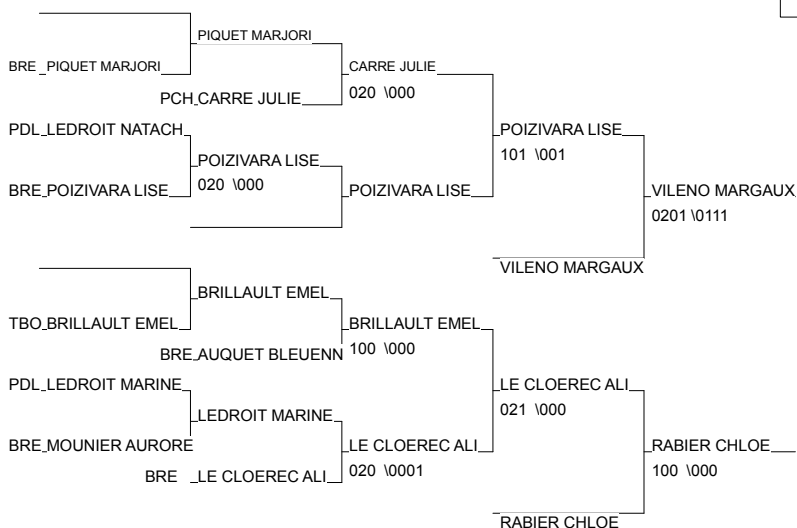

# Tournoi Ceintures NoiresFeminin des PDL

CHATEAU GONTIER 06/10/2012

Cat. -63

Nb. Judokas : 19

1 - PLAIRE AXELLE	UNION CHOLET J PDL	PDL
2 - PROVENZANO CAMILLE	CPB RENNES JUD BRE	BRE
3 - VILENO MARGAUX	PASSIONJUDO35 BRE	BRE
3 - RABIER CHLOE	UJ37.TOURS TBO	TBO
5 - POIZIVARA LISE	D. P. LORIENT BRE	BRE
5 - LE CLOEREC ALICE	PASSIONJUDO35 BRE	BRE
7 - CARRE JULIE	JC NIORT PCH	PCH
7 - BRILLAULT EMELINE	UJ37.TOURS TBO	TBO