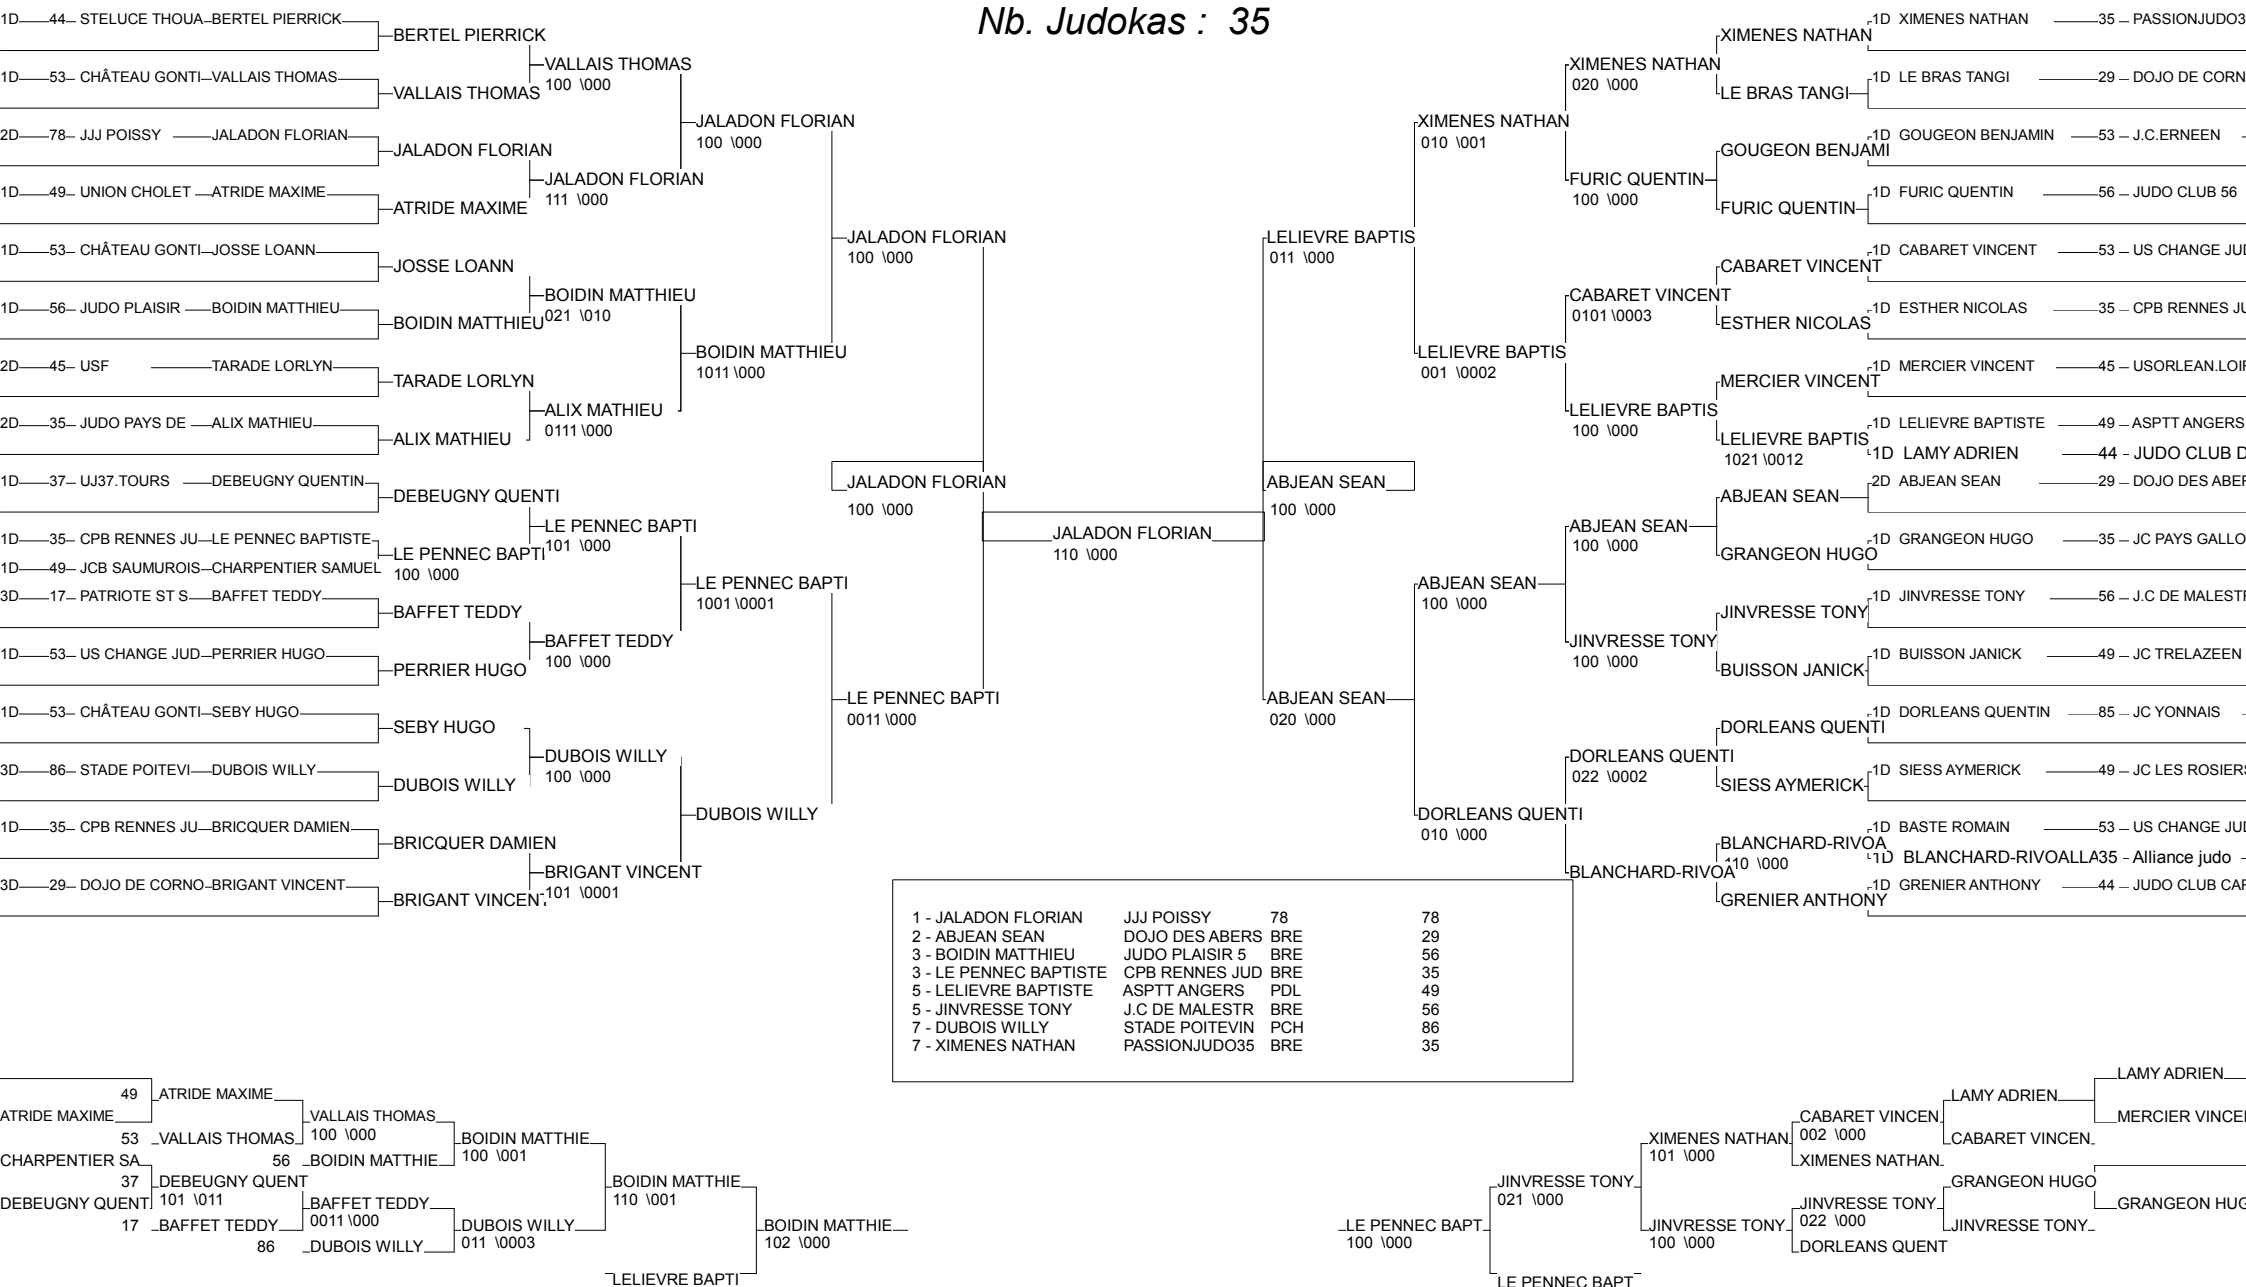

Tournoi Ceintures Noires Masculin des PDL

CHATEAU GONTIER 06/10/2012

Cat. -73

Nb. Judokas : 35