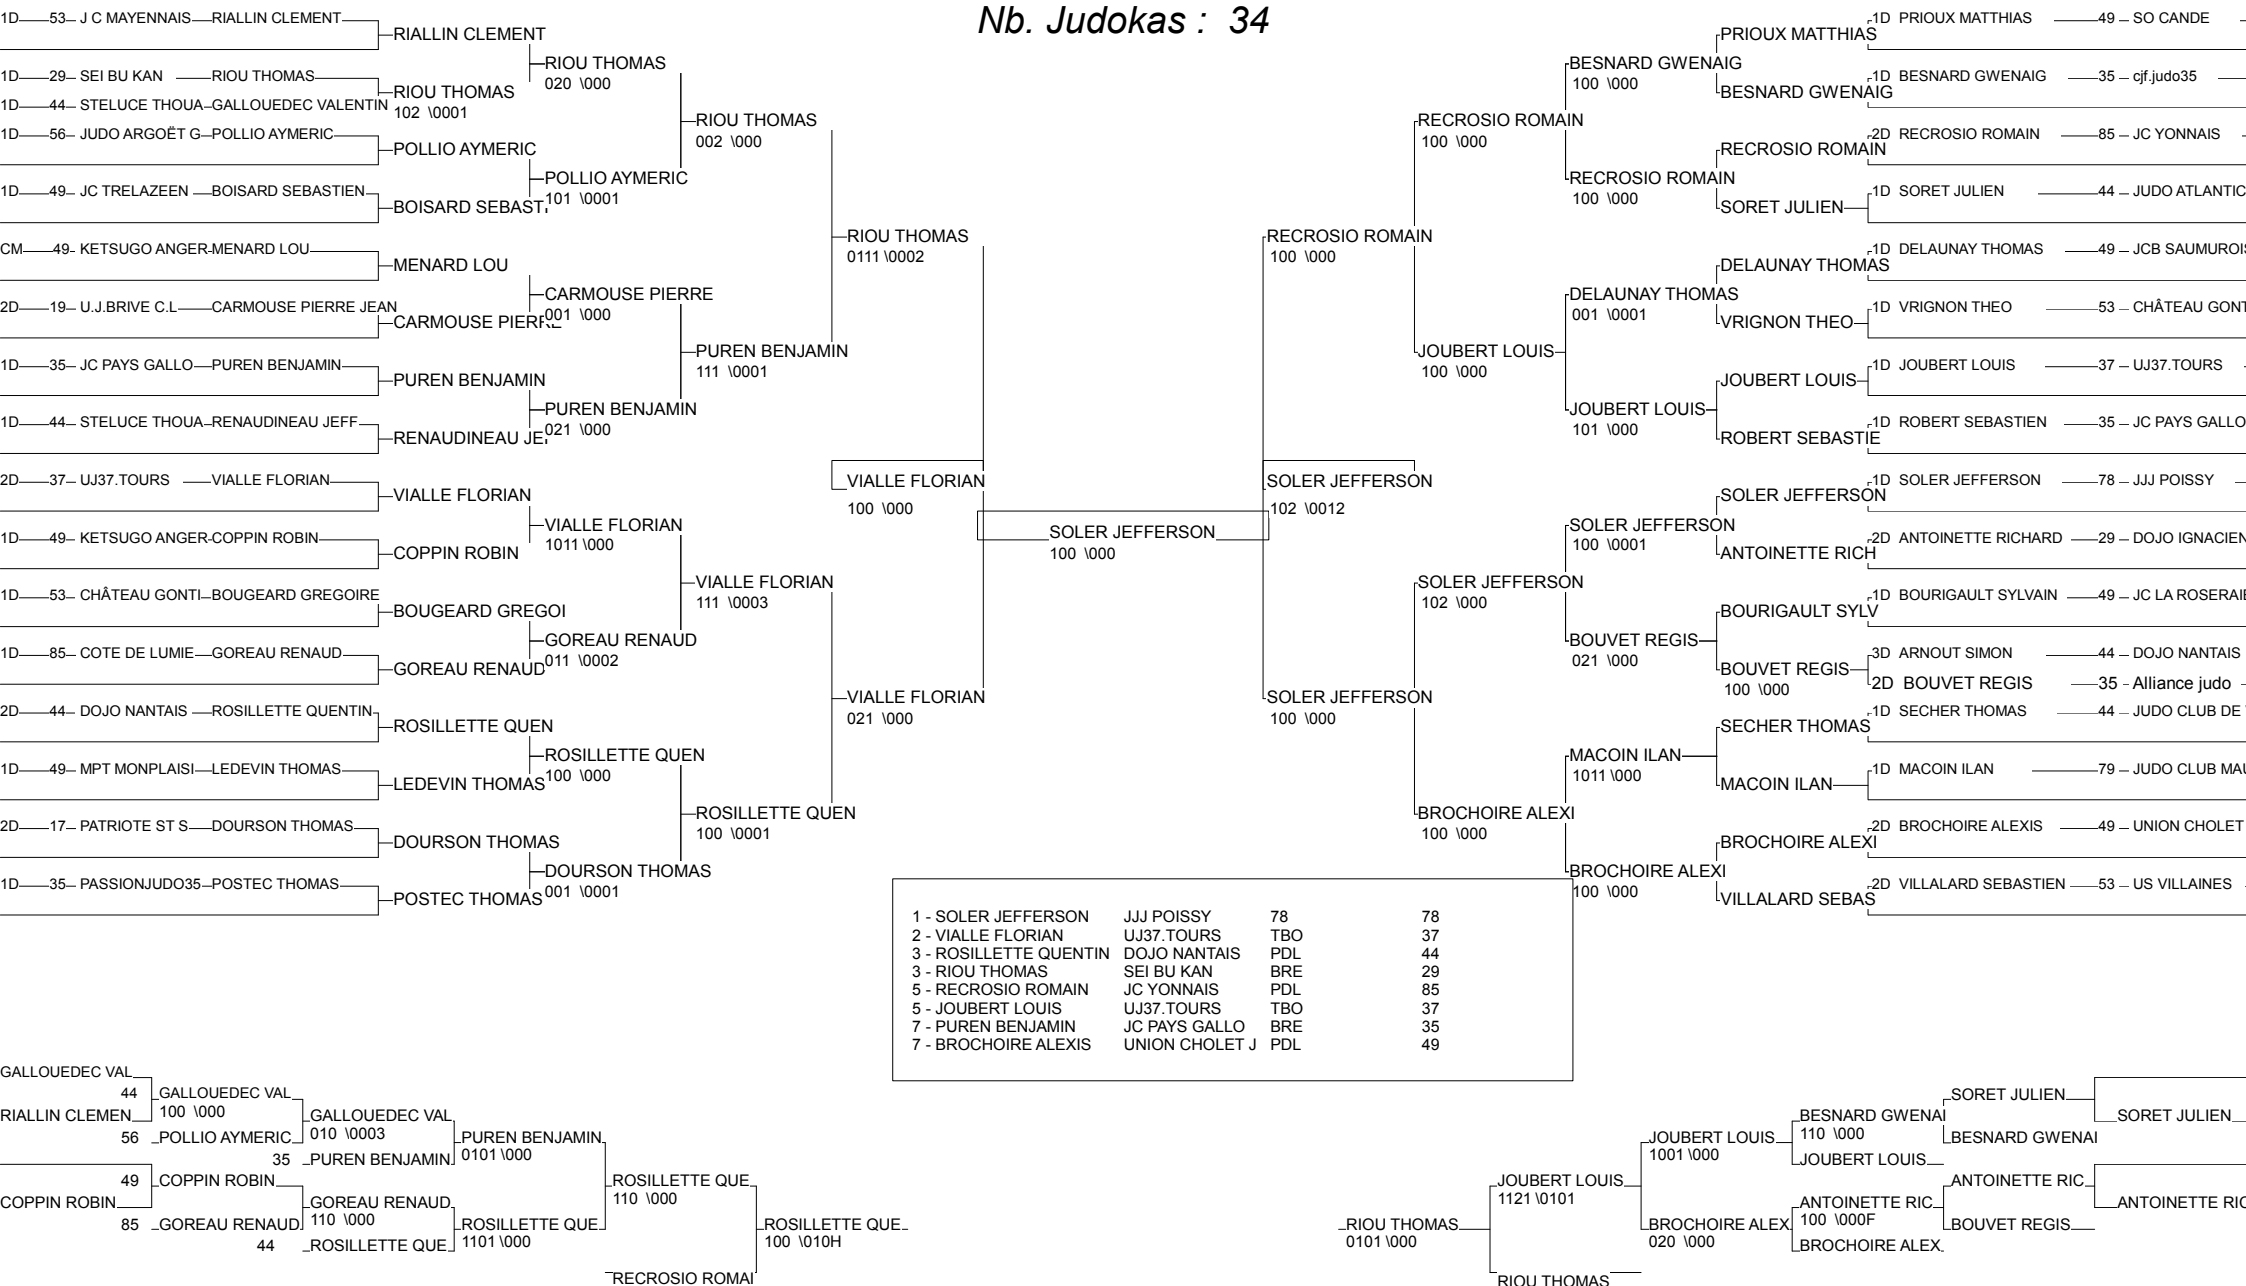

Tournoi Ceintures Noires Masculin des PDL

CHATEAU GONTIER 06/10/2012

Cat. -66

Nb. Judokas : 34