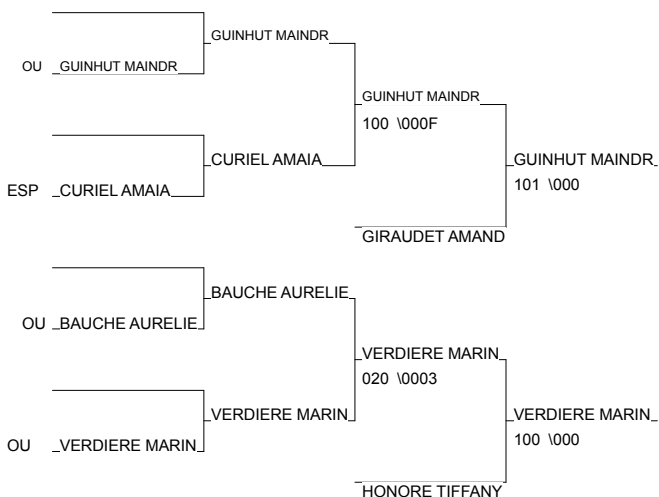

# Tournoi Ceintures NoiresFeminin des PDL

CHATEAU GONTIER 06/10/2012

Cat. -70

Nb. Judokas : 9

1 - DUTERTRE PAULINE	DOJO NANTAIS	PDL	OU
2 - LALANDE CHLOE	UNION CHOLET J	PDL	OU
3 - GUINHUT MAINDRON VI	KETSUGO ANGERSPDL		OU
3 - VERDIERE MARINE	UNION CHOLET J	PDL	OU
5 - GIRAUDET AMANDINE	JC CHALLANS	PDL	OU
5 - HONORE TIFFANY	JC COMMEQUIERSPDL		OU
7 - CURIEL AMAIA	JC Hondarribia	ESP	ESP
7 - BAUCHE AURELIE	JUDO PAYS DE V	BRE	OU