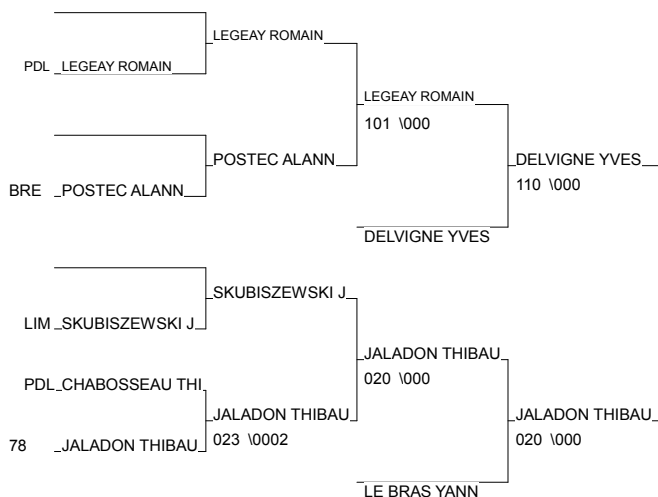

# Tournoi Ceintures Noires Masculin des PDL

CHATEAU GONTIER 06/10/2012

Cat. -90

Nb. Judokas : 11

1 - GUILLOT-ROSSELOT JO	DOJO NANTAIS	PDL	PDL
2 - JAUNATRE MAXIME	UNION CHOLET J	PDL	PDL
3 - DELVIGNE YVES	AJ22	BRE	BRE
3 - JALADON THIBAUT	JJJ POISSY	78	78
5 - LEGEAY ROMAIN	UNION CHOLET J	PDL	PDL
5 - LE BRAS YANN	U.J.BRIVE C.L.	LIM	LIM
7 - POSTEC ALANN	Alliance judo	BRE	BRE
7 - SKUBISZEWSKI JOHANN	U.J.BRIVE C.L.	LIM	LIM