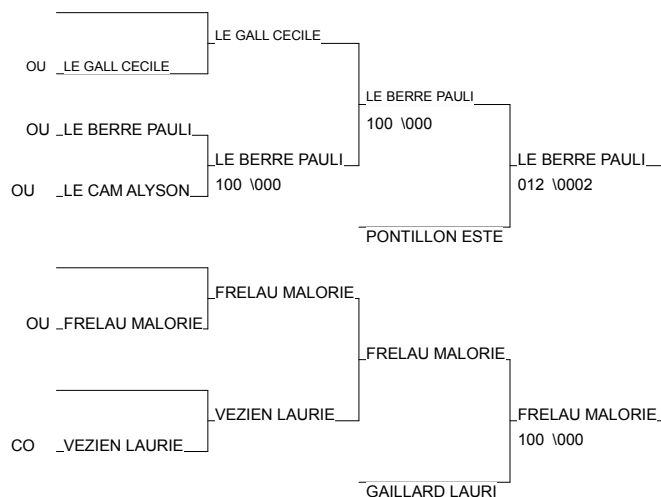

Ordre des combats: 1x2 - 2x3 - 1x3

# Tournoi Ceintures NoiresFeminin des PDL

CHATEAU GONTIER 06/10/2012

Cat. -52

Nb. Judokas : 9

1 - MOUNE LUCILE	JUDO ATLANTIC	PDL	OU
2 - GOBBI CLAIRE	SASM ST MAIXEN	PCH	CO
3 - LE BERRE PAULINE	A JUDO BELON E	BRE	OU
3 - FRELAU MALORIE	D. P. LORIENT	BRE	OU
5 - PONTILLON ESTELLE	USCPM JUDO	PDL	OU
5 - GAILLARD LAURIE	JC PAYS GALLO	BRE	OU
7 - LE GALL CECILE	J.C.ERNEEN	PDL	OU
7 - VEZIEN LAURIE	USJ86	PCH	CO