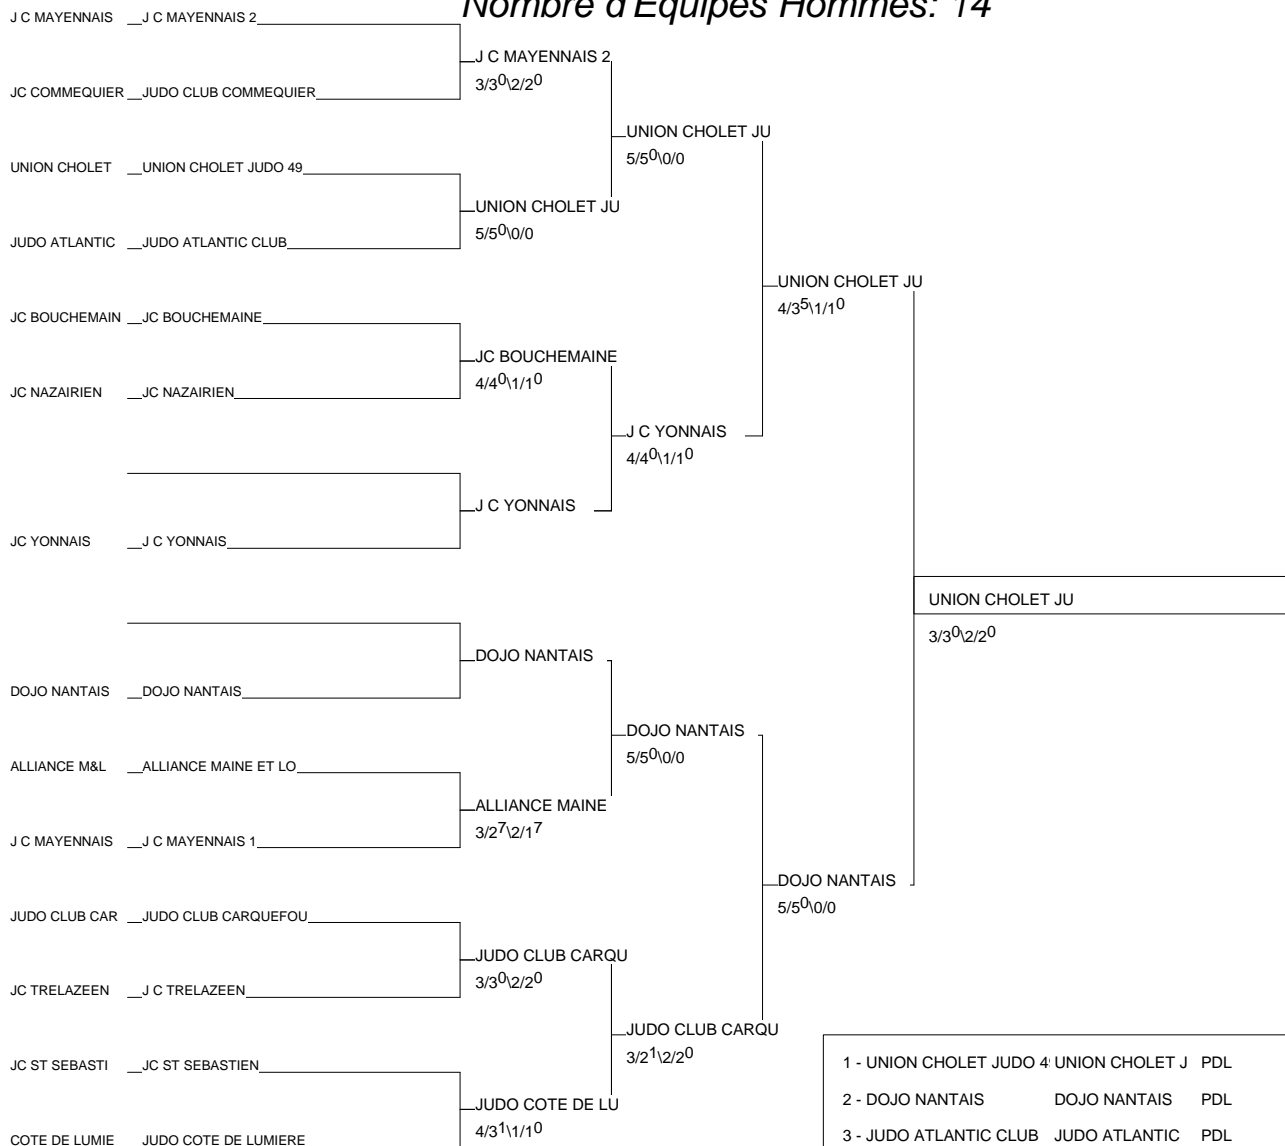

EQUIPES SENIORS 2D

ANGERS 25/01/2015

Nombre d'Equipes Hommes: 14