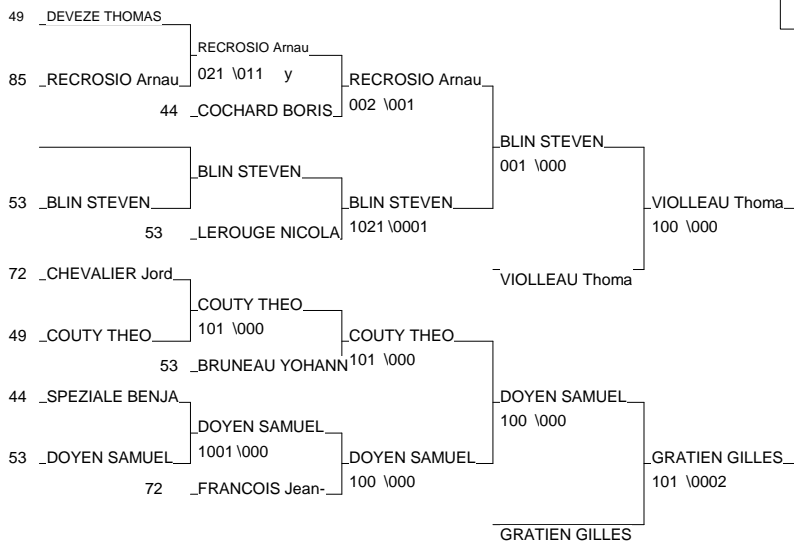

Ordre des combats: 4x5 - 1x2 - 3x4 - 1x5 - 2x3 - 1x4 - 3x5 - 2x4 - 1x3 - 2x5

CHAMP. IND. SENIORS 1ère DIV. MASC.

ANGERS 25/03/2012

Cat. -60

Nb. Judokas : 22

1 - GUIMENDEGO LOUIS M.	DOJO NANTAIS	18	44
2 - LESAULNIER FREDERIC	VILLAINES US	18	53
3 - VIOLLEAU Thomas	COTE DE LUMIER	18	85
3 - GRATIEN GILLES OLIVI	DOJO NANTAIS	18	44
5 - BLIN STEVEN	MAYENNE JC	18	53
5 - DOYEN SAMUEL	MAYENNE JC	18	53
7 - RECROSIO Arnaud	JC YONNAIS	18	85
7 - COUTY THEO	APJ BOUCHEMAIN	18	49