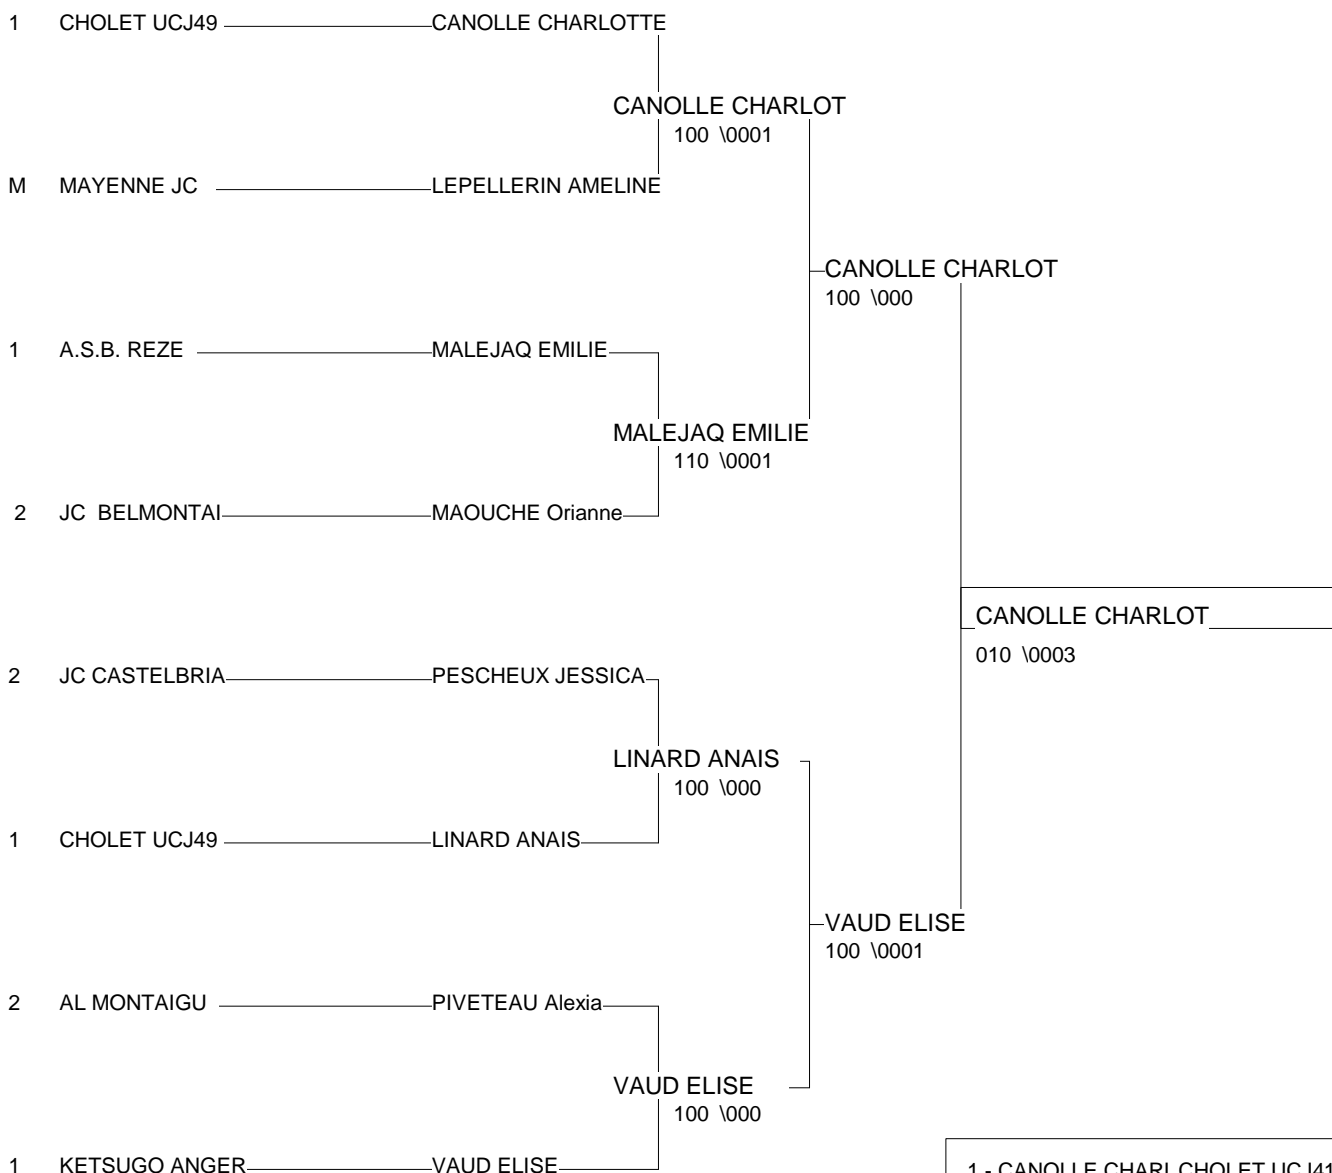

CHAMP. IND. SENIORS 1ère DIV. FEM.

ANGERS 25/03/2012

Cat. -57

Nb. Judokas : 8

1 - CANOLLE CHARL	CHOLET UCJ418	49
2 - VAUD ELISE	KETSUGO AN(18	49
3 - LINARD ANAIS	CHOLET UCJ418	49
3 - MALEJAQ EMILIE	A.S.B. REZE 18	44
5 - MAOUCHE Orianr	JC BELMONT,18	72
5 - PESCHEUX JESS	JC CASTELBR18	44
7 - LEPELLERIN AME	MAYENNE JC 18	53
7 - PIVETEAU Alexia	AL MONTAIGU18	85