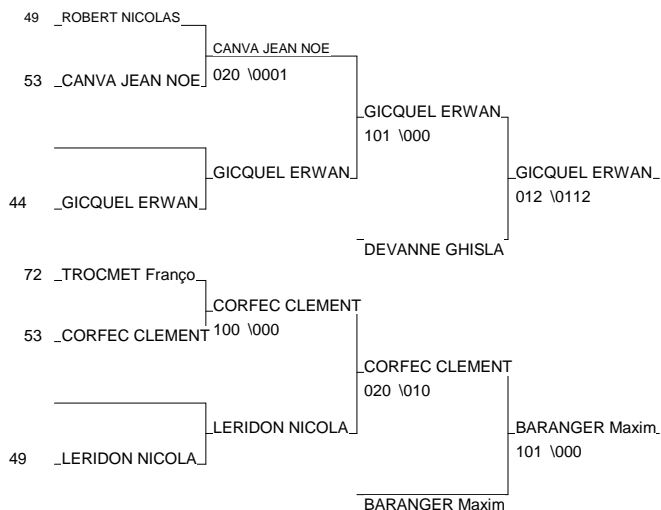

CHAMP. IND. SENIORS 1ère DIV. MASC.

ANGERS 25/03/2012

Cat. -100

Nb. Judokas : 11

1 - PARENT KILIEEN	JC STEPHANOIS	18	44
2 - CLOTEAUX GREGORY	DOJO NANTAIS	18	44
3 - GICQUEL ERWAN	JC VALLET	18	44
3 - BARANGER Maxime	JC CHALLANS	18	85
5 - DEVANNE GHISLAIN	JC ANJOU	18	49
5 - CORFEC CLEMENT	ST BERTEVIN US	18	53
7 - CANVA JEAN NOEL	VILLAINES US	18	53
7 - LERIDON NICOLAS	ALLIANCE M&L	18	49