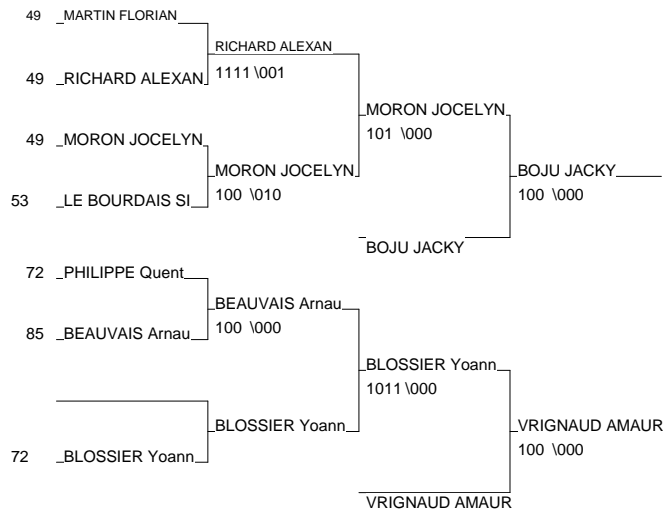

CHAMP. IND. SENIORS 1ère DIV. MASC.

ANGERS 25/03/2012

Cat. -81

Nb. Judokas : 16

1 - GODU ALEXIS	DOJO NANTAIS	18	44
2 - VIALETTE JULIEN	STE LUCE JUDO	18	44
3 - COTIN Jason	LE MANS ASL CE	18	72
3 - FUMOUX LAURENT	JC NAZAIRIEN	18	44
5 - MADINIER Nicolas	UJ LITTORAL VE	18	85
5 - BARBIER PHILIPPE	JC TRELAZEEN	18	49
7 - CHERBONNIER Valentin	APJ BOUCHEMAIN	18	49
7 - MORON PIERRE-YVES	ALLIANCE M&L	18	49

CHAMP. IND. SENIORS 1ère DIV. MASC.

ANGERS 25/03/2012

Cat. -90

Nb. Judokas : 13

1 - LESUEUR NICOLAS	DOJO NANTAIS	18	44
2 - LEGEAY ROMAIN	CHOLET UCJ49	18	49
3 - BOJU JACKY	JC VALLET	18	44
3 - VRIGNAUD AMAURY	DOJO NANTAIS	18	44
5 - MORON JOCELYN	ALLIANCE M&L	18	49
5 - BLOSSIER Yoann	LE MANS ASL CE	18	72
7 - RICHARD ALEXANDRE	ALLIANCE M&L	18	49
7 - BEAUVAIS Arnaud	AL MONTAIGU	18	85

CHAMP. IND. SENIORS 1ère DIV. MASC.

ANGERS 25/03/2012

Cat. -100

Nb. Judokas : 11

1 - PARENT KILIEEN	JC STEPHANOIS	18	44
2 - CLOTEAUX GREGORY	DOJO NANTAIS	18	44
3 - GICQUEL ERWAN	JC VALLET	18	44
3 - BARANGER Maxime	JC CHALLANS	18	85
5 - DEVANNE GHISLAIN	JC ANJOU	18	49
5 - CORFEC CLEMENT	ST BERTEVIN US	18	53
7 - CANVA JEAN NOEL	VILLAINES US	18	53
7 - LERIDON NICOLAS	ALLIANCE M&L	18	49