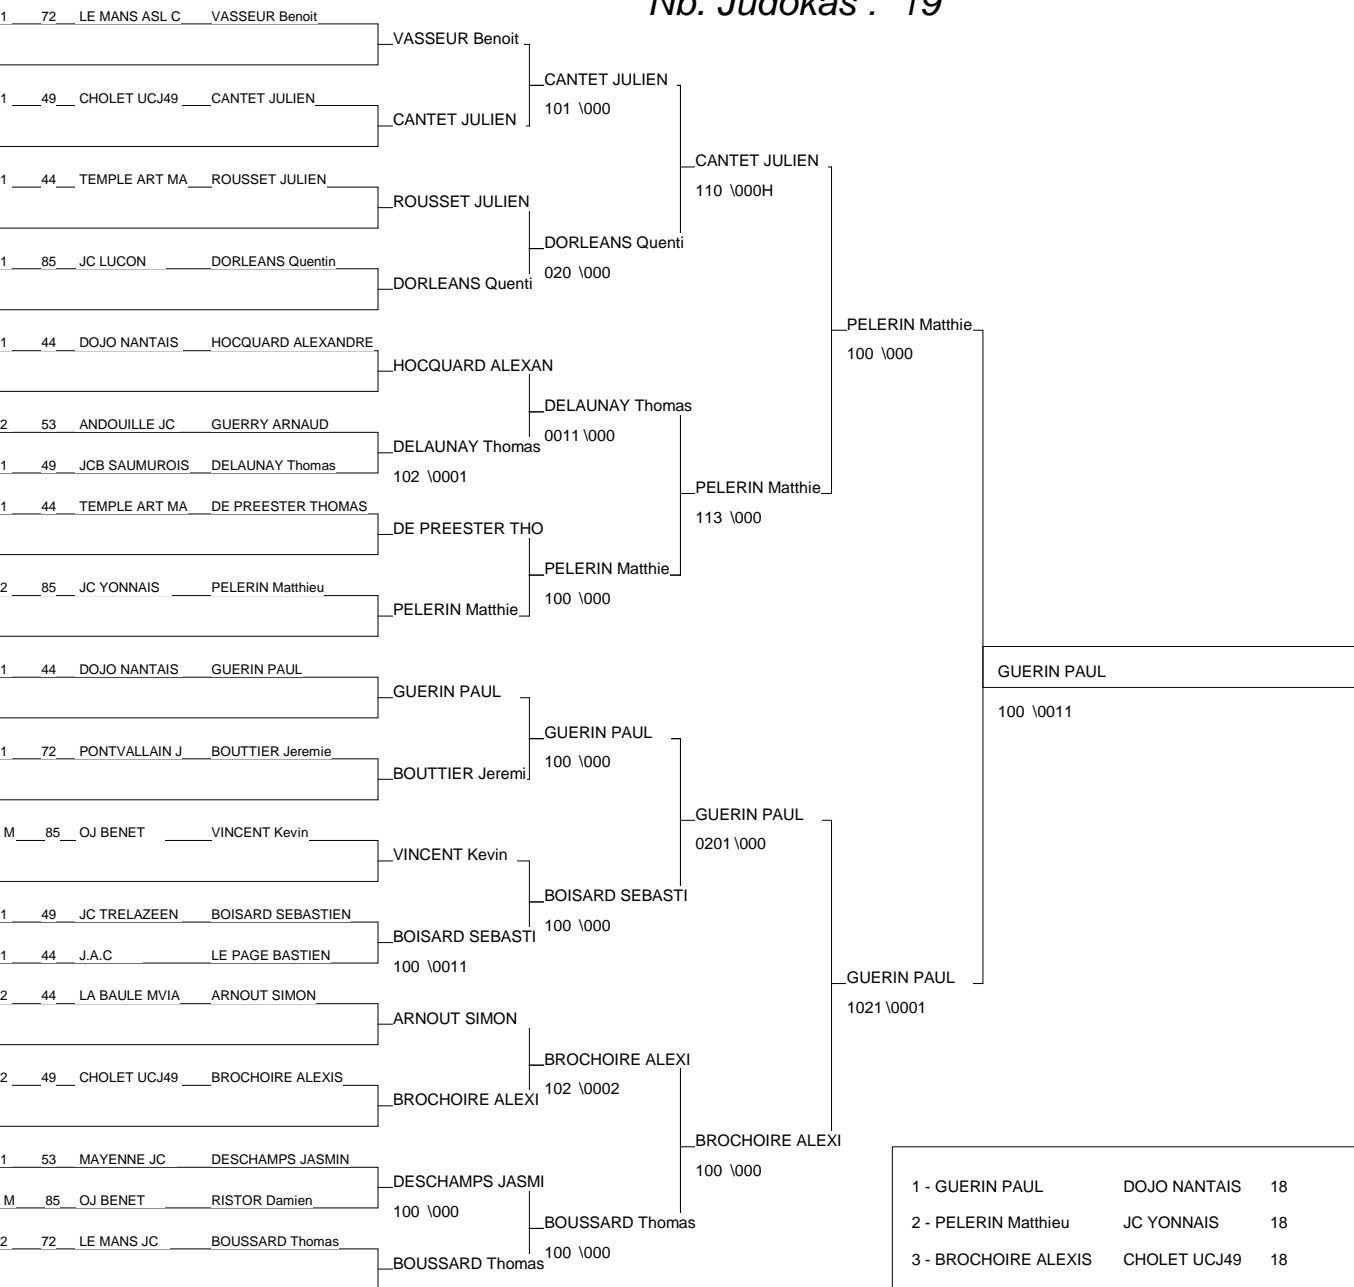

CHAMP. IND. SENIORS 1ère DIV. MASC.

ANGERS 25/03/2012

Cat. -66

Nb. Judokas : 19