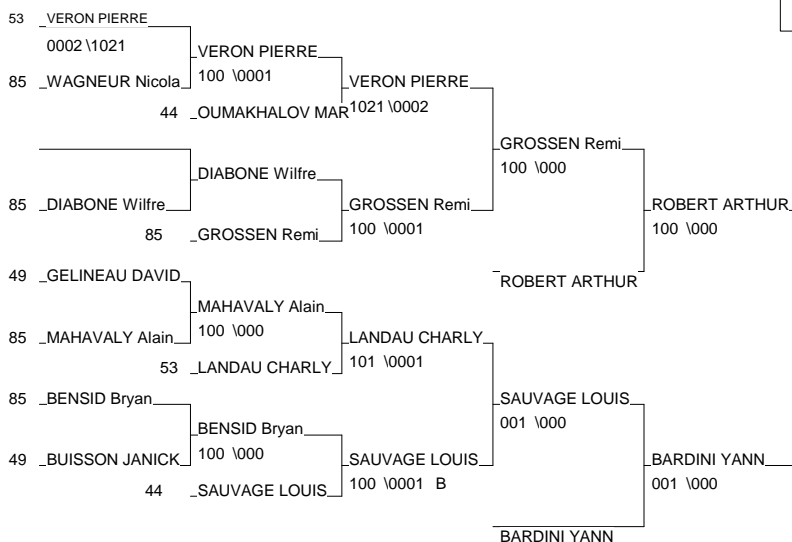

CHAMP. IND. SENIORS 1ère DIV. MASC.

ANGERS 25/03/2012

Cat. -73

Nb. Judokas : 24

1 - COUILLANDEAU ALEXAI	DOJO NANTAIS	18	44
2 - BARD FRANCOIS	STE LUCE JUDO	18	44
3 - ROBERT ARTHUR	DOJO NANTAIS	18	44
3 - BARDINI YANN	APJ BOUCHEMAIN	18	49
5 - GROSSEN Remi	JC YONNAIS	18	85
5 - SAUVAGE LOUIS MARIE	DOJO NANTAIS	18	44
7 - VERON PIERRE	MAYENNE JC	18	53
7 - LANDAU CHARLY	MAYENNE JC	18	53