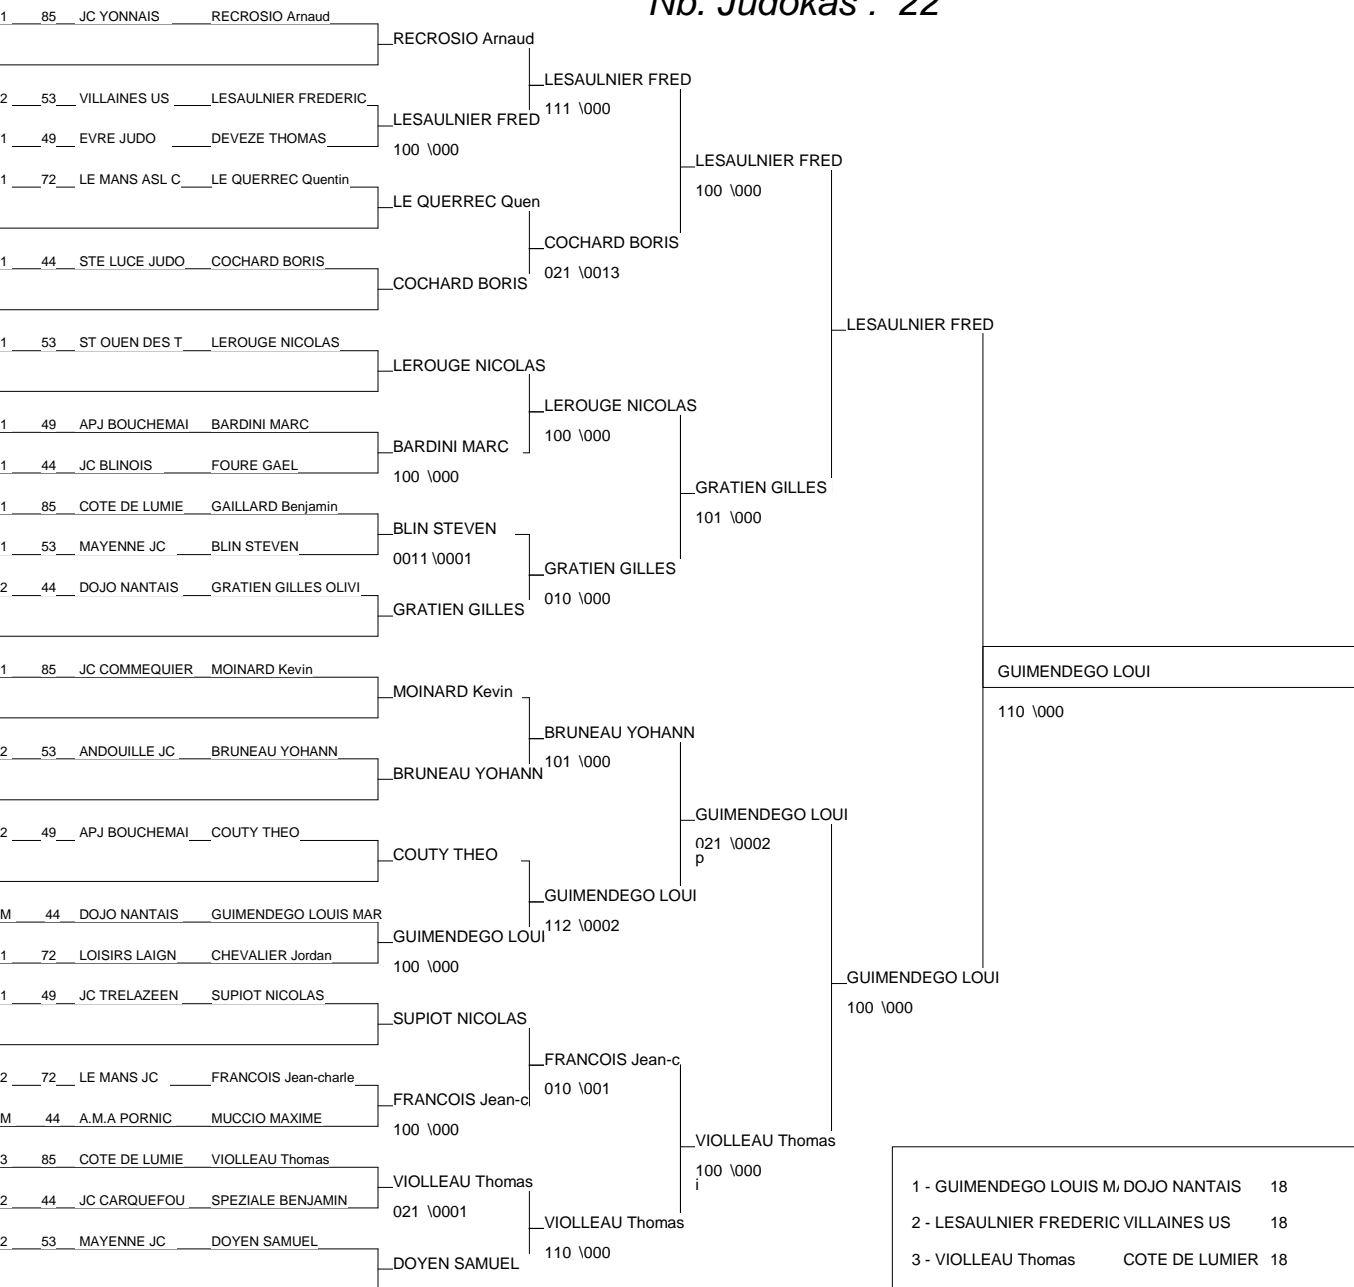

CHAMP. IND. SENIORS 1ère DIV. MASC.

ANGERS 25/03/2012

Cat. -60

Nb. Judokas : 22