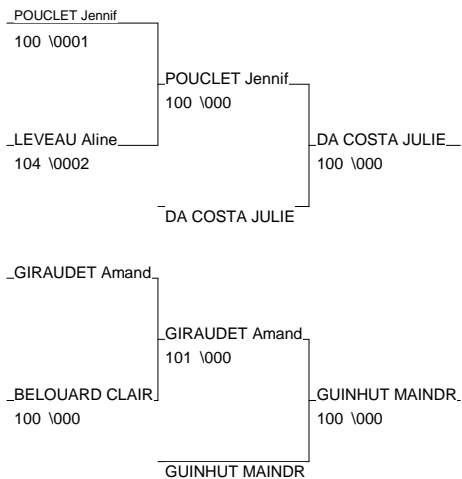

CHAMP. IND. SENIORS 1ère DIV. FEM.

ANGERS 25/03/2012

Cat. -70

Nb. Judokas : 11

1 - DUTERTRE PAULINE	DOJO NANTAIS	18	44
2 - LALANDE Chloe	JC ANJOU	18	49
3 - DA COSTA JULIE	JC NAZARIEN	18	44
3 - GUINHUT MAINDRON VI	KETSUGO ANGERS	18	49
5 - POUCKET Jennifer	UJ LITTORAL VE	18	85
5 - GIRAUDET Amandine	JC CHALLANS	18	85
7 - LEVEAU Aline	APJ BOUCHEMAIN	18	49
7 - BELOUARD CLAIRE	JC LA MONTAGNE	18	44