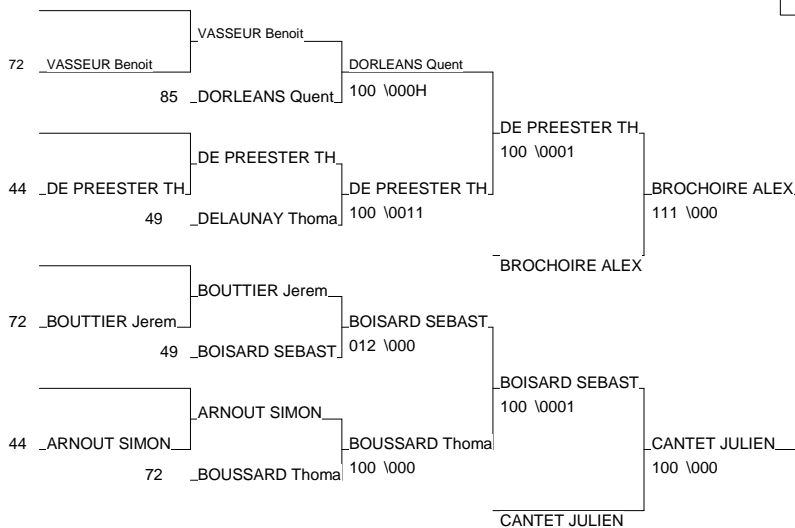

CHAMP. IND. SENIORS 1ère DIV. MASC.

ANGERS 25/03/2012

Cat. -66

Nb. Judokas : 19

1 - GUERIN PAUL	DOJO NANTAIS	18	44
2 - PELERIN Matthieu	JC YONNAIS	18	85
3 - BROCHOIRE ALEXIS	CHOLET UCJ49	18	49
3 - CANTET JULIEN	CHOLET UCJ49	18	49
5 - DE PREESTER THOMAS	TEMPLE ART MAR	18	44
5 - BOISARD SEBASTIEN	JC TRELAZEEN	18	49
7 - DORLEANS Quentin	JC LUCON	18	85
7 - BOUSSARD Thomas	LE MANS JC	18	72

CHAMP. IND. SENIORS 1ère DIV. MASC.

ANGERS 25/03/2012

Cat. -73

Nb. Judokas : 24

1 - COUILLANDEAU ALEXAI	DOJO NANTAIS	18	44
2 - BARD FRANCOIS	STE LUCE JUDO	18	44
3 - ROBERT ARTHUR	DOJO NANTAIS	18	44
3 - BARDINI YANN	APJ BOUCHEMAIN	18	49
5 - GROSSEN Remi	JC YONNAIS	18	85
5 - SAUVAGE LOUIS MARIE	DOJO NANTAIS	18	44
7 - VERON PIERRE	MAYENNE JC	18	53
7 - LANDAU CHARLY	MAYENNE JC	18	53