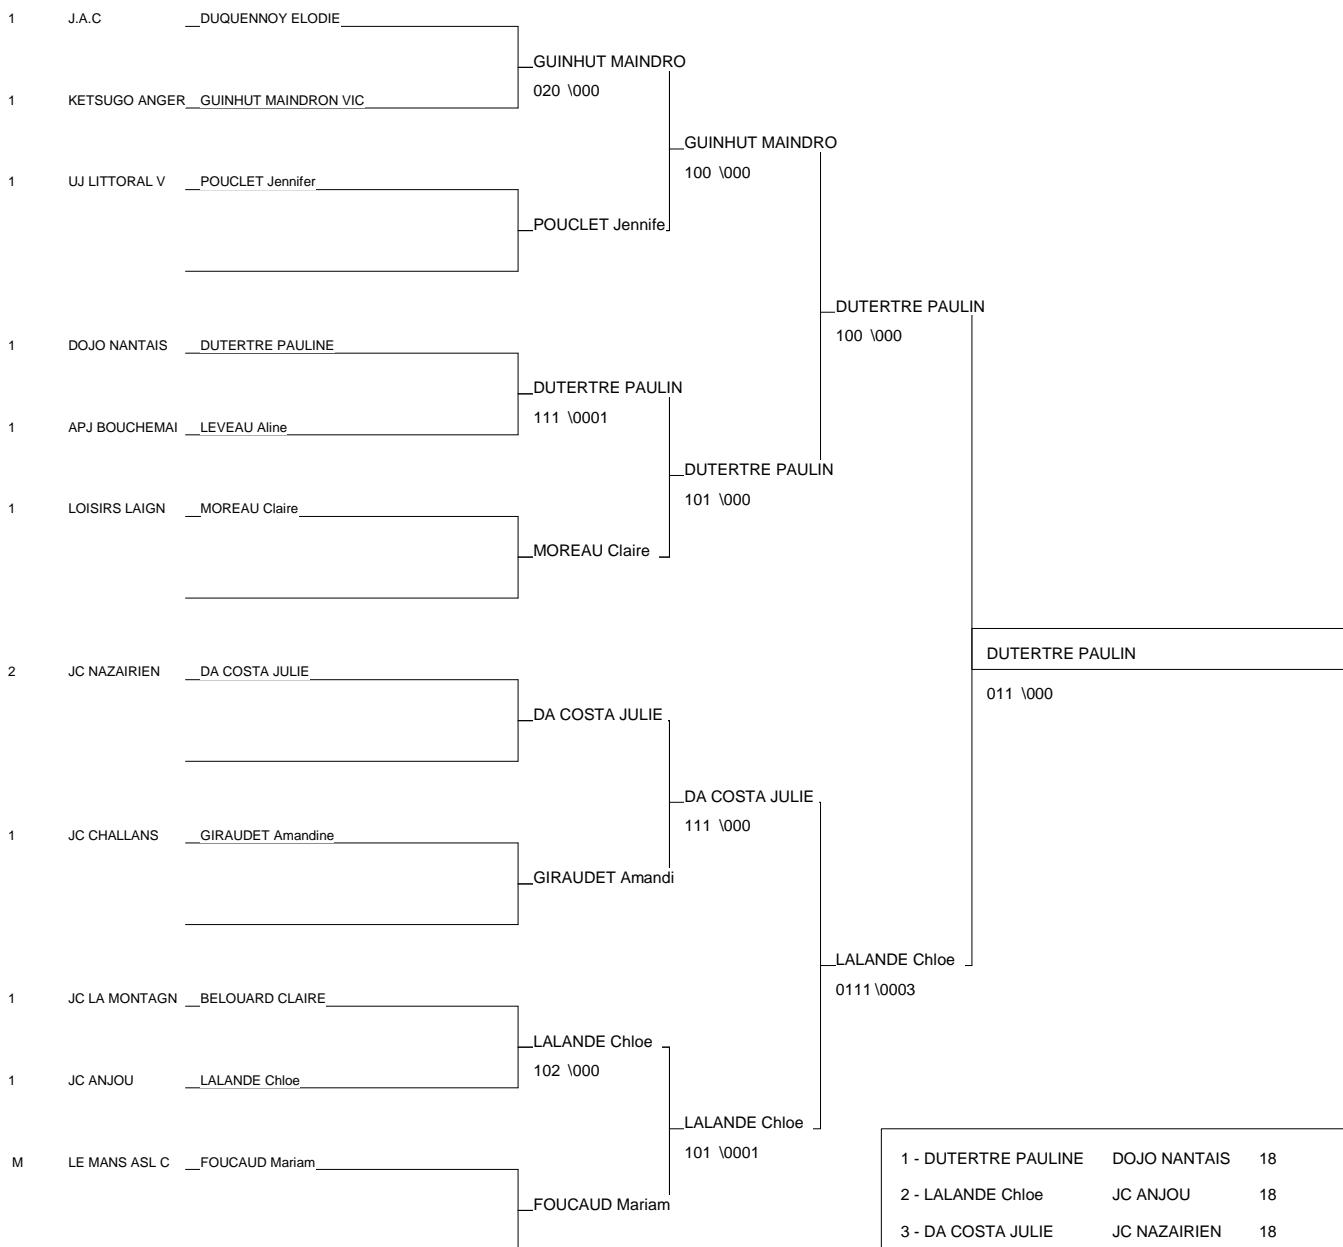

CHAMP. IND. SENIORS 1ère DIV. FEM.

ANGERS 25/03/2012

Cat. -70

Nb. Judokas : 11

1 - DUTERTRE PAULINE	DOJO NANTAIS	18	44
2 - LALANDE Chloe	JC ANJOU	18	49
3 - DA COSTA JULIE	JC NAZARIEN	18	44
3 - GUINHUT MAINDRON VI	KETSUGO ANGERS	18	49
5 - POUCKET Jennifer	UJ LITTORAL VE	18	85
5 - GIRAUDET Amandine	JC CHALLANS	18	85
7 - LEVEAU Aline	APJ BOUCHEMAIN	18	49
7 - BELOUARD CLAIRE	JC LA MONTAGNE	18	44