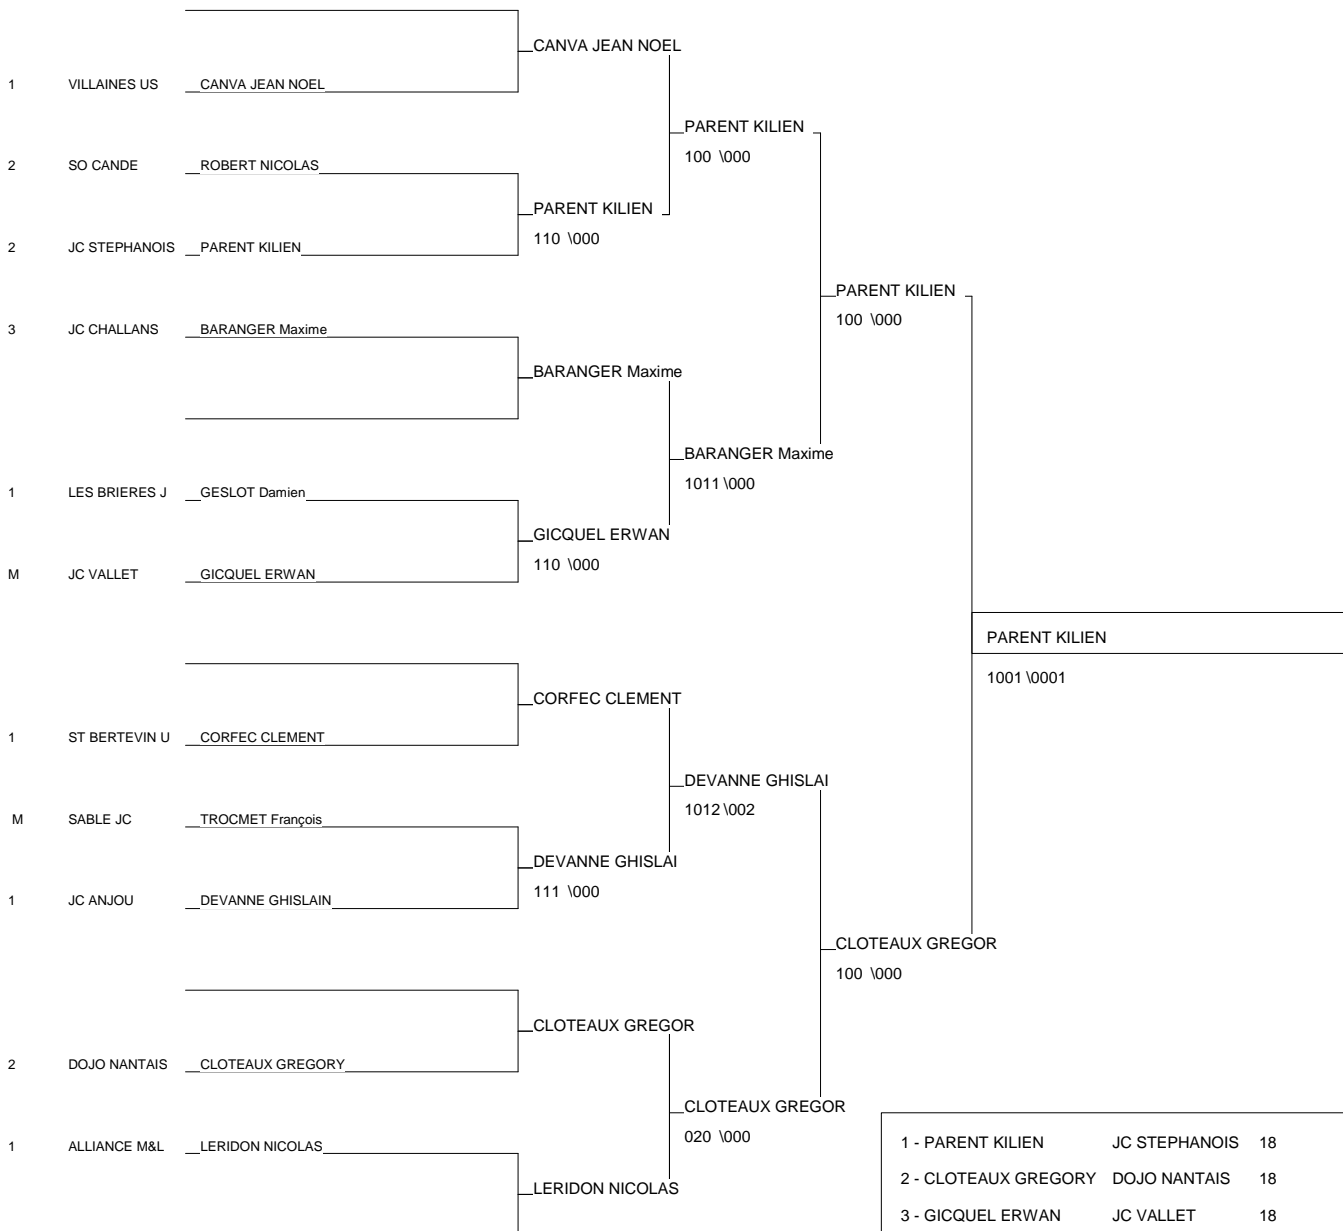

CHAMP. IND. SENIORS 1ère DIV. MASC.

ANGERS 25/03/2012

Cat. -100

Nb. Judokas : 11