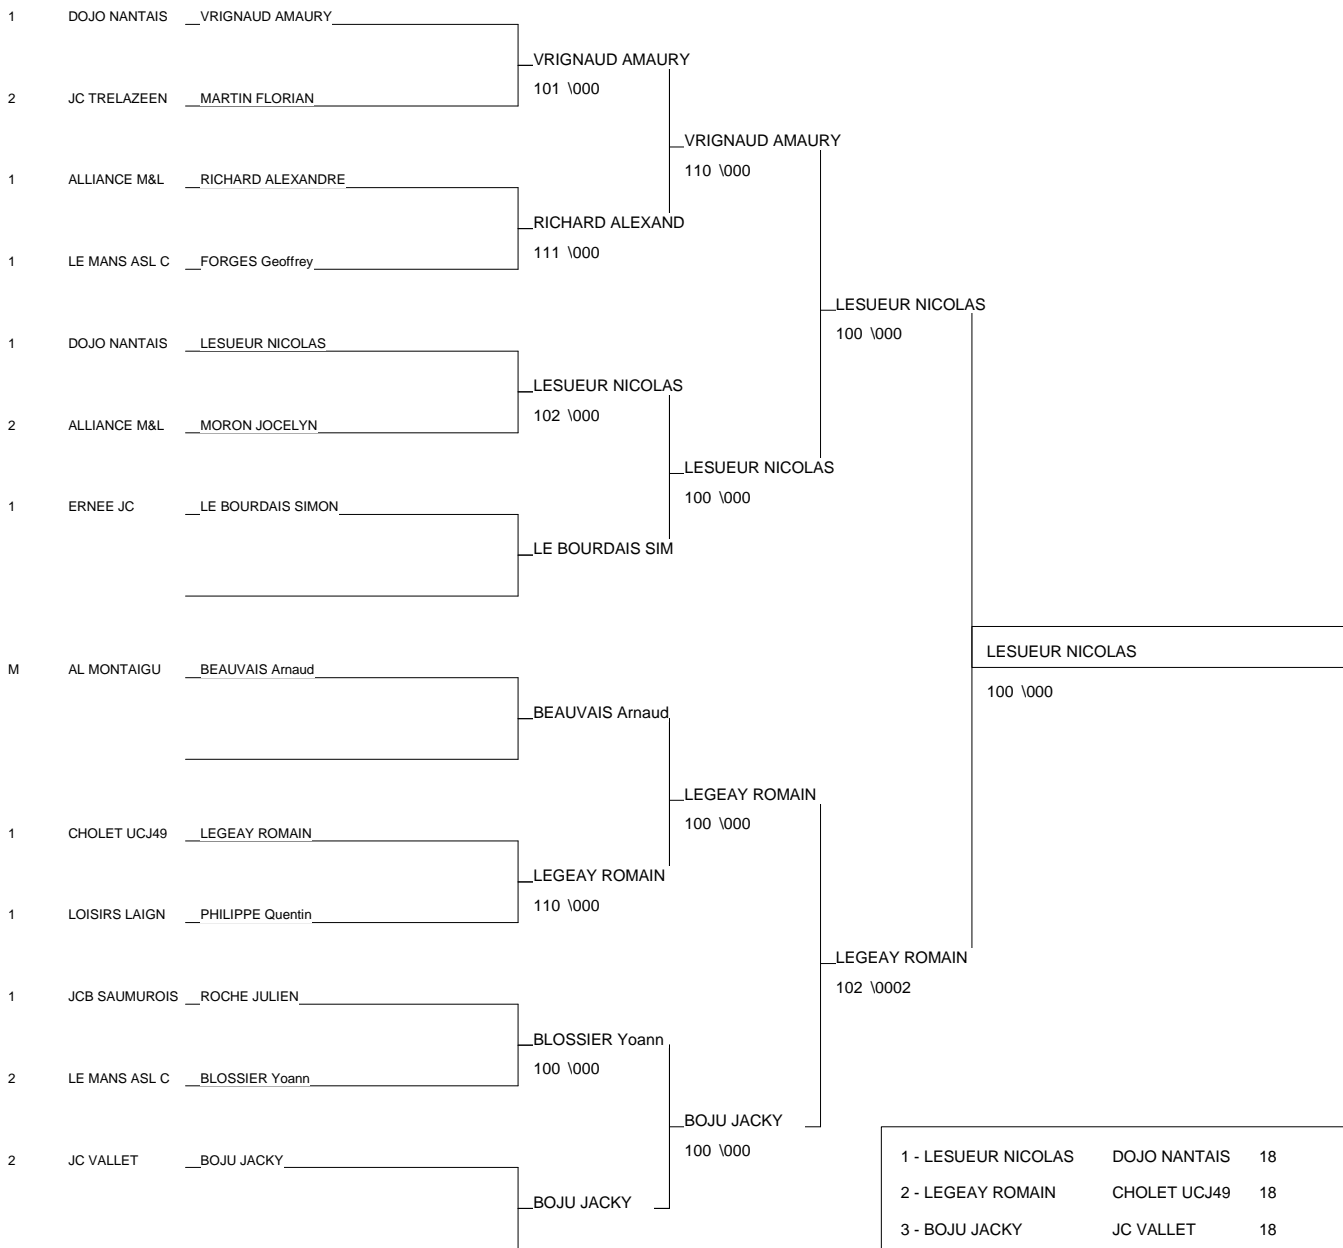

CHAMP. IND. SENIORS 1ère DIV. MASC.

ANGERS 25/03/2012

Cat. -90

Nb. Judokas : 13