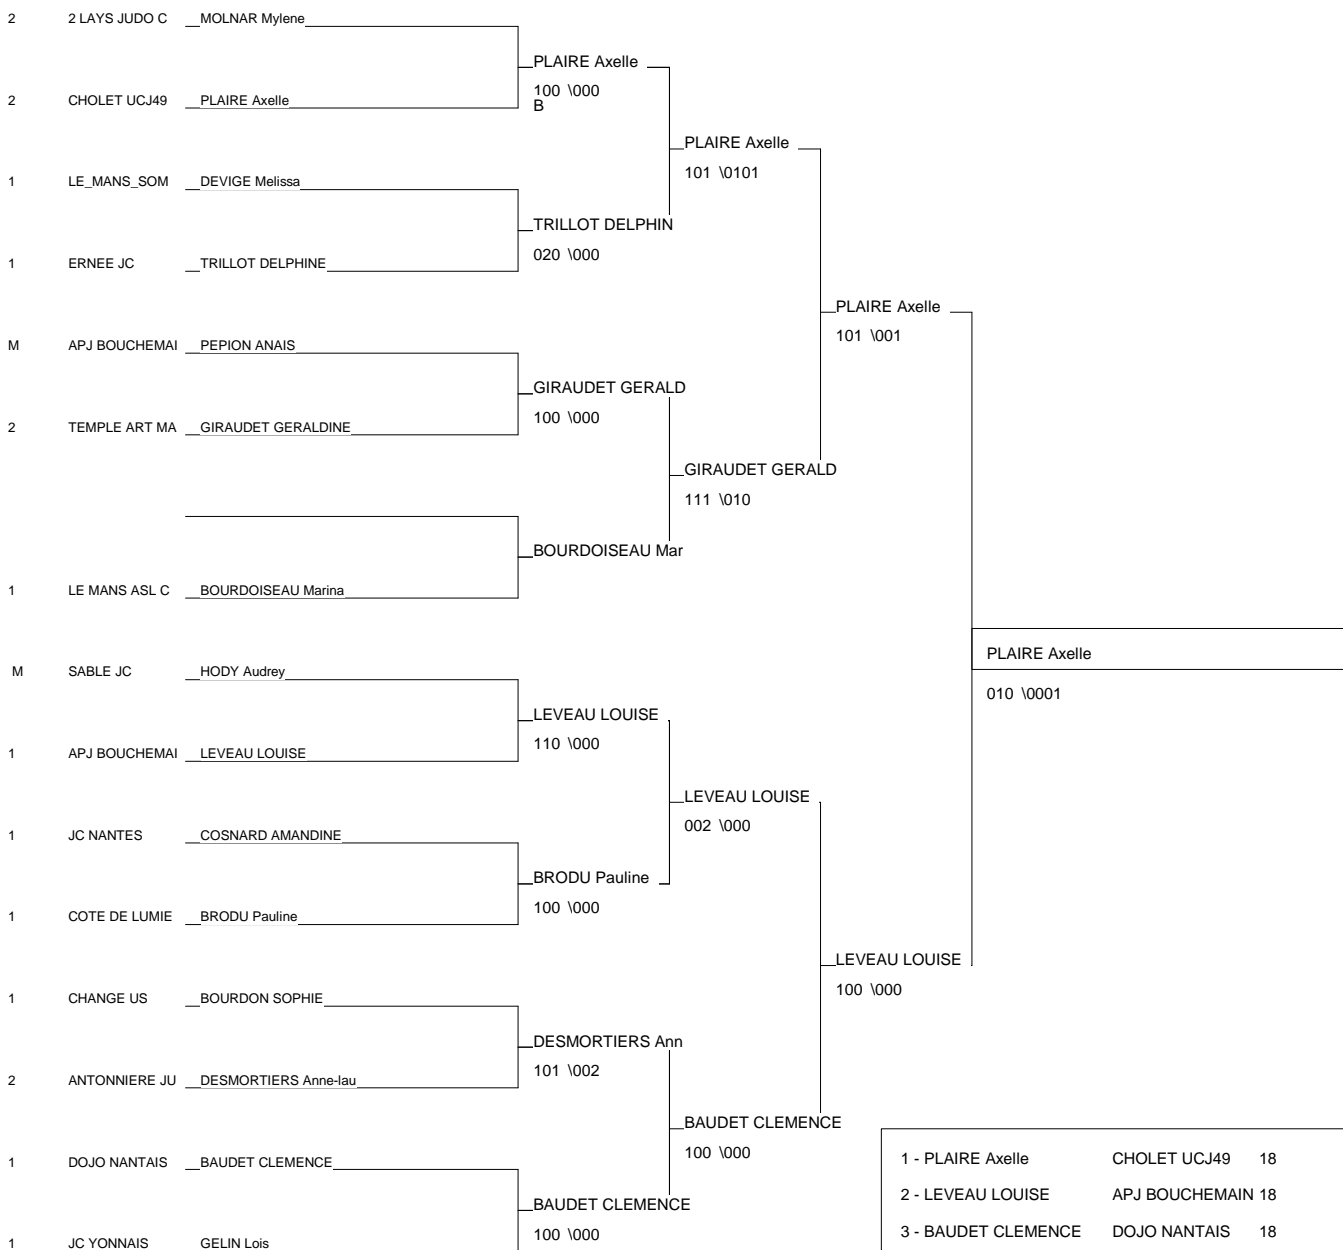

CHAMP. IND. SENIORS 1ère DIV. FEM.

ANGERS 25/03/2012

Cat. -63

Nb. Judokas : 15

1 - PLAIRE Axelle	CHOLET UCJ49	18	49
2 - LEVEAU LOUISE	APJ BOUCHEMAIN	18	49
3 - BAUDET CLEMENCE	DOJO NANTAIS	18	44
3 - BRODU Pauline	COTE DE LUMIER	18	85
5 - MOLNAR Mylene	2 LAYS JUDO CH	18	85
5 - GIRAUDET GERALDINE	TEMPLE ART MAR	18	44
7 - PEPION ANAIS	APJ BOUCHEMAIN	18	49
7 - GELIN Lois	JC YONNAIS	18	85