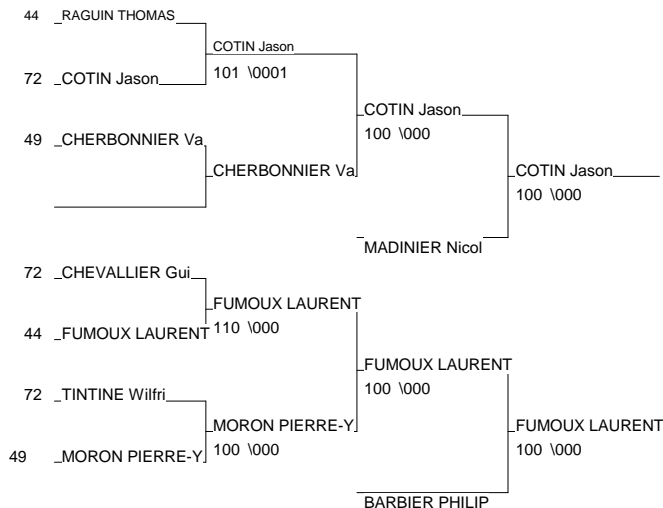

CHAMP. IND. SENIORS 1ère DIV. MASC.

ANGERS 25/03/2012

Cat. -81

Nb. Judokas : 16

1 - GODU ALEXIS	DOJO NANTAIS	18	44
2 - VIALETTE JULIEN	STE LUCE JUDO	18	44
3 - COTIN Jason	LE MANS ASL CE	18	72
3 - FUMOUX LAURENT	JC NAZAIRIEN	18	44
5 - MADINIER Nicolas	UJ LITTORAL VE	18	85
5 - BARBIER PHILIPPE	JC TRELAZEEN	18	49
7 - CHERBONNIER Valentin	APJ BOUCHEMAIN	18	49
7 - MORON PIERRE-YVES	ALLIANCE M&L	18	49