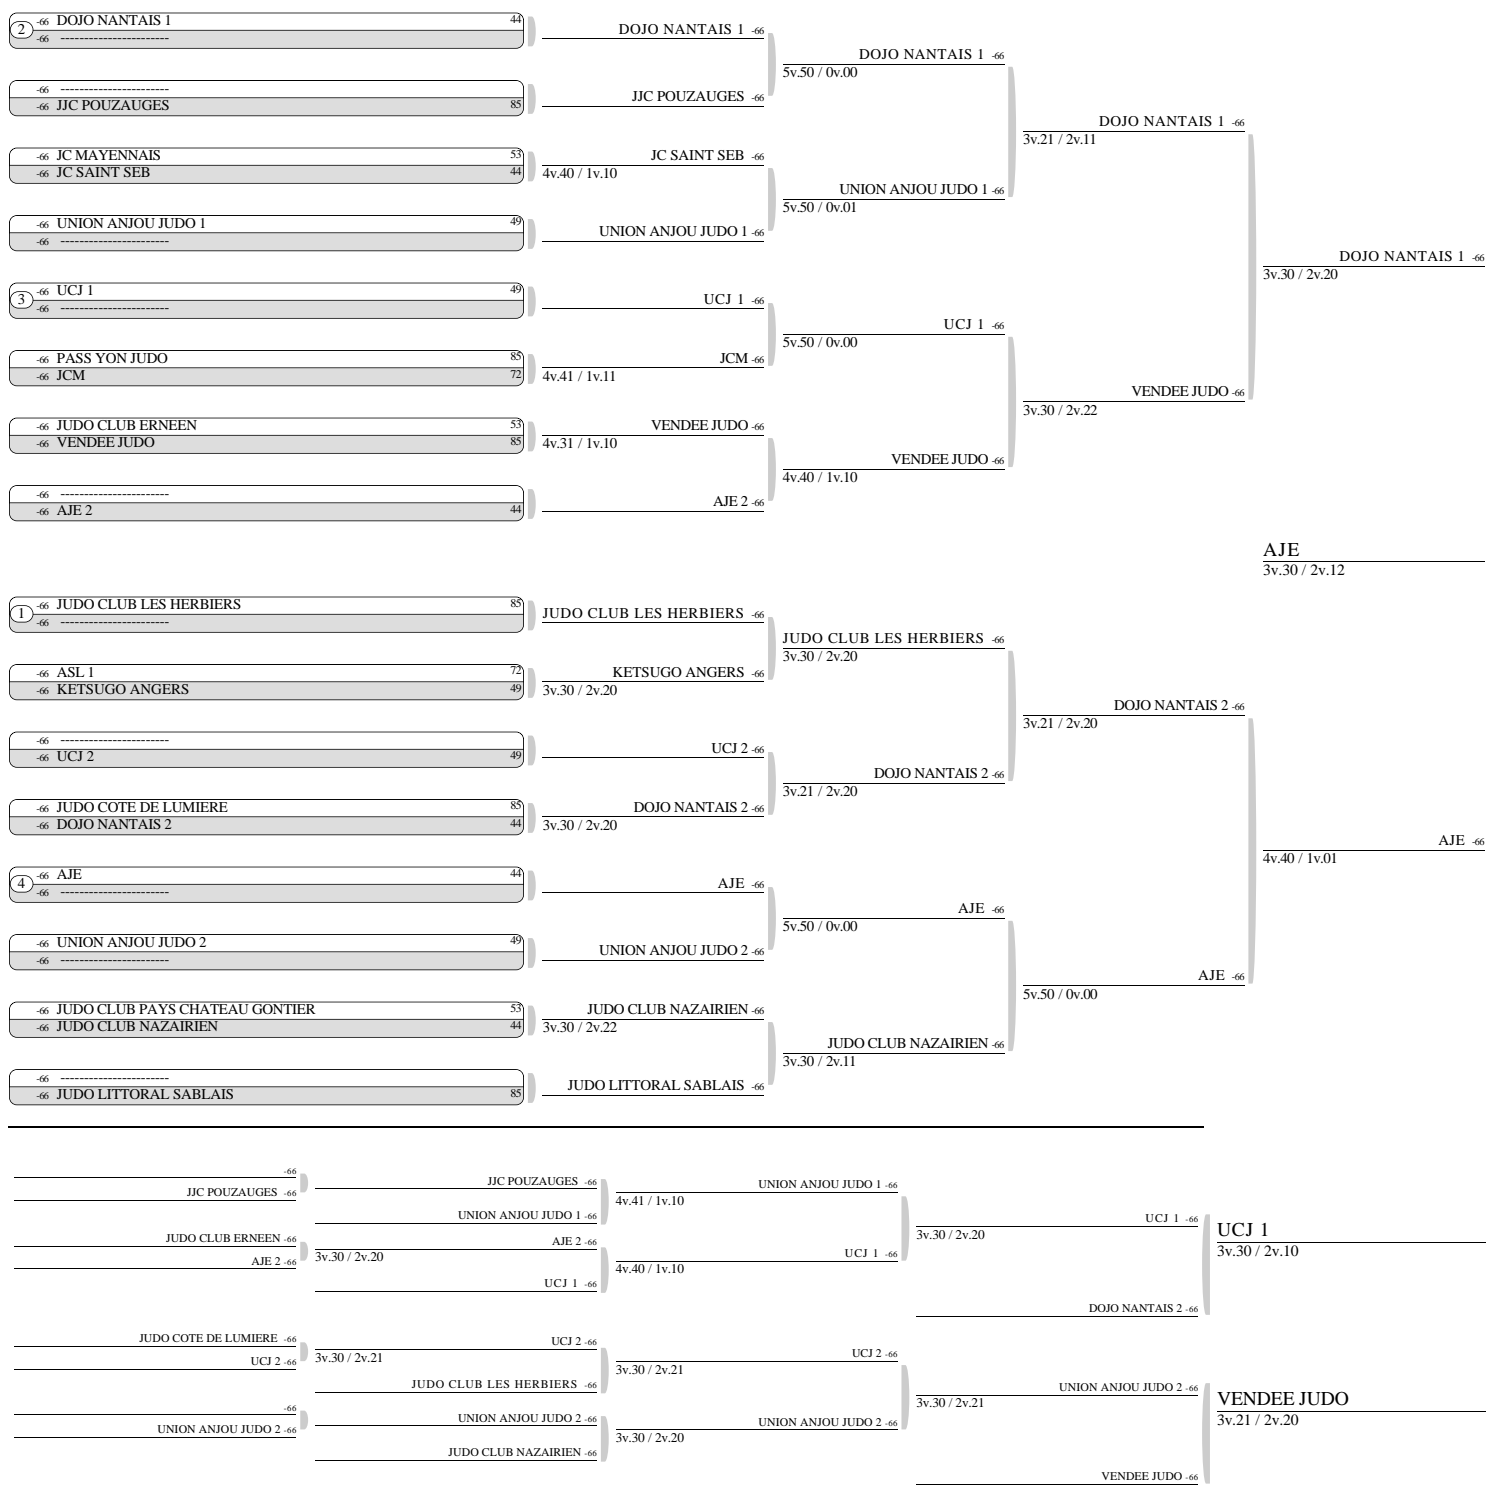

CHAMPIONNAT REGIONAL FEMININ ET MASCULIN PAR EQUIPES DE CLUBS SENIORS 1 DIV. - DOJO
REGIONAL ANGERS - 49000 - ANGERS
TABLEAU (Le10-03-2024)

Senior
Senior Masculin
22 Judokas

CLASSEMENT

1. AJE	AJE 44 - 44
2. DOJO NANTAIS 1	DOJO NANTAIS - 44
3. VENDEE JUDO	VENDEE JUDO - 85
4. UCJ 1	UCJ 1 49 - 49
5. DOJO NANTAIS 2	DOJO NANTAIS - 44
5. UNION ANJOU JUDO 2	UNION ANJOU JUD - 49
7. UNION ANJOU JUDO 1	UNION ANJOU JUD - 49
7. UCJ 2	UCJ 2 49 - 49