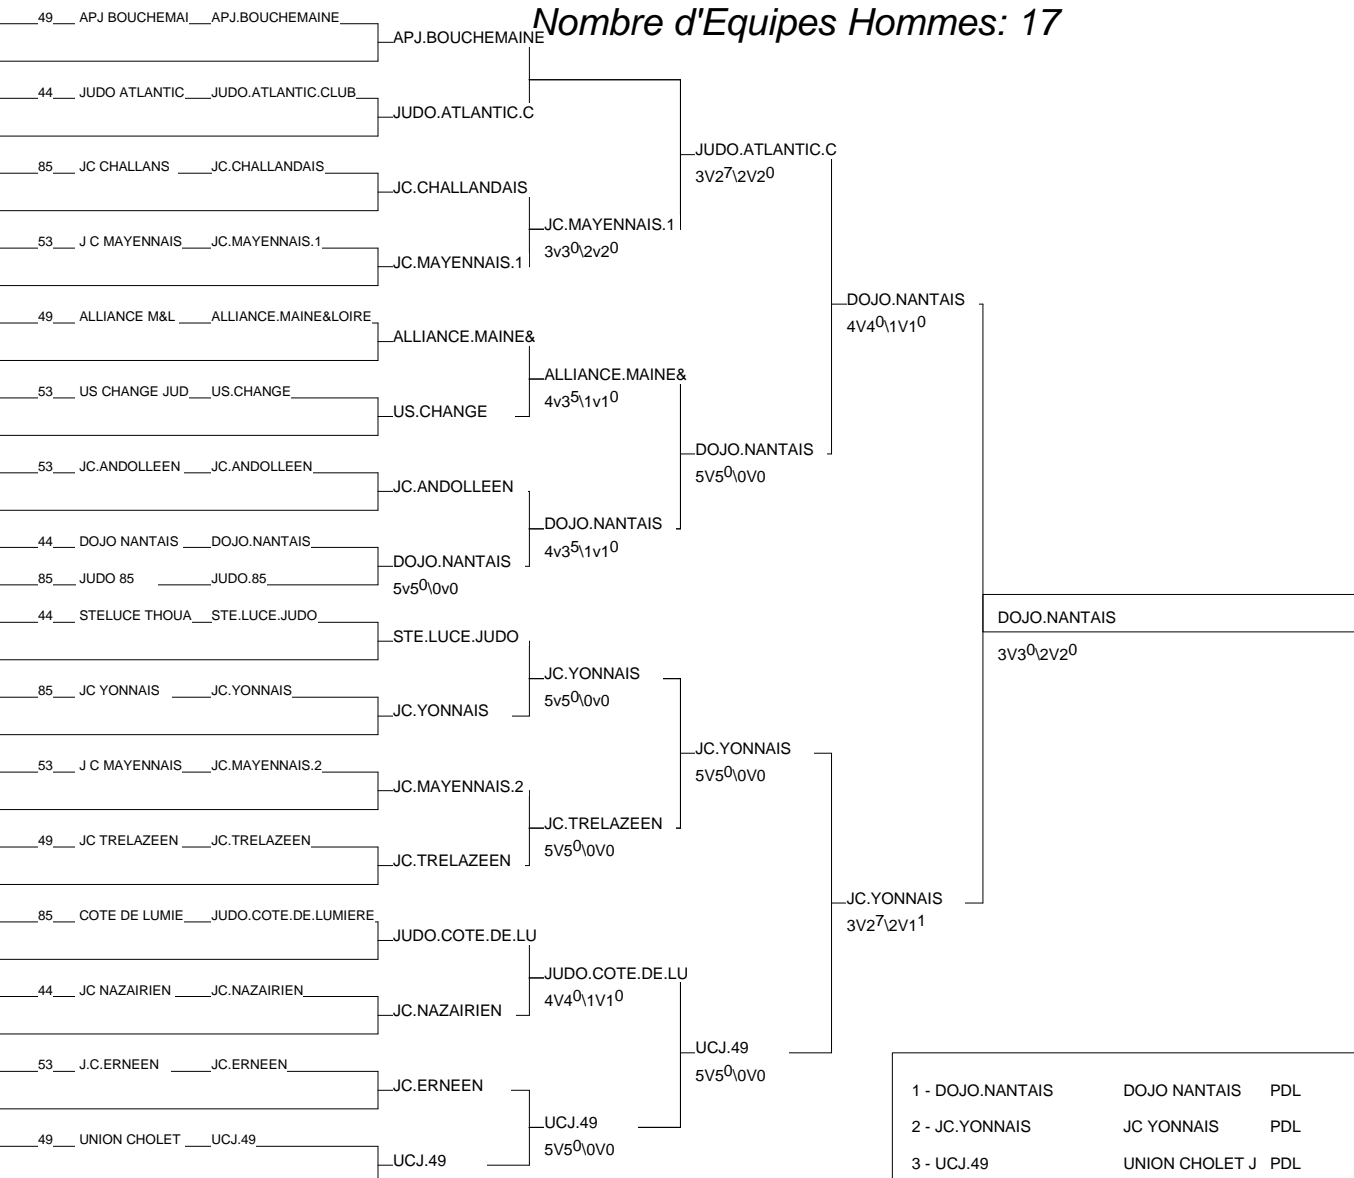

EQUIPES SENIORS 2D

ANGERS 24/11/2013

Nombre d'Equipes Hommes: 17