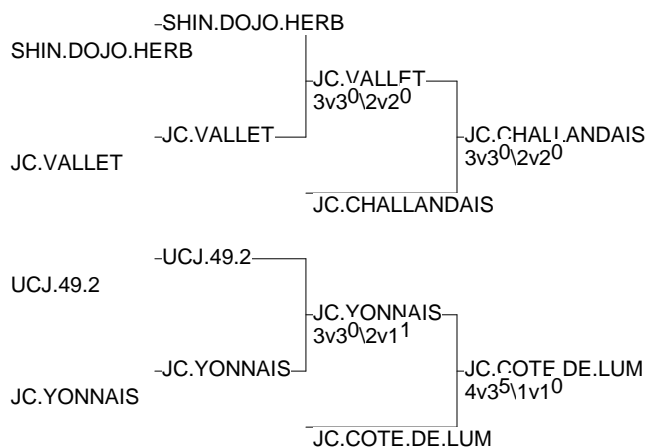

EQUIPES SENIORS 2D

ANGERS 24/11/2013

Nombre d'Equipes Femmes: 8

1 - UCJ.49.1	UNION CHOLEPDL	49
2 - JC.NAZAIRIEN	JC NAZAIRIENPDL	44
3 - JC.CHALLANDAIS	JC CHALLANS PDL	85
3 - JC.COTE.DE.LUM	COTE DE LUMPDL	85
5 - JC.VALLET	JUDO CLUB DPDL	44
5 - JC.YONNAIS	JC YONNAIS PDL	85
7 - SHIN.DOJO.HERB	SHIN DOJO HEPDL	44
7 - UCJ.49.2	UNION CHOLEPDL	49