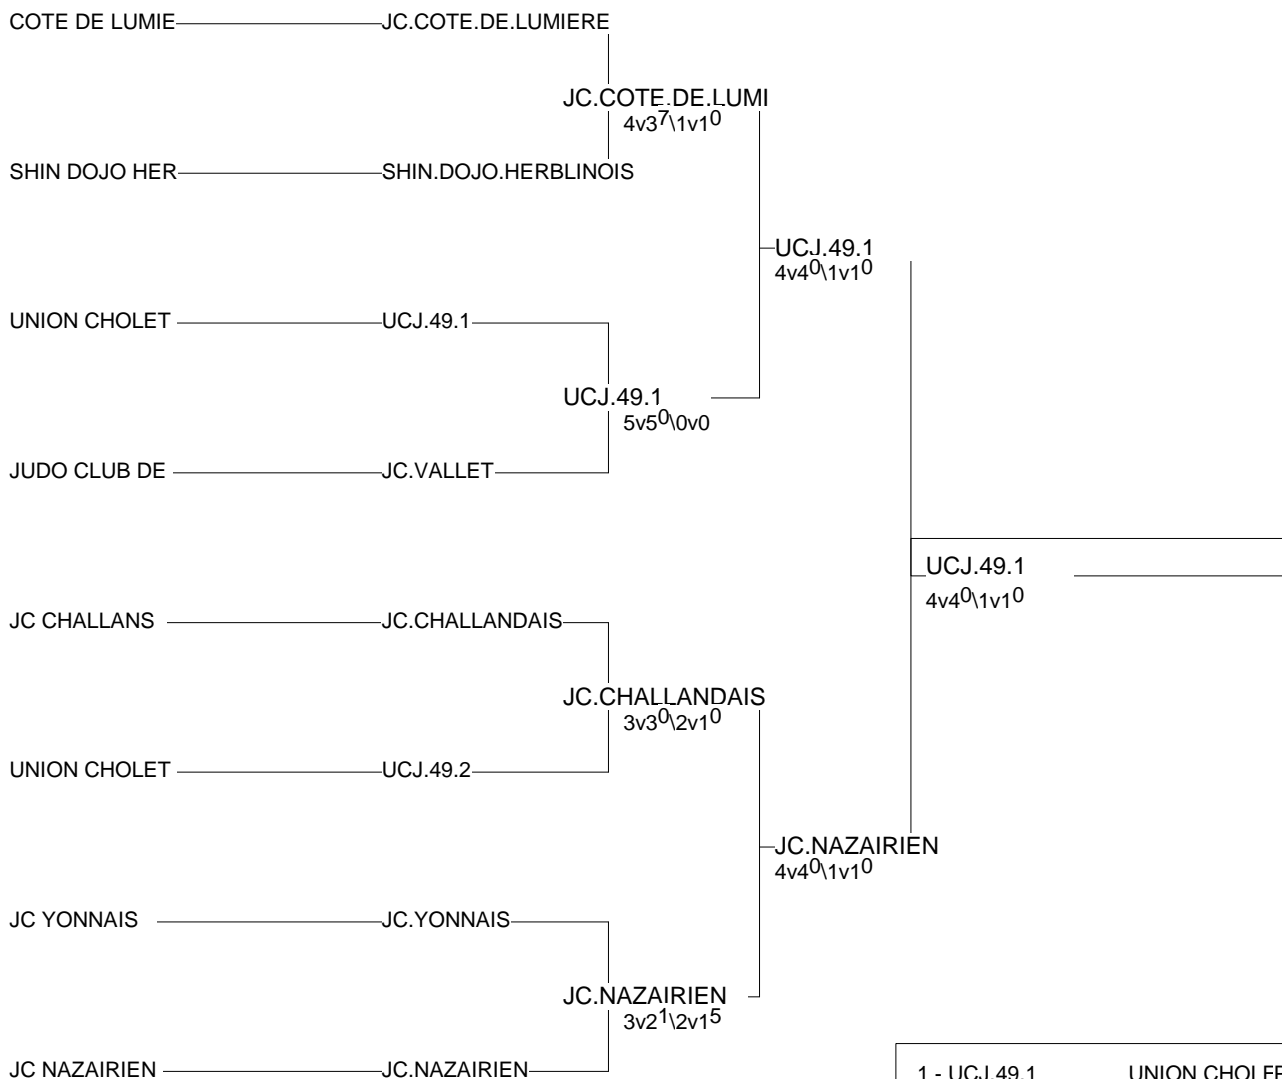

EQUIPES SENIORS 2D

ANGERS 24/11/2013

Nombre d'Equipes Femmes: 8

1 - UCJ.49.1	UNION CHOLEPDL	49
2 - JC.NAZAIRIEN	JC NAZAIRIENPDL	44
3 - JC.CHALLANDAIS	JC CHALLANS PDL	85
3 - JC.COTE.DE.LUM	COTE DE LUMPDL	85
5 - JC.VALLET	JUDO CLUB DPDL	44
5 - JC.YONNAIS	JC YONNAIS PDL	85
7 - SHIN.DOJO.HERB	SHIN DOJO HEPDL	44
7 - UCJ.49.2	UNION CHOLEPDL	49