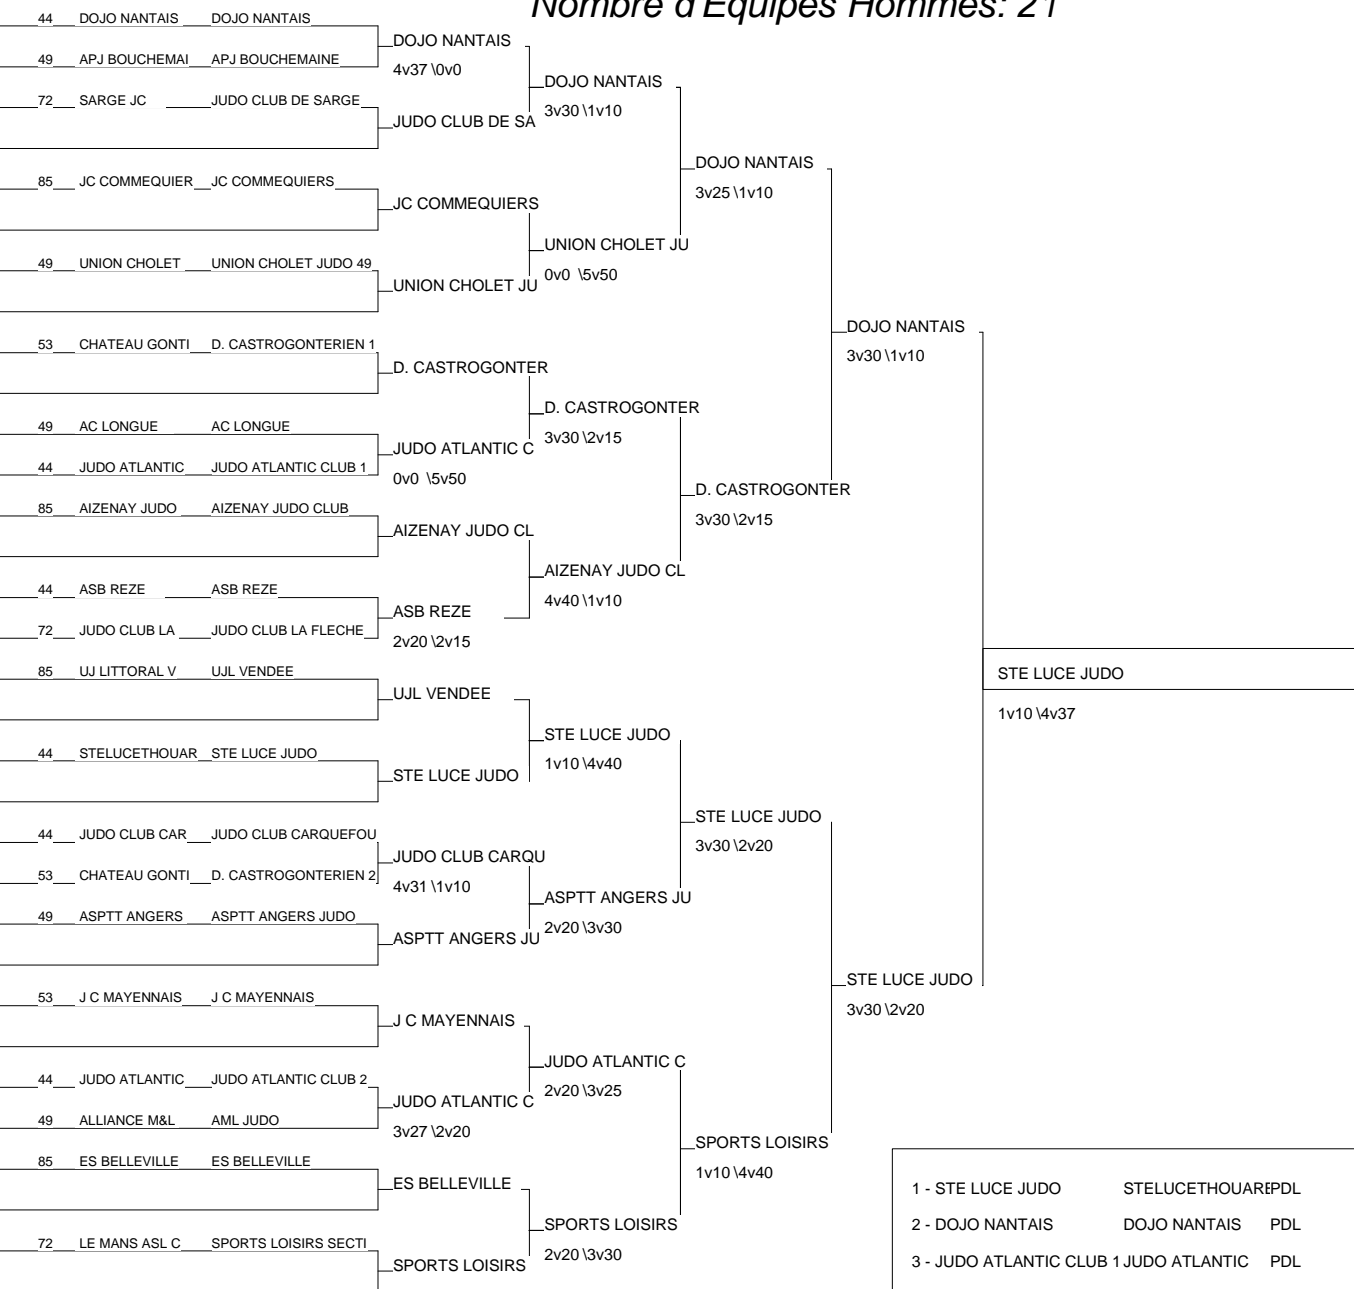

COUPE EQUIPES CADETS & CADETTES

ANGERS 26/11/2011

Nombre d'Equipes Hommes: 21