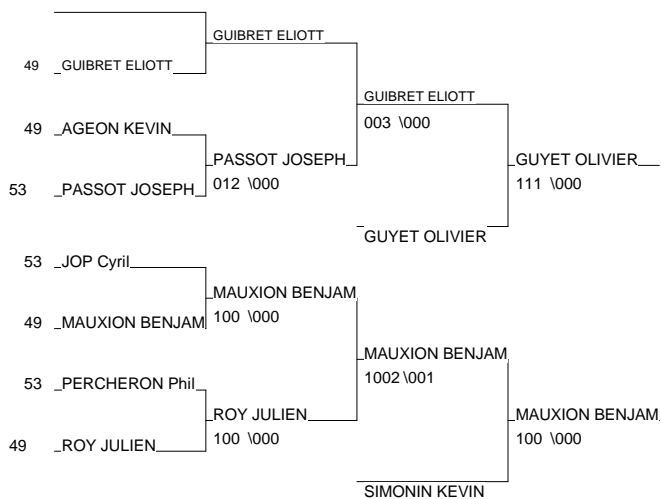

Ordre des combats: 1x2 - 2x3 - 1x3

COUPE DES CEINTURES DE COULEURS B/M

ANGERS 12/05/2012

Cat. +78

Nb. Judokas : 2

Poule n° 1

CM	49	PDL	VIOLEAU ANGELI	JF CHOLET		100	1/10	1
CM	49	PDL	HUMEAU NADÈGE	JF CHOLET	001		0/0	2

COUPE DES CEINTURES DE COULEURS B/M

ANGERS 12/05/2012

Cat. -60

Nb. Judokas : 14

1 - MUCCIO MAXIME	A.M.A PORNIC	PDL	44
2 - EGEA Maxime	ST BERTEVIN US	PDL	53
3 - GUYET OLIVIER	JC OLNNAIS	PDL	85
3 - MAUXION BENJAMIN	APJ BOUCHEMAIN	PDL	49
5 - GUIBRET ELIOTT	JC LAYON	PDL	49
5 - SIMONIN KEVIN	JC COMMEQUIERS	PDL	85
7 - PASSOT JOSEPH	ES CRAON	PDL	53
7 - ROY JULIEN	ALLIANCE M&L	PDL	49

COUPE DES CEINTURES DE COULEURS B/M

ANGERS 12/05/2012

Cat. -66

Nb. Judokas : 18

1 - BLENEAU PIERRICK	SHIN DOJO HERB	PDL	44
2 - GOUPIL-LARDEUX LAUF ES CRAON		PDL	53
3 - PAINCHAUD Anthony	ERNEE JC	PDL	53
3 - BUISSON YANN	JC TRELAZEEN	PDL	49
5 - LEMESLE Luc	SABLE JC	PDL	72
5 - MOREL ANTOINE	A.C.C	PDL	44
7 - BOUYER JASON	EVRE JUDO	PDL	49
7 - GIRARD BENJAMIN	US FERRIEROISE	PDL	85