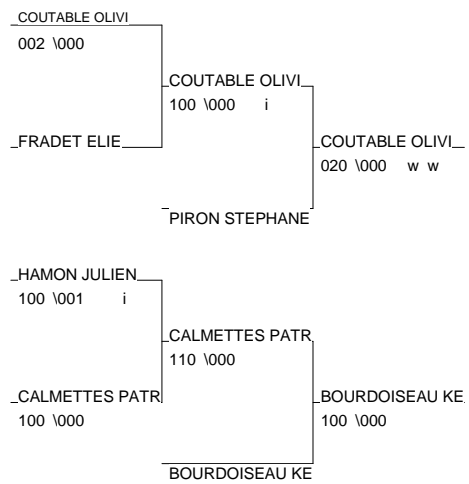

COUPE DES ENTREPRISES C.N.

ANGERS 29/04/2012

Cat. -81

Nb. Judokas : 11

1 - MADINIER NICOLAS	ASTRHUL	PDL	85
2 - LOUIS ALEXANDRE	LOUIS ALEXANDR	PDL	44
3 - COUTABLE OLIVIER	FIXATOR	PDL	49
3 - BOURDOISEAU KEVIN	SOLEWA	PDL	72
5 - PIRON STEPHANE	SDIS 49	PDL	49
5 - CALMETTES PATRICK	ARTUS	PDL	49
7 - FRADET ELIE	Mairie de Noir	PDL	85
7 - HAMON JULIEN	MELUC VINCENT	PDL	44