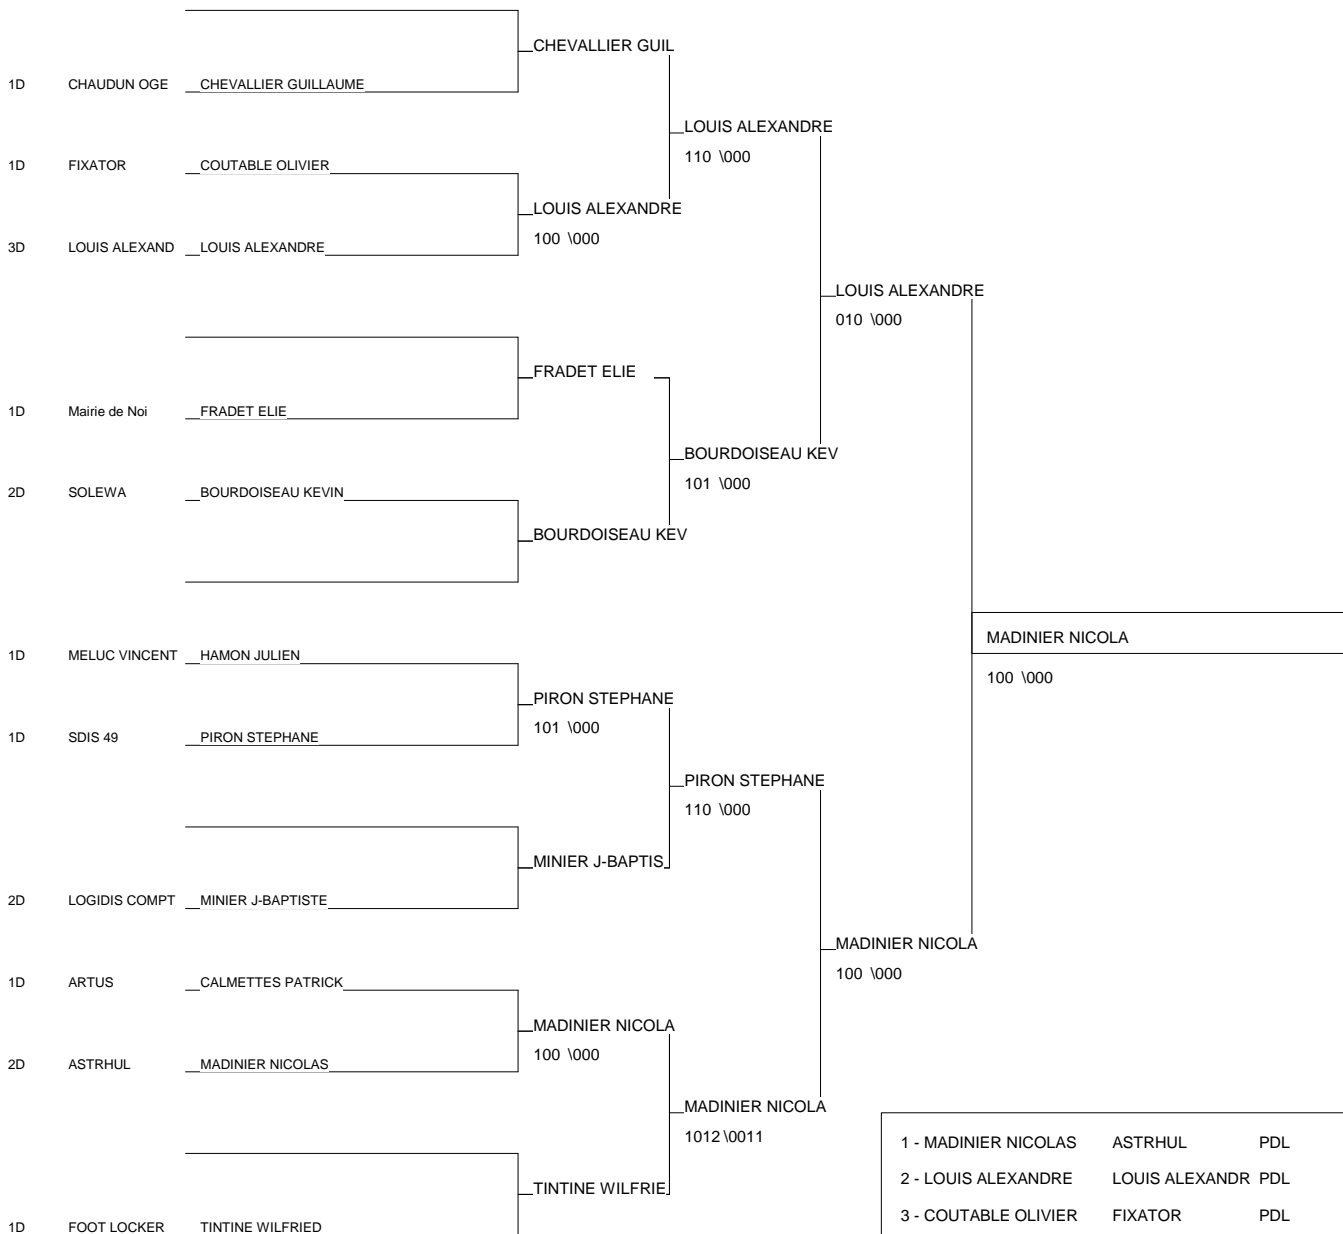

COUPE DES ENTREPRISES C.N.

ANGERS 29/04/2012

Cat. -81

Nb. Judokas : 11

1 - MADINIER NICOLAS	ASTRHUL	PDL	85
2 - LOUIS ALEXANDRE	LOUIS ALEXANDR	PDL	44
3 - COUTABLE OLIVIER	FIXATOR	PDL	49
3 - BOURDOISEAU KEVIN	SOLEWA	PDL	72
5 - PIRON STEPHANE	SDIS 49	PDL	49
5 - CALMETTES PATRICK	ARTUS	PDL	49
7 - FRADET ELIE	Mairie de Noir	PDL	85
7 - HAMON JULIEN	MELUC VINCENT	PDL	44