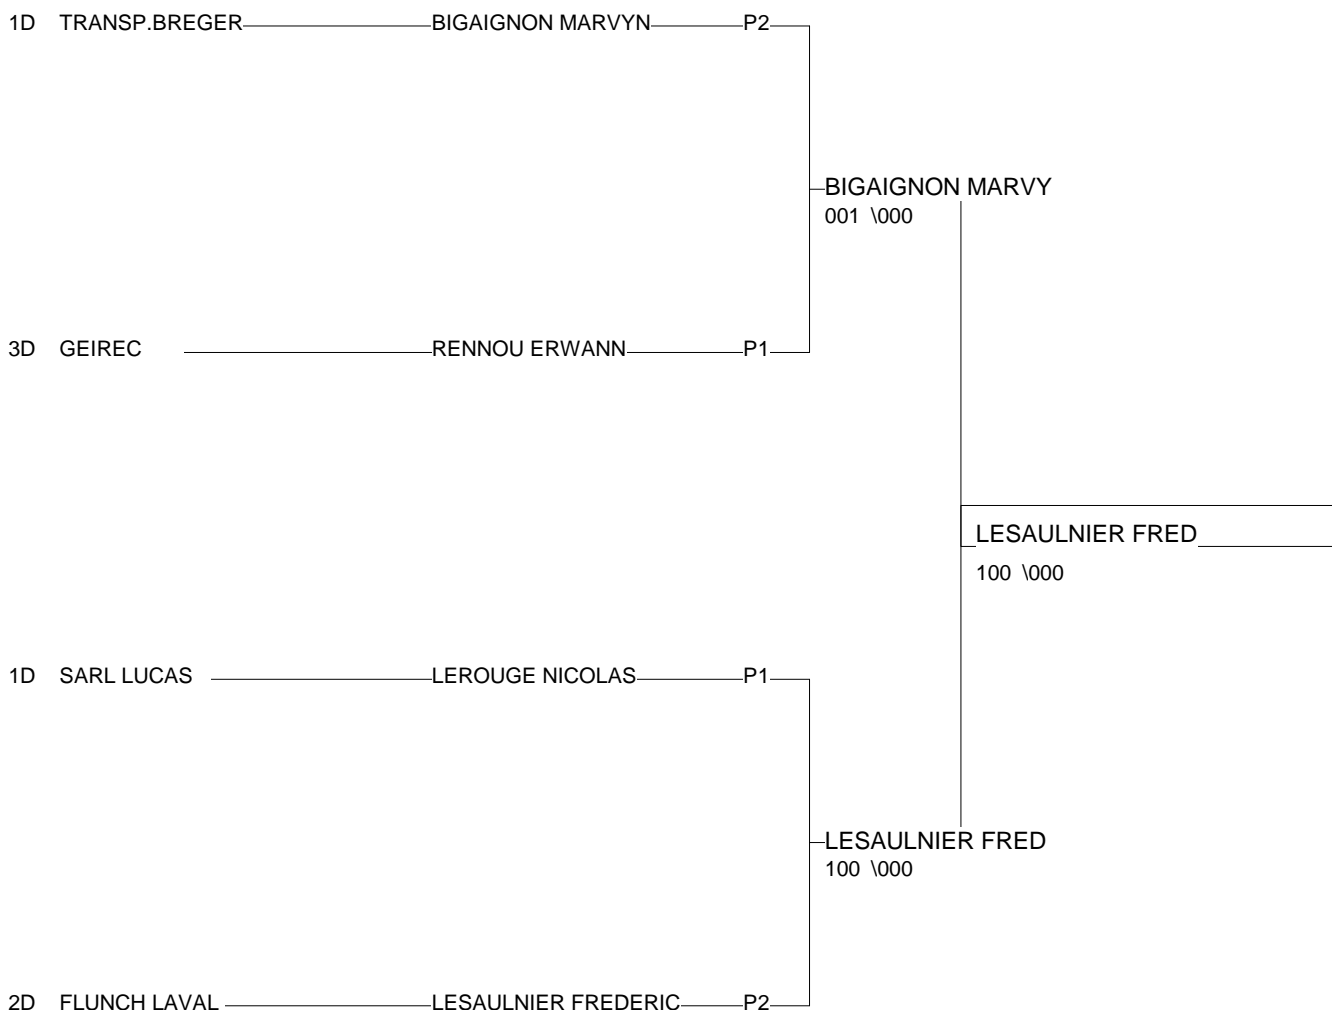

COUPE DES ENTREPRISES C.N.

ANGERS 29/04/2012

Cat. -60

Nb. Judokas : 4