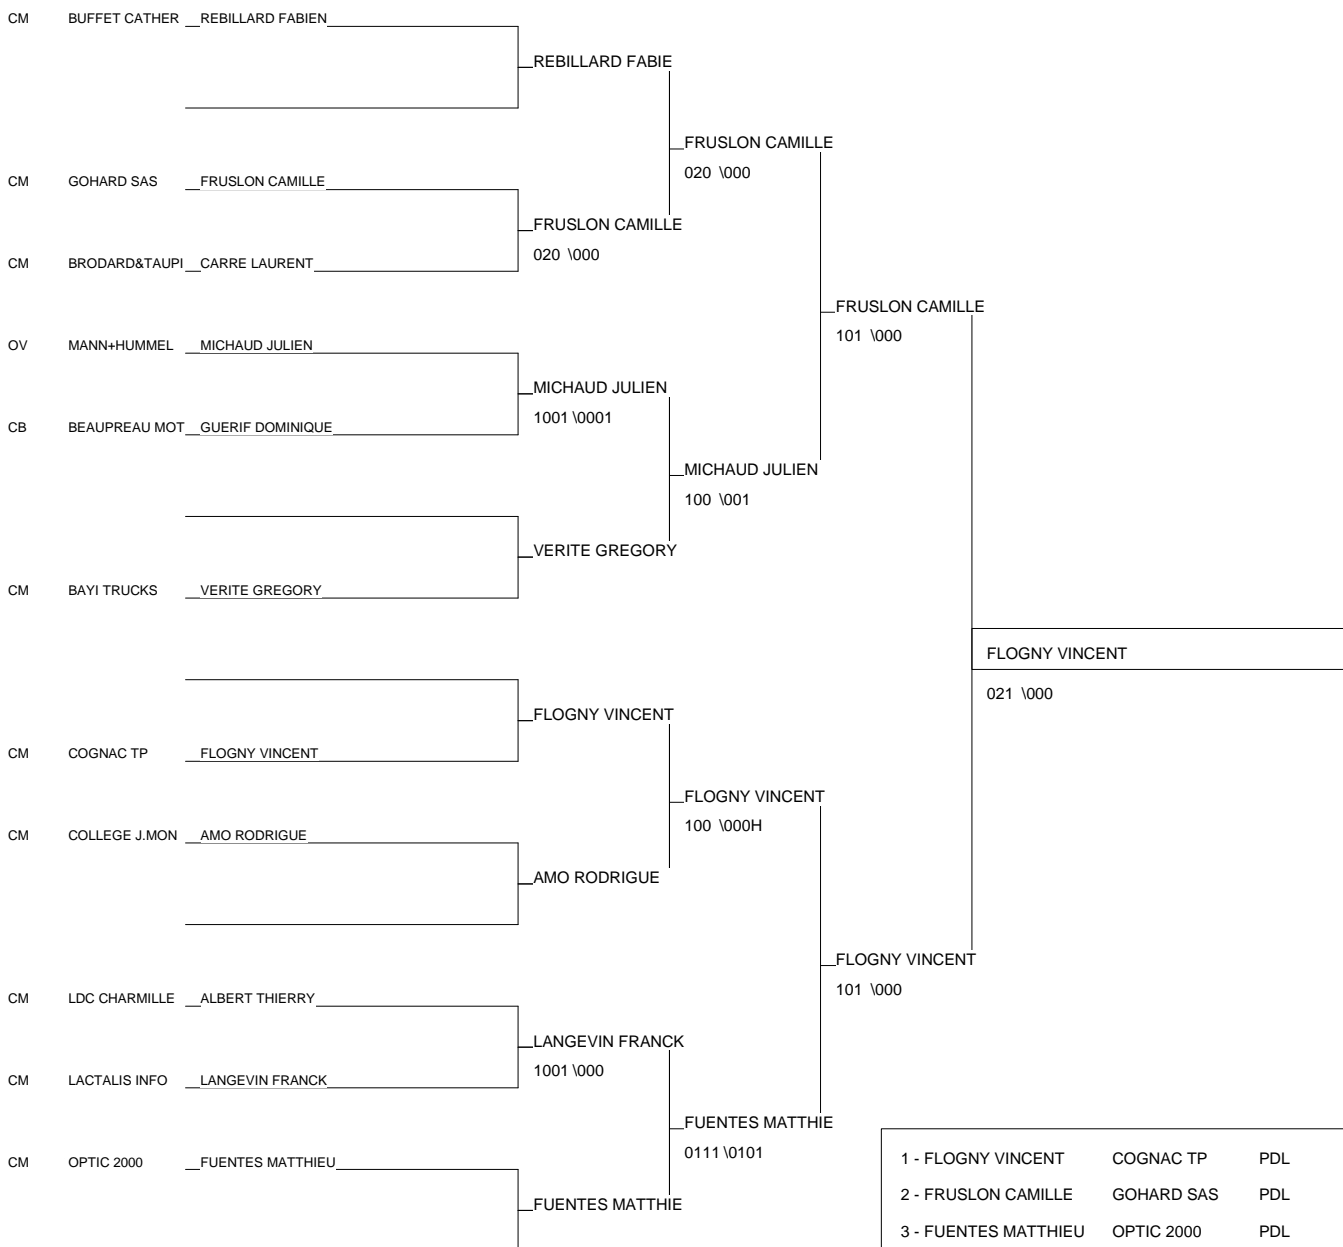

COUPE DES ENTREPRISES KYUS

ANGERS 29/04/2012

Cat. -73

Nb. Judokas : 11