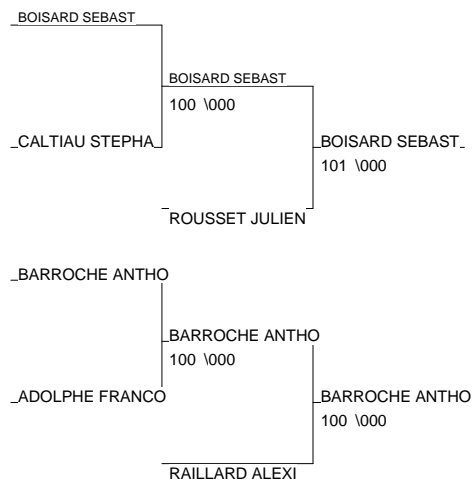

COUPE DES ENTREPRISES C.N.

ANGERS 29/04/2012

Cat. -66

Nb. Judokas : 9

1 - DUPONT ROMAIN	ALSTOM TRANSP.	PDL	44
2 - COURALEAU DYLAN	AIRBUS	PDL	44
3 - BOISARD SEBASTIEN	FIDUCIAL STAFF	PDL	49
3 - BARROCHE ANTHONY	COLLEGE G.CALE	PDL	53
5 - ROUSSET JULIEN	SARL ROUSSET	PDL	44
5 - RAILLARD ALEXIS	SOLUTION RECYC	PDL	44
7 - CALTIAU STEPHANE	IMAGIN MICRO	PDL	72
7 - ADOLPHE FRANCOIS	NUTRI CONSEIL	PDL	72