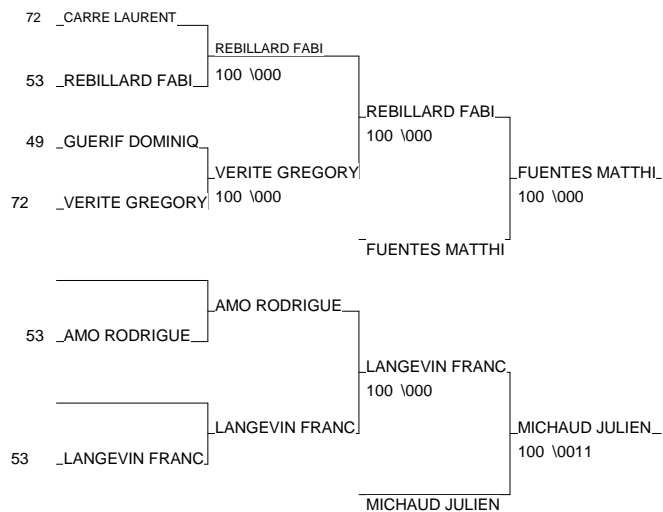

Ordre des combats: 1x2 - 3x4 - 1x3 - 2x4 - 1x4 - 2x3

COUPE DES ENTREPRISES KYUS

ANGERS 29/04/2012

Cat. -73

Nb. Judokas : 11

1 - FLOGNY VINCENT	COGNAC TP	PDL	72
2 - FRUSLON CAMILLE	GOHARD SAS	PDL	49
3 - FUENTES MATTHIEU	OPTIC 2000	PDL	72
3 - MICHAUD JULIEN	MANN+HUMMEL	PDL	53
5 - REBILLARD FABIEN	BUFFET CATHERI	PDL	53
5 - LANGEVIN FRANCK	LACTALIS INFOR	PDL	53
7 - VERITE GREGORY	BAYI TRUCKS	PDL	72
7 - AMO RODRIGUE	COLLEGE J.MONO	PDL	53